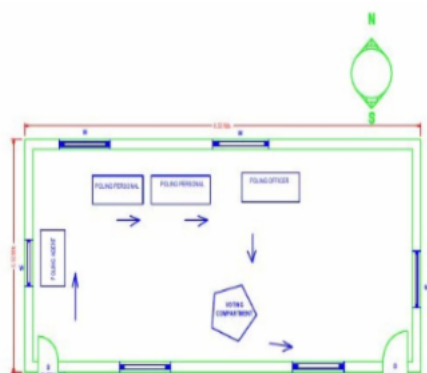

নির্বাচক নিবন্ধন আধিকারিকের স্বাক্ষর

Nazri Naksha

Google Map View

Polling Station Building Front View

Polling Station Front View

Cad View

Key MAP View

1 নাম : শয়তান টুডু পিতার নাম: দুর্গাপদ টুডু বাড়ির নং : n0001 বয়স : 46 লিঙ্গ : পুরুষ	LWJ1432046 ফটো উপলব্ধ	2 নাম : সরস্বতী টুডু স্বামীর নাম: শয়তান টুডু বাড়ির নং : n0001 বয়স : 43 লিঙ্গ : মহিলা	LWJ2126753 ফটো উপলব্ধ	3 নাম : মঙ্গল টুডু পিতার নাম: সমায় টুডু বাড়ির নং : n0222 বয়স : 27 লিঙ্গ : পুরুষ	SKS1958024 ফটো উপলব্ধ
4 নাম : রাম টুডু পিতার নাম: শয়তান টুডু বাড়ির নং : এন0001 বয়স : 24 লিঙ্গ : পুরুষ	SKS2305456 ফটো উপলব্ধ	5 নাম : সংযুক্তা দত্ত পিতার নাম: দীনেশ চন্দ্র দত্ত বাড়ির নং : এন0076 বয়স : 21 লিঙ্গ : মহিলা	SKS2489797 ফটো উপলব্ধ	6 নাম : সুনন্দা দত্ত পিতার নাম: বলরাম দত্ত বাড়ির নং : এন0077 বয়স : 22 লিঙ্গ : মহিলা	SKS2451102 ফটো উপলব্ধ
7 নাম : সুমন দত্ত পিতার নাম: শ্যামপদ দত্ত বাড়ির নং : N0079 বয়স : 24 লিঙ্গ : পুরুষ	SKS2219517 ফটো উপলব্ধ	8 নাম : দীনেশ চন্দ্র দত্ত পিতার নাম: অনিল কুমার দত্ত বাড়ির নং : n0076 বয়স : 56 লিঙ্গ : পুরুষ	WB/29/218/150198 ফটো উপলব্ধ	9 নাম : রাখী দত্ত স্বামীর নাম: মদনমোহন দত্ত বাড়ির নং : n0071 বয়স : 56 লিঙ্গ : মহিলা	WB/29/218/150512 ফটো উপলব্ধ
10 নাম : কানাইলাল দত্ত পিতার নাম: মদন মোহন দত্ত বাড়ির নং : n0071 বয়স : 33 লিঙ্গ : পুরুষ	SKS1396704 ফটো উপলব্ধ	11 নাম : সোমারানী দত্ত স্বামীর নাম: দীনেশ চন্দ্র দত্ত বাড়ির নং : n0073 বয়স : 39 লিঙ্গ : মহিলা	LWJ2127439 ফটো উপলব্ধ	12 নাম : বলরাম দত্ত পিতার নাম: অনিল কুমার দত্ত বাড়ির নং : n0077 বয়স : 61 লিঙ্গ : পুরুষ	LWJ2127553 ফটো উপলব্ধ
13 নাম : শুভদীপ দত্ত পিতার নাম: বলরাম দত্ত বাড়ির নং : n0077 বয়স : 30 লিঙ্গ : পুরুষ	SKS1642917 ফটো উপলব্ধ	14 নাম : বাসন্তী দত্ত স্বামীর নাম: বলরাম দত্ত বাড়ির নং : n0078 বয়স : 56 লিঙ্গ : মহিলা	LWJ2127561 ফটো উপলব্ধ	15 নাম : শ্যাম পদ দত্ত পিতার নাম: নরেন্দ্র নাথ দত্ত বাড়ির নং : n0079 বয়স : 53 লিঙ্গ : পুরুষ	WB/29/218/150039 ফটো উপলব্ধ
16 নাম : শ্রবণী রানী দত্ত স্বামীর নাম: শ্যামপদ দত্ত বাড়ির নং : n0079 বয়স : 40 লিঙ্গ : মহিলা	LWJ1852987 ফটো উপলব্ধ	17 নাম : মদনমোহন দত্ত পিতার নাম: প্রদ্যোৎ কুমার দত্ত বাড়ির নং : n0071 বয়স : 58 লিঙ্গ : পুরুষ	WB/29/218/150449 ফটো উপলব্ধ	18 নাম : বিমলা দত্ত স্বামীর নাম: প্রদ্যোৎ কুমার দত্ত বাড়ির নং : n0071 বয়স : 86 লিঙ্গ : মহিলা	WB/29/218/150510 ফটো উপলব্ধ
19 নাম : সোমা দত্ত(দাস) স্বামীর নাম: পার্থ প্রতীম দাস বাড়ির নং : n0240 বয়স : 27 লিঙ্গ : মহিলা	SKS1978717 ফটো উপলব্ধ	20 নাম : চন্দনা দাস স্বামীর নাম: লক্ষীকান্ত দাস বাড়ির নং : n0013 বয়স : 63 লিঙ্গ : মহিলা	WB/29/218/420377 ফটো উপলব্ধ	21 নাম : পীযুষ কান্তি দাস পিতার নাম: পঞ্চানন দাস বাড়ির নং : n0013 বয়স : 45 লিঙ্গ : পুরুষ	LWJ1431998 ফটো উপলব্ধ
22 নাম : সোমাস্রী দাস পিতার নাম: পুর্নেন্দু দাস বাড়ির নং : n0023 বয়স : 28 লিঙ্গ : মহিলা	SKS1800002 ফটো উপলব্ধ	23 নাম : পুর্নিমা দাস স্বামীর নাম: উৎসব দাস বাড়ির নং : n0032 বয়স : 29 লিঙ্গ : মহিলা	SKS1800010 ফটো উপলব্ধ	24 নাম : শ্যামল দাস পিতার নাম: নকুল দাস বাড়ির নং : n0016 বয়স : 28 লিঙ্গ : পুরুষ	SKS1800044 ফটো উপলব্ধ
25 নাম : অমল কুমার দাস পিতার নাম: ভুবন চন্দ্র দাস বাড়ির নং : n0008 বয়স : 59 লিঙ্গ : পুরুষ	WB/29/218/420327 ফটো উপলব্ধ	26 নাম : শুভঙ্কর দাস পিতার নাম: তাপস দাস বাড়ির নং : n0218 বয়স : 27 লিঙ্গ : পুরুষ	SKS1957984 ফটো উপলব্ধ	27 নাম : সুজিত কুমার দাস পিতার নাম: বিষ্ণুপদ দাস বাড়ির নং : n0217 বয়স : 27 লিঙ্গ : পুরুষ	SKS1957976 ফটো উপলব্ধ
28 নাম : লিপিকা দাস পিতার নাম: নিখিল দাস বাড়ির নং : n0006 বয়স : 26 লিঙ্গ : মহিলা	SKS1986074 ফটো উপলব্ধ	29 নাম : পার্থ প্রতীম দাস পিতার নাম: মনীন্দ্রনাথ দাস বাড়ির নং : n0005 বয়স : 35 লিঙ্গ : পুরুষ	SKS1175546 ফটো উপলব্ধ	30 নাম : দুলাল দাস পিতার নাম: ঈশ্বরচন্দ্র দাস বাড়ির নং : গ্রাম- জোতদ্বারিয়া বয়স : 55 লিঙ্গ : পুরুষ	SKS2522092 ফটো উপলব্ধ