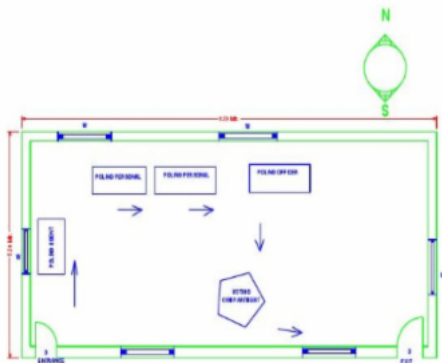

নির্বাচক নিবন্ধন আধিকারিকের স্বাক্ষর

Nazri Naksha

Google Map View

Polling Station Building Front View

Polling Station Front View

Cad View

Key MAP View

1	SKS0114066	নাম : রাজ কুমার আঢ্য পিতার নাম: সুনিল আঢ্য বাড়ির নং : n0172 বয়স : 42 লিঙ্গ : পুরুষ	ফটো উপলব্ধ	2	WB/29/218/432573	নাম : মায়ারানী চন্দ্র স্বামীর নাম: নকুল চন্দ্র বাড়ির নং : n0024 বয়স : 87 লিঙ্গ : মহিলা	ফটো উপলব্ধ	3	LWJ2130052	নাম : নির্মল চন্দ্র পিতার নাম: নকুল চন্দ্র বাড়ির নং : n0024 বয়স : 46 লিঙ্গ : পুরুষ	ফটো উপলব্ধ
4	LWJ2130060	নাম : রিঙ্কু রানী চন্দ্র স্বামীর নাম: নির্মল চন্দ্র বাড়ির নং : n0024 বয়স : 41 লিঙ্গ : মহিলা	ফটো উপলব্ধ	5	SKS2362358	নাম : সোমনাথ চন্দ্র পিতার নাম: নির্মল চন্দ্র বাড়ির নং : এন0028 বয়স : 22 লিঙ্গ : পুরুষ	ফটো উপলব্ধ	6	SKS2265452	নাম : অপর্ণা টুডু স্বামীর নাম: কাঞ্চন টুডু বাড়ির নং : N0099 বয়স : 31 লিঙ্গ : মহিলা	ফটো উপলব্ধ
7	SKS2490076	নাম : সাগর টুডু পিতার নাম: বাবলু টুডু বাড়ির নং : এন0120 বয়স : 21 লিঙ্গ : পুরুষ	ফটো উপলব্ধ	8	SKS2495109	নাম : বৈশাখী সরেন মুর্মু স্বামীর নাম: খোকন মুর্মু বাড়ির নং : এন0045 বয়স : 21 লিঙ্গ : মহিলা	ফটো উপলব্ধ	9	SKS2187425	নাম : মনুনাথ নাথ দাস পিতার নাম: গৌরহরি দাস বাড়ির নং : n0045 বয়স : 66 লিঙ্গ : পুরুষ	ফটো উপলব্ধ
10	LWJ1939842	নাম : লাল মোহন দাস পিতার নাম: মনুনাথ দাস বাড়ির নং : n0006 বয়স : 47 লিঙ্গ : পুরুষ	ফটো উপলব্ধ	11	LWJ1512441	নাম : বাসন্তী দাস স্বামীর নাম: শ্যামপদ দাস বাড়ির নং : এন0009 বয়স : 52 লিঙ্গ : মহিলা	ফটো উপলব্ধ	12	SKS1309491	নাম : মুনাল কুমার দাস মায়ের নাম: বাসন্তী দাস বাড়ির নং : এন0009 বয়স : 35 লিঙ্গ : পুরুষ	ফটো উপলব্ধ
13	SKS2281376	নাম : ধীরেন চন্দ্র দাস পিতার নাম: মনুনাথ দাস বাড়ির নং : n0001 বয়স : 71 লিঙ্গ : পুরুষ	ফটো উপলব্ধ	14	SKS1460971	নাম : মহেন্দ্র দাস মায়ের নাম: বাসন্তী দাস বাড়ির নং : এন0009 বয়স : 32 লিঙ্গ : পুরুষ	ফটো উপলব্ধ	15	WB/29/218/432099	নাম : আশালতা দাস স্বামীর নাম: ধীরেন দাস বাড়ির নং : n0001 বয়স : 66 লিঙ্গ : মহিলা	ফটো উপলব্ধ
16	LWJ1939834	নাম : তারকনাথ দাস পিতার নাম: ধীরেন দাস বাড়ির নং : n0001 বয়স : 44 লিঙ্গ : পুরুষ	ফটো উপলব্ধ	17	LWJ1940717	নাম : পারুল দাস স্বামীর নাম: তারক দাস বাড়ির নং : n0001 বয়স : 42 লিঙ্গ : মহিলা	ফটো উপলব্ধ	18	SKS1309657	নাম : রানী মান্দি হেমরম স্বামীর নাম: সুভাষ হেমরম বাড়ির নং : n0009 বয়স : 36 লিঙ্গ : মহিলা	ফটো উপলব্ধ
19	SKS1309574	নাম : সুভাষ হেমরম পিতার নাম: চুলকা হেমরম বাড়ির নং : n0009 বয়স : 36 লিঙ্গ : পুরুষ	ফটো উপলব্ধ	20	SKS1644178	নাম : খুকু রানী অধিকারী (দাস) স্বামীর নাম: লাল মোহন দাস বাড়ির নং : n0006 বয়স : 33 লিঙ্গ : মহিলা	ফটো উপলব্ধ	21	WB/29/218/432598	নাম : কল্পনা দাস স্বামীর নাম: মনুনাথ দাস বাড়ির নং : n0045 বয়স : 61 লিঙ্গ : মহিলা	ফটো উপলব্ধ
22	WB/29/218/432278	নাম : কার্তিক মুর্মু পিতার নাম: জাদু মুর্মু বাড়ির নং : n0045 বয়স : 61 লিঙ্গ : পুরুষ	ফটো উপলব্ধ	23	WB/29/218/432277	নাম : ঝর্ণা মুর্মু স্বামীর নাম: কার্তিক মুর্মু বাড়ির নং : n0045 বয়স : 55 লিঙ্গ : মহিলা	ফটো উপলব্ধ	24	SKS1309533	নাম : খোকন মুর্মু পিতার নাম: কার্তিক মুর্মু বাড়ির নং : n0045 বয়স : 36 লিঙ্গ : পুরুষ	ফটো উপলব্ধ
25	WB/29/218/432378	নাম : শ্যামপদ পাল পিতার নাম: কেনারাম পাল বাড়ির নং : n0021 বয়স : 67 লিঙ্গ : পুরুষ	ফটো উপলব্ধ	26	WB/29/218/432689	নাম : লক্ষ্মীরানী পাল স্বামীর নাম: শ্যামপদ পাল বাড়ির নং : n0021 বয়স : 61 লিঙ্গ : মহিলা	ফটো উপলব্ধ	27	LWJ2341394	নাম : বিকাশ পাল পিতার নাম: শ্যামপদ পাল বাড়ির নং : 0071 বয়স : 38 লিঙ্গ : পুরুষ	ফটো উপলব্ধ
28	SKS1309525	নাম : তাপস পাল পিতার নাম: শ্যামপদ পাল বাড়ির নং : n0021 বয়স : 34 লিঙ্গ : পুরুষ	ফটো উপলব্ধ	29	LWJ1436419	নাম : শ্রীমন্ত পাল পিতার নাম: কেনারাম পাল বাড়ির নং : n0022 বয়স : 52 লিঙ্গ : পুরুষ	ফটো উপলব্ধ	30	LWJ2341527	নাম : সুপ্রিয়া পাল স্বামীর নাম: শ্রীমন্ত পাল বাড়ির নং : 072 বয়স : 38 লিঙ্গ : মহিলা	ফটো উপলব্ধ