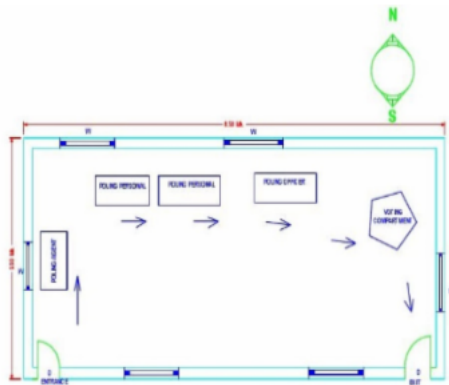

নির্বাচক নিবন্ধন আধিকারিকের স্বাক্ষর

Nazri Naksha

Google Map View

Polling Station Building Front View

Polling Station Front View

Cad View

Key MAP View

1 নাম : সেক ইয়াসিন পিতার নাম: সেক দানিশ বাড়ির নং : n0047 বয়স : 56 লিঙ্গ : পুরুষ	LWJ1939644 ফটো উপলব্ধ	2 নাম : মরিয়ম বিবি স্বামীর নাম: সেক ইয়াসিন বাড়ির নং : n0047 বয়স : 54 লিঙ্গ : মহিলা	LWJ1939651 ফটো উপলব্ধ	3 নাম : সেক মতাসিন পিতার নাম: সেক ইয়াসিন বাড়ির নং : n0047 বয়স : 28 লিঙ্গ : পুরুষ	SKS1987098 ফটো উপলব্ধ
4 নাম : মাহেনুর খাতুন স্বামীর নাম: সেক মতাসিন বাড়ির নং : এন0047 বয়স : 22 লিঙ্গ : মহিলা	SKS2373876 ফটো উপলব্ধ	5 নাম : সেক সোনাবুল আলি পিতার নাম: ইরসাদ সেক বাড়ির নং : n0112 বয়স : 41 লিঙ্গ : পুরুষ	SKS1364785 ফটো উপলব্ধ	6 নাম : দুলি কিস্কু স্বামীর নাম: সুনীল কিস্কু বাড়ির নং : n0001 বয়স : 49 লিঙ্গ : মহিলা	LWJ1939669 ফটো উপলব্ধ
7 নাম : সুনীল হাঁসদা(ছোট) পিতার নাম: ভগান হাঁসদা বাড়ির নং : n0001 বয়স : 44 লিঙ্গ : পুরুষ	LWJ1939677 ফটো উপলব্ধ	8 নাম : গুরুবারী কিস্কু স্বামীর নাম: রামপদ কিস্কু বাড়ির নং : n0001 বয়স : 40 লিঙ্গ : মহিলা	LWJ2130946 ফটো উপলব্ধ	9 নাম : হপনা কিস্কু পিতার নাম: রাম কিস্কু বাড়ির নং : n0001 বয়স : 39 লিঙ্গ : পুরুষ	LWJ2130953 ফটো উপলব্ধ
10 নাম : সেক মহাসিন পিতার নাম: সেক ইয়াসিন বাড়ির নং : n0001 বয়স : 33 লিঙ্গ : পুরুষ	SKS1644582 ফটো উপলব্ধ	11 নাম : রাম কিস্কু পিতার নাম: সুনীল কিস্কু বাড়ির নং : nং001 বয়স : 23 লিঙ্গ : পুরুষ	SKS2299816 ফটো উপলব্ধ	12 নাম : নিয়তী কিস্কু স্বামীর নাম: উত্তম কিস্কু বাড়ির নং : n0114 বয়স : 39 লিঙ্গ : মহিলা	SKS0878926 ফটো উপলব্ধ
13 নাম : রামপদ কিস্কু পিতার নাম: কুশল কিস্কু বাড়ির নং : n0001 বয়স : 47 লিঙ্গ : পুরুষ	LWJ1437367 ফটো উপলব্ধ	14 নাম : বাপী কিস্কু মায়ের নাম: রানী কিস্কু বাড়ির নং : n0117 বয়স : 29 লিঙ্গ : পুরুষ	SKS1959543 ফটো উপলব্ধ	15 নাম : সাবিনা খাতুন স্বামীর নাম: সেক মহাসিন বাড়ির নং : এন0001 বয়স : 23 লিঙ্গ : মহিলা	SKS2361707 ফটো উপলব্ধ
16 নাম : সরমিলা বিবি স্বামীর নাম: সেক সোনাবুল আলি বাড়ির নং : n0111 বয়স : 33 লিঙ্গ : মহিলা	SKS1801489 ফটো উপলব্ধ	17 নাম : অষ্টমী টুডু (কিস্কু) স্বামীর নাম: বাপী কিস্কু বাড়ির নং : n0111 বয়স : 28 লিঙ্গ : মহিলা	SKS1801497 ফটো উপলব্ধ	18 নাম : রোশনী খাতুন বিবি স্বামীর নাম: মহম্মদ মুস্তাক খাঁ বাড়ির নং : N0111 বয়স : 25 লিঙ্গ : মহিলা	SKS2255859 ফটো উপলব্ধ
19 নাম : মুরসিদা বিবি স্বামীর নাম: আজাদখাঁ বাড়ির নং : n0111 বয়স : 52 লিঙ্গ : মহিলা	SKS2187888 ফটো উপলব্ধ	20 নাম : মহম্মদ মুস্তাক খাঁ পিতার নাম: আজাদ খাঁ বাড়ির নং : এন0111 বয়স : 25 লিঙ্গ : পুরুষ	SKS2107027 ফটো উপলব্ধ	21 নাম : আজাদ খাঁ পিতার নাম: রসিদ খাঁ বাড়ির নং : n0111 বয়স : 55 লিঙ্গ : পুরুষ	WB/29/218/432760 ফটো উপলব্ধ
22 নাম : রাহানা খাতুন বিবি স্বামীর নাম: হাবিবুর রহমান সৈয়দ বাড়ির নং : এন0082 বয়স : 26 লিঙ্গ : মহিলা	SKS2107092 ফটো উপলব্ধ	23 নাম : হালিমা খাতুন বিবি স্বামীর নাম: সেক তৈয়ব বাড়ির নং : এন226 বয়স : 25 লিঙ্গ : মহিলা	SKS2107118 ফটো উপলব্ধ	24 নাম : সেক সুরজ রহমান পিতার নাম: সেক মতিবুল রহমান বাড়ির নং : এন00৯১ বয়স : 22 লিঙ্গ : পুরুষ	SKS2428589 ফটো উপলব্ধ
25 নাম : সুজাতা সামন্ত বেরা স্বামীর নাম: সুফ.ল বেরা বাড়ির নং : এন021 বয়স : 23 লিঙ্গ : মহিলা	SKS2326353 ফটো উপলব্ধ	26 নাম : সেক সাদ্দাম পিতার নাম: সেক করিম বাড়ির নং : এন0021 বয়স : 31 লিঙ্গ : পুরুষ	SKS1551688 ফটো উপলব্ধ	27 নাম : দীপ্তিরানী ঘাটা স্বামীর নাম: কালিকংকর ঘাটা বাড়ির নং : n0021 বয়স : 59 লিঙ্গ : মহিলা	WB/29/218/432762 ফটো উপলব্ধ
28 নাম : সিদ্ধার্থ শংকর ঘাটা পিতার নাম: কালিকংকর ঘাটা বাড়ির নং : n0021 বয়স : 44 লিঙ্গ : পুরুষ	LWJ1939685 ফটো উপলব্ধ	29 নাম : শিবশংকর ঘাটা পিতার নাম: সত্যেশ্বর ঘাটা বাড়ির নং : n0022 বয়স : 55 লিঙ্গ : পুরুষ	WB/29/218/432655 ফটো উপলব্ধ	30 নাম : রাধারানী ঘাটা স্বামীর নাম: শিবশংকর ঘাটা বাড়ির নং : n0022 বয়স : 52 লিঙ্গ : মহিলা	WB/29/218/432663 ফটো উপলব্ধ