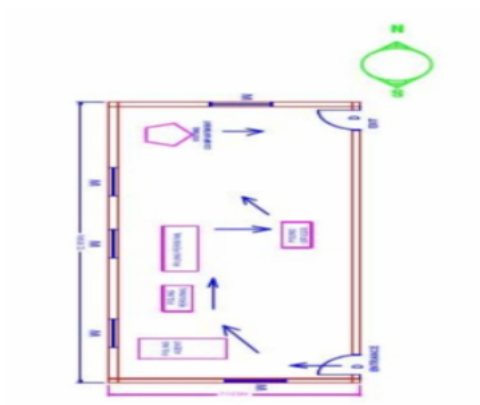

নির্বাচক নিবন্ধন আধিকারিকের স্বাক্ষর

Nazri Naksha

Google Map View

Polling Station Building Front View

Polling Station Front View

Cad View

Key MAP View

1 নাম : ছবিরানী মালিক (পাত্র) স্বামীর নাম: মানু পাত্র বাড়ির নং : n0263 বয়স : 38 লিঙ্গ : মহিলা	SKS1552108 ফটো উপলব্ধ	2 নাম : নিলীমা মন্ডল (বাড়ই) স্বামীর নাম: অভিজিৎ বাড়ই বাড়ির নং : n0217 বয়স : 34 লিঙ্গ : মহিলা	SKS1552090 ফটো উপলব্ধ	3 নাম : মিতা হেমরম (মুর্শু) স্বামীর নাম: আশুতোষ মুর্শু বাড়ির নং : n0283 বয়স : 35 লিঙ্গ : মহিলা	SKS1551761 ফটো উপলব্ধ
4 নাম : লক্ষী বাড়ই (সিং) স্বামীর নাম: লক্ষন সিং বাড়ির নং : n0051 বয়স : 34 লিঙ্গ : মহিলা	SKS1551837 ফটো উপলব্ধ	5 নাম : নেপাল আদগিরি পিতার নাম: প্রসেনজীৎ আদগিরি বাড়ির নং : N0228 বয়স : 25 লিঙ্গ : পুরুষ	SKS2107258 ফটো উপলব্ধ	6 নাম : অনিল কাণ্ডার পিতার নাম: হরেকৃষ্ণ কাণ্ডার বাড়ির নং : n0035 বয়স : 61 লিঙ্গ : পুরুষ	LWJ1512532 ফটো উপলব্ধ
7 নাম : চুমকী রানী মন্ডল খাসকেল স্বামীর নাম: মানু খাসকেল বাড়ির নং : N0032 বয়স : 30 লিঙ্গ : মহিলা	AKQ1783547 ফটো উপলব্ধ	8 নাম : বন্ধিম খাসকেল পিতার নাম: গুণধর খাসকেল বাড়ির নং : n0323 বয়স : 61 লিঙ্গ : পুরুষ	SKS1987452 ফটো উপলব্ধ	9 নাম : বাসন্তী খাসকেল স্বামীর নাম: বন্ধিম খাসকেল বাড়ির নং : n0032 বয়স : 58 লিঙ্গ : মহিলা	WB/29/218/435171 ফটো উপলব্ধ
10 নাম : কালি পদ খাসকেল পিতার নাম: বন্ধিম খাসকেল বাড়ির নং : n0032 বয়স : 40 লিঙ্গ : পুরুষ	LWJ2131233 ফটো উপলব্ধ	11 নাম : শ্যামা পদ খাসকেল পিতার নাম: বন্ধিম খাসকেল বাড়ির নং : n0032 বয়স : 38 লিঙ্গ : পুরুষ	WB/29/218/435338 ফটো উপলব্ধ	12 নাম : গোপাল গোস্বামী পিতার নাম: ক্ষুদিরাম গোস্বামী বাড়ির নং : n0064 বয়স : 39 লিঙ্গ : পুরুষ	SKS0845719 ফটো উপলব্ধ
13 নাম : পুষ্প ঘোড়ই স্বামীর নাম: কেনারাম ঘোড়ই বাড়ির নং : n0120 বয়স : 71 লিঙ্গ : মহিলা	WB/29/218/435423 ফটো উপলব্ধ	14 নাম : মিতা ঘোড়ই পিতার নাম: কেনারাম ঘোড়ই বাড়ির নং : n0120 বয়স : 51 লিঙ্গ : মহিলা	WB/29/218/435409 ফটো উপলব্ধ	15 নাম : পদ্মা ঘোড়ই স্বামীর নাম: ফণীভূষণ ঘোড়ই বাড়ির নং : n0121 বয়স : 56 লিঙ্গ : মহিলা	WB/29/218/435408 ফটো উপলব্ধ
16 নাম : প্রবীর ঘোড়ই পিতার নাম: ফণীভূষণ ঘোড়ই বাড়ির নং : n0121 বয়স : 42 লিঙ্গ : পুরুষ	LWJ2131258 ফটো উপলব্ধ	17 নাম : বৈশাখী মাইতি(ঘোড়ই) স্বামীর নাম: প্রবীর ঘোড়ই বাড়ির নং : n0121 বয়স : 33 লিঙ্গ : মহিলা	SKS1461433 ফটো উপলব্ধ	18 নাম : সন্টু ঘোড়ই পিতার নাম: ফণীভূষণ ঘোড়ই বাড়ির নং : এন0121 বয়স : 36 লিঙ্গ : পুরুষ	SKS1176825 ফটো উপলব্ধ
19 নাম : বসন্ত ঘোড়ই পিতার নাম: শ্রীরাম ঘোড়ই বাড়ির নং : n0122 বয়স : 51 লিঙ্গ : পুরুষ	WB/29/218/435399 ফটো উপলব্ধ	20 নাম : ছবি রানী ঘোড়ই স্বামীর নাম: বসন্ত ঘোড়ই বাড়ির নং : n0122 বয়স : 41 লিঙ্গ : মহিলা	LWJ2132041 ফটো উপলব্ধ	21 নাম : কবিতা ঘোড়ই স্বামীর নাম: লক্ষীকান্ত ঘোড়ই বাড়ির নং : n0128 বয়স : 61 লিঙ্গ : মহিলা	WB/29/218/435417 ফটো উপলব্ধ
22 নাম : নীলাঞ্জন ঘোড়াই পিতার নাম: লক্ষীকান্ত ঘোড়াই বাড়ির নং : n0128 বয়স : 42 লিঙ্গ : পুরুষ	LWJ2131241 ফটো উপলব্ধ	23 নাম : মহুয়া চালক (ঘোড়াই) স্বামীর নাম: নীলাঞ্জন ঘোড়াই বাড়ির নং : n0128 বয়স : 38 লিঙ্গ : মহিলা	SKS1645068 ফটো উপলব্ধ	24 নাম : প্রভাত কুমার ঘোড়ই পিতার নাম: কেনারাম ঘোড়ই বাড়ির নং : n0120 বয়স : 52 লিঙ্গ : পুরুষ	SKS2405629 ফটো উপলব্ধ
25 নাম : তপন কুমার ঘোড়ই পিতার নাম: অনুকুল চন্দ্র ঘোড়ই বাড়ির নং : n0119 বয়স : 63 লিঙ্গ : পুরুষ	SKS2278513 ফটো উপলব্ধ	26 নাম : অলকা ঘোড়ই স্বামীর নাম: তপন কুমার ঘোড়ই বাড়ির নং : n0119 বয়স : 55 লিঙ্গ : মহিলা	SKS2278505 ফটো উপলব্ধ	27 নাম : শ্রাবন্তী ঘোড়ই পিতার নাম: তপন ঘোড়ই বাড়ির নং : n0119 বয়স : 26 লিঙ্গ : মহিলা	SKS1987379 ফটো উপলব্ধ
28 নাম : মিঠু ঘোড়ই পিতার নাম: বসন্তা ঘোড়ই বাড়ির নং : N0122 বয়স : 24 লিঙ্গ : মহিলা	SKS2238889 ফটো উপলব্ধ	29 নাম : রুমা ঘোড়ই স্বামীর নাম: প্রভাত কুমার ঘোড়ই বাড়ির নং : n0329 বয়স : 41 লিঙ্গ : মহিলা	LWJ2192433 ফটো উপলব্ধ	30 নাম : লক্ষীকান্ত ঘোড়ই পিতার নাম: অনুকুল ঘোড়ই বাড়ির নং : n0128 বয়স : 64 লিঙ্গ : পুরুষ	SKS2188860 ফটো উপলব্ধ