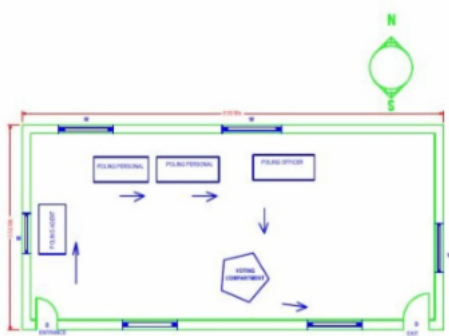

নির্বাচক নিবন্ধন আধিকারিকের স্বাক্ষর

Nazri Naksha

Google Map View

Polling Station Building Front View

Polling Station Front View

Cad View

Key MAP View

|    |                  |   |            |    |                  |  |            |    |                  |  |            |
|----|------------------|---|------------|----|------------------|--|------------|----|------------------|--|------------|
| 1  | SKS1552421       | নাম : বুল্লি সামন্ত (মাজী)<br>স্বামীর নাম: মাস্তু মাজী<br>বাড়ির নং : n0096<br>বয়স : 34 লিঙ্গ : মহিলা  | ফটো উপলব্ধ | 2  | SKS1552413       | নাম : প্রণতী জানা (সাঁতরা)<br>স্বামীর নাম: ত্রিলোচন সাঁতরা<br>বাড়ির নং : n0081<br>বয়স : 33 লিঙ্গ : মহিলা | ফটো উপলব্ধ | 3  | SKS1552405       | নাম : নিলীমা মন্ডল (সাঁতরা)<br>স্বামীর নাম: বিদ্যাৎ সাঁতরা<br>বাড়ির নং : n0168<br>বয়স : 33 লিঙ্গ : মহিলা | ফটো উপলব্ধ |
| 4  | SKS1398643       | নাম : মামনি ভৌমিক (সাঁতরা)<br>স্বামীর নাম: দীপকর সাঁতরা<br>বাড়ির নং : n0027<br>বয়স : 37 লিঙ্গ : মহিলা | ফটো উপলব্ধ | 5  | WB/29/218/435531 | নাম : শক্তিপদ মণ্ডল<br>পিতার নাম: শ্রীধর মণ্ডল<br>বাড়ির নং : n0010<br>বয়স : 69 লিঙ্গ : পুরুষ             | ফটো উপলব্ধ | 6  | SKS2303162       | নাম : অনিমা মণ্ডল<br>স্বামীর নাম: শক্তিপদ মণ্ডল<br>বাড়ির নং : এন0036<br>বয়স : 57 লিঙ্গ : মহিলা           | ফটো উপলব্ধ |
| 7  | LWJ2342384       | নাম : পিন্টু মন্ডল<br>পিতার নাম: শক্তিপদ মন্ডল<br>বাড়ির নং : n0001<br>বয়স : 38 লিঙ্গ : পুরুষ          | ফটো উপলব্ধ | 8  | SKS1987791       | নাম : নীলিমা মাজী (মন্ডল)<br>স্বামীর নাম: পিন্টু মন্ডল<br>বাড়ির নং : n0001<br>বয়স : 36 লিঙ্গ : মহিলা     | ফটো উপলব্ধ | 9  | SKS1959964       | নাম : আশারানী মন্ডল(মিদ্যা)<br>স্বামীর নাম: অভিজিৎ মিদ্যা<br>বাড়ির নং : n0196<br>বয়স : 31 লিঙ্গ : মহিলা  | ফটো উপলব্ধ |
| 10 | SKS1987759       | নাম : বাপন মাজী<br>পিতার নাম: ঝাডেশ্বর মাজী<br>বাড়ির নং : n0013<br>বয়স : 26 লিঙ্গ : পুরুষ             | ফটো উপলব্ধ | 11 | SKS1552397       | নাম : সুদীপ মাজী<br>পিতার নাম: দেব দুলাল মাজী<br>বাড়ির নং : n0017<br>বয়স : 32 লিঙ্গ : পুরুষ              | ফটো উপলব্ধ | 12 | WB/29/218/435398 | নাম : যমুনা মাজী<br>স্বামীর নাম: নকুল মাজী<br>বাড়ির নং : n0013<br>বয়স : 84 লিঙ্গ : মহিলা                 | ফটো উপলব্ধ |
| 13 | WB/29/218/435348 | নাম : ঝাডেশ্বর মাজী<br>পিতার নাম: নকুল মাজী<br>বাড়ির নং : n0013<br>বয়স : 57 লিঙ্গ : পুরুষ             | ফটো উপলব্ধ | 14 | WB/29/218/435431 | নাম : পদ্মা মাজী<br>স্বামীর নাম: ঝাডেশ্বর মাজী<br>বাড়ির নং : n0013<br>বয়স : 59 লিঙ্গ : মহিলা             | ফটো উপলব্ধ | 15 | WB/29/218/435439 | নাম : রাধেশ্যাম মাজী<br>পিতার নাম: নকুল মাজী<br>বাড়ির নং : n0014<br>বয়স : 63 লিঙ্গ : পুরুষ               | ফটো উপলব্ধ |
| 16 | WB/29/218/435430 | নাম : বেলা মাজী<br>স্বামীর নাম: রাধেশ্যাম মাজী<br>বাড়ির নং : n0014<br>বয়স : 57 লিঙ্গ : মহিলা          | ফটো উপলব্ধ | 17 | LWJ2210136       | নাম : অমিত মাজী<br>পিতার নাম: রাধেশ্যাম মাজী<br>বাড়ির নং : n0014<br>বয়স : 39 লিঙ্গ : পুরুষ               | ফটো উপলব্ধ | 18 | SKS1177005       | নাম : নন্দ কুমার মাজী<br>পিতার নাম: রাধেশ্যাম মাজী<br>বাড়ির নং : n0014<br>বয়স : 37 লিঙ্গ : পুরুষ         | ফটো উপলব্ধ |
| 19 | WB/29/218/435195 | নাম : শ্রীকান্ত মাজী<br>পিতার নাম: চরন মাজী<br>বাড়ির নং : n0015<br>বয়স : 69 লিঙ্গ : পুরুষ             | ফটো উপলব্ধ | 20 | WB/29/218/435429 | নাম : সবিতা মাজী<br>স্বামীর নাম: শ্রীকান্ত মাজী<br>বাড়ির নং : n0015<br>বয়স : 65 লিঙ্গ : মহিলা            | ফটো উপলব্ধ | 21 | WB/29/218/435482 | নাম : রাধাগোবিন্দ মাজী<br>পিতার নাম: নকুল মাজী<br>বাড়ির নং : n0016<br>বয়স : 66 লিঙ্গ : পুরুষ             | ফটো উপলব্ধ |
| 22 | WB/29/218/435480 | নাম : মালতী মাজী<br>স্বামীর নাম: রাধাগোবিন্দ মাজী<br>বাড়ির নং : n0016<br>বয়স : 59 লিঙ্গ : মহিলা       | ফটো উপলব্ধ | 23 | SKS1552371       | নাম : মাস্তু মাজী<br>পিতার নাম: রাধাগোবিন্দ মাজী<br>বাড়ির নং : n0016<br>বয়স : 38 লিঙ্গ : পুরুষ           | ফটো উপলব্ধ | 24 | SKS1552389       | নাম : নতু মাজী<br>পিতার নাম: রাধাগোবিন্দ মাজী<br>বাড়ির নং : n0016<br>বয়স : 34 লিঙ্গ : পুরুষ              | ফটো উপলব্ধ |
| 25 | WB/29/218/435446 | নাম : দেবদুলাল মাজী<br>পিতার নাম: লক্ষীকান্ত মাজী<br>বাড়ির নং : n0017<br>বয়স : 56 লিঙ্গ : পুরুষ       | ফটো উপলব্ধ | 26 | WB/29/218/435479 | নাম : চন্দনা মাজী<br>স্বামীর নাম: দেবদুলাল মাজী<br>বাড়ির নং : n0017<br>বয়স : 51 লিঙ্গ : মহিলা            | ফটো উপলব্ধ | 27 | WB/29/218/435530 | নাম : গুরুপদ মাজী<br>পিতার নাম: লক্ষীকান্ত মাজী<br>বাড়ির নং : n0017<br>বয়স : 53 লিঙ্গ : পুরুষ            | ফটো উপলব্ধ |
| 28 | LWJ2131670       | নাম : লতিকা মাজী<br>স্বামীর নাম: গুরুপদ মাজী<br>বাড়ির নং : n0017<br>বয়স : 43 লিঙ্গ : মহিলা            | ফটো উপলব্ধ | 29 | SKS2107597       | নাম : অনামিকা দিয়াসী মাজী<br>স্বামীর নাম: অমিত মাজী<br>বাড়ির নং : এন0014<br>বয়স : 36 লিঙ্গ : মহিলা      | ফটো উপলব্ধ | 30 | SKS1310820       | নাম : গৌতম মাজী<br>পিতার নাম: শ্রীকান্ত মাজী<br>বাড়ির নং : n0015<br>বয়স : 34 লিঙ্গ : পুরুষ               | ফটো উপলব্ধ |