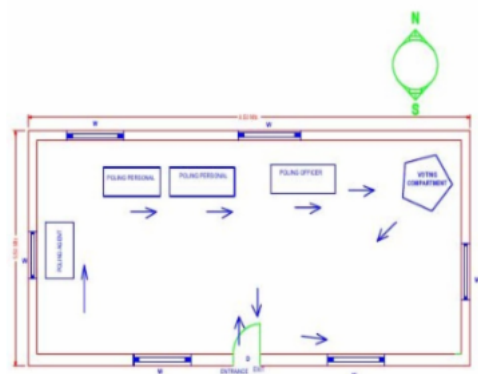

নির্বাচক নিবন্ধন আধিকারিকের স্বাক্ষর

Nazri Naksha

Google Map View

Polling Station Building Front View

Polling Station Front View

Cad View

Key MAP View

1 নাম : প্রজ্ঞা অধিকারী স্বামীর নাম: তাপস অধিকারী বাড়ির নং : n0001 বয়স : 46 লিঙ্গ : মহিলা	LWJ2293637 ফটো উপলব্ধ	2 নাম : তাপস অধিকারী পিতার নাম: মুরারী অধিকারী বাড়ির নং : n0001 বয়স : 55 লিঙ্গ : পুরুষ	WB/29/218/441417 ফটো উপলব্ধ	3 নাম : রঞ্জন অধিকারী পিতার নাম: মুরারী অধিকারী বাড়ির নং : n0001 বয়স : 60 লিঙ্গ : পুরুষ	WB/29/218/441345 ফটো উপলব্ধ
4 নাম : ছায়া অধিকারী স্বামীর নাম: মুরারী অধিকারী বাড়ির নং : n0001 বয়স : 83 লিঙ্গ : মহিলা	WB/29/218/441286 ফটো উপলব্ধ	5 নাম : অদিতি আচার্য্য দত্ত স্বামীর নাম: সৌভিক দত্ত বাড়ির নং : এন0016 বয়স : 24 লিঙ্গ : মহিলা	IRH2681054 ফটো উপলব্ধ	6 নাম : বৈশাখী অধিকারী পিতার নাম: তাপস অধিকারী বাড়ির নং : এন0001 বয়স : 21 লিঙ্গ : মহিলা	SKS2458719 ফটো উপলব্ধ
7 নাম : নারায়ণ কর পিতার নাম: যুগল কর বাড়ির নং : n0094 বয়স : 53 লিঙ্গ : পুরুষ	LWJ1438373 ফটো উপলব্ধ	8 নাম : রীতা কর (সিংহ) স্বামীর নাম: নিশীথ কুমার সিংহ বাড়ির নং : n0213 বয়স : 30 লিঙ্গ : মহিলা	SKS1988021 ফটো উপলব্ধ	9 নাম : রেখা কর্মকার স্বামীর নাম: নন্দলাল কর্মকার বাড়ির নং : n0038 বয়স : 69 লিঙ্গ : মহিলা	WB/29/218/441033 ফটো উপলব্ধ
10 নাম : ঝাড়েপুর কর্মকার পিতার নাম: নন্দলাল কর্মকার বাড়ির নং : n0038 বয়স : 48 লিঙ্গ : পুরুষ	LWJ2132470 ফটো উপলব্ধ	11 নাম : কৃষ্ণা ক র্মকার স্বামীর নাম: ঝাড়েপুর ক র্মকার বাড়ির নং : n0038 বয়স : 38 লিঙ্গ : মহিলা	LWJ2293652 ফটো উপলব্ধ	12 নাম : ময়না খামরাই স্বামীর নাম: শ্যামল খামরাই বাড়ির নং : এন0100 বয়স : 27 লিঙ্গ : মহিলা	SKS2111854 ফটো উপলব্ধ
13 নাম : হারাধন খামরই মায়ের নাম: আরতী খামরই বাড়ির নং : n0101 বয়স : 40 লিঙ্গ : পুরুষ	SKS0855023 ফটো উপলব্ধ	14 নাম : অজয় খামরই পিতার নাম: রাধানাথ খামরই বাড়ির নং : n0100 বয়স : 56 লিঙ্গ : পুরুষ	WB/29/218/441411 ফটো উপলব্ধ	15 নাম : সঞ্জয় খামরই মায়ের নাম: আরতী খামরই বাড়ির নং : n0101 বয়স : 38 লিঙ্গ : পুরুষ	SKS0855049 ফটো উপলব্ধ
16 নাম : কবিতা খামরই স্বামীর নাম: অজয় খামরই বাড়ির নং : n0100 বয়স : 53 লিঙ্গ : মহিলা	SKS2191823 ফটো উপলব্ধ	17 নাম : মিলি জানা (খামরই) স্বামীর নাম: সঞ্জয় খামরই বাড়ির নং : n0101 বয়স : 28 লিঙ্গ : মহিলা	SKS1802651 ফটো উপলব্ধ	18 নাম : শ্যামল খামরই পিতার নাম: অজয় খামরই বাড়ির নং : n0100 বয়স : 29 লিঙ্গ : পুরুষ	SKS1802503 ফটো উপলব্ধ
19 নাম : অঞ্জলি খামরই স্বামীর নাম: হারাধন খামরই বাড়ির নং : n0101 বয়স : 36 লিঙ্গ : মহিলা	SKS0855031 ফটো উপলব্ধ	20 নাম : আরতী খামরই স্বামীর নাম: রবীন খামরই বাড়ির নং : n0101 বয়স : 63 লিঙ্গ : মহিলা	SKS2190254 ফটো উপলব্ধ	21 নাম : মায়্যা ঘোষ স্বামীর নাম: স্বপন ঘোষ বাড়ির নং : n0012 বয়স : 53 লিঙ্গ : মহিলা	LWJ1437813 ফটো উপলব্ধ
22 নাম : মিনতী ঘোষ পিতার নাম: মানিক ঘোষ বাড়ির নং : n0012 বয়স : 65 লিঙ্গ : মহিলা	WB/29/218/441198 ফটো উপলব্ধ	23 নাম : সাগর ঘোষ মায়ের নাম: মায়্যা ঘোষ বাড়ির নং : n0212 বয়স : 26 লিঙ্গ : পুরুষ	SKS1987965 ফটো উপলব্ধ	24 নাম : শৈল চক্রবর্তী পিতার নাম: বামাপদ চক্রবর্তী বাড়ির নং : n0018 বয়স : 62 লিঙ্গ : পুরুষ	WB/29/218/441189 ফটো উপলব্ধ
25 নাম : সোনালী চক্রবর্তী স্বামীর নাম: কার্তিক চক্রবর্তী বাড়ির নং : n0054 বয়স : 46 লিঙ্গ : মহিলা	LWJ1438340 ফটো উপলব্ধ	26 নাম : কার্তিক চক্রবর্তী পিতার নাম: বিজয় ভূষণ চক্রবর্তী বাড়ির নং : n0054 বয়স : 55 লিঙ্গ : পুরুষ	SKS2409829 ফটো উপলব্ধ	27 নাম : বিপ্লবিত্রী চক্রবর্তী স্বামীর নাম: সুমন চক্রবর্তী বাড়ির নং : N0018 বয়স : 27 লিঙ্গ : মহিলা	SKS2265668 ফটো উপলব্ধ
28 নাম : সুমন চক্রবর্তী পিতার নাম: শৈল চক্রবর্তী বাড়ির নং : n0018 বয়স : 32 লিঙ্গ : পুরুষ	SKS1461656 ফটো উপলব্ধ	29 নাম : মঞ্জুরানী চক্রবর্তী স্বামীর নাম: শৈল চক্রবর্তী বাড়ির নং : n0018 বয়স : 53 লিঙ্গ : মহিলা	SKS2191922 ফটো উপলব্ধ	30 নাম : কোয়েল চক্রবর্তী স্বামীর নাম: শান্তনু চক্রবর্তী বাড়ির নং : n0178 বয়স : 35 লিঙ্গ : মহিলা	SKS1313105 ফটো উপলব্ধ