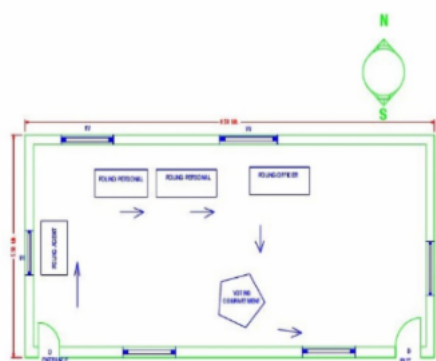

নির্বাচক নিবন্ধন আধিকারিকের স্বাক্ষর

Nazri Naksha

Google Map View

Polling Station Building Front View

Polling Station Front View

Cad View

Key MAP View

1 নাম : সেক রিয়াসৎ আলি পিতার নাম: সেক সাহাজাত আলি বাড়ির নং : n0185 বয়স : 40 লিঙ্গ : পুরুষ	SKS0859074 ফটো উপলব্ধ	2 নাম : হোসেনা খাতুন(বিবি) স্বামীর নাম: রিয়াসদ আলি বাড়ির নং : n0185 বয়স : 30 লিঙ্গ : মহিলা	SKS1311638 ফটো উপলব্ধ	3 নাম : রাবিয়া বিবি স্বামীর নাম: সেক সাহাজাত আলি বাড়ির নং : n0186 বয়স : 60 লিঙ্গ : মহিলা	SKS0859066 ফটো উপলব্ধ
4 নাম : সেক সাহাজাত আলি পিতার নাম: সেক সাদেক আলি বাড়ির নং : n0187 বয়স : 60 লিঙ্গ : পুরুষ	SKS0859058 ফটো উপলব্ধ	5 নাম : সাহেবা বিবি স্বামীর নাম: সেক রওশন আলি বাড়ির নং : n201 বয়স : 26 লিঙ্গ : মহিলা	SKS2209690 ফটো উপলব্ধ	6 নাম : সেক রওশন আলি পিতার নাম: সেক সাহাজাত আলি বাড়ির নং : n0187 বয়স : 29 লিঙ্গ : পুরুষ	SKS1802784 ফটো উপলব্ধ
7 নাম : রেশমী খাতুন বিবি স্বামীর নাম: সেক রেজ্জাক আলি বাড়ির নং : 229 বয়স : 29 লিঙ্গ : মহিলা	SKS2351328 ফটো উপলব্ধ	8 নাম : সেক রেজ্জাক আলি পিতার নাম: সেক সাহাজাত আলি বাড়ির নং : n0187 বয়স : 30 লিঙ্গ : পুরুষ	SKS1645712 ফটো উপলব্ধ	9 নাম : রিঙ্কু অধিকারী স্বামীর নাম: প্রসেনজিৎ অধিকারী বাড়ির নং : এন0184 বয়স : 30 লিঙ্গ : মহিলা	NCL1595172 ফটো উপলব্ধ
10 নাম : প্রসেনজিৎ অধিকারী পিতার নাম: বংশী অধিকারী বাড়ির নং : এন0184 বয়স : 40 লিঙ্গ : পুরুষ	NCL1053511 ফটো উপলব্ধ	11 নাম : কবিতা কুইল্যা রায় স্বামীর নাম: শিবু রায় বাড়ির নং : n0202 বয়স : 32 লিঙ্গ : মহিলা	SKS1906726 ফটো উপলব্ধ	12 নাম : বন্দনা কুণ্ডু স্বামীর নাম: বিশ্বনাথ কুণ্ডু বাড়ির নং : n0143 বয়স : 61 লিঙ্গ : মহিলা	WB/29/218/444440 ফটো উপলব্ধ
13 নাম : বিশ্বনাথ কুণ্ডু পিতার নাম: বিজয় কুণ্ডু বাড়ির নং : n0143 বয়স : 73 লিঙ্গ : পুরুষ	WB/29/218/444024 ফটো উপলব্ধ	14 নাম : পম্পা কুন্ডু স্বামীর নাম: হিমা দ্রি কুন্ডু বাড়ির নং : 291 বয়স : 37 লিঙ্গ : মহিলা	LWJ2342863 ফটো উপলব্ধ	15 নাম : হিমা দ্রী কুন্ডু পিতার নাম: বিশ্বনাথ কুন্ডু বাড়ির নং : n0143 বয়স : 44 লিঙ্গ : পুরুষ	LWJ2132967 ফটো উপলব্ধ
16 নাম : সোমা কুন্ডু স্বামীর নাম: নীলাদ্রি কুন্ডু বাড়ির নং : n0143 বয়স : 42 লিঙ্গ : মহিলা	SKS1177302 ফটো উপলব্ধ	17 নাম : সরোজ কুণ্ডু স্বামীর নাম: নিমাই কুণ্ডু বাড়ির নং : n0142 বয়স : 76 লিঙ্গ : মহিলা	LWJ1513779 ফটো উপলব্ধ	18 নাম : নারায়ণ কুণ্ডু পিতার নাম: নিমাই কুণ্ডু বাড়ির নং : n0142 বয়স : 55 লিঙ্গ : পুরুষ	WB/29/218/444457 ফটো উপলব্ধ
19 নাম : নিলাদ্রী কুন্ডু পিতার নাম: বিশ্বনাথ কুন্ডু বাড়ির নং : n0143 বয়স : 48 লিঙ্গ : পুরুষ	LWJ2132959 ফটো উপলব্ধ	20 নাম : সমর কবি পিতার নাম: নিমাই কবি বাড়ির নং : n0152 বয়স : 44 লিঙ্গ : পুরুষ	LWJ1942473 ফটো উপলব্ধ	21 নাম : সুষমা দোলাই (কবি) স্বামীর নাম: সমর কবি বাড়ির নং : n0152 বয়স : 38 লিঙ্গ : মহিলা	SKS1645639 ফটো উপলব্ধ
22 নাম : সুমন কবি পিতার নাম: সমর কবি বাড়ির নং : এন0152 বয়স : 21 লিঙ্গ : পুরুষ	SKS2495042 ফটো উপলব্ধ	23 নাম : নিমাই কবি পিতার নাম: নব কবি বাড়ির নং : n0152 বয়স : 80 লিঙ্গ : পুরুষ	WB/29/218/444451 ফটো উপলব্ধ	24 নাম : শুভদীপ কর পিতার নাম: রতন কর বাড়ির নং : এন0012 বয়স : 21 লিঙ্গ : পুরুষ	SKS2496024 ফটো উপলব্ধ
25 নাম : ইন্দ্রানী মন্ডল স্বামীর নাম: চন্দন মন্ডল বাড়ির নং : এন0012 বয়স : 26 লিঙ্গ : মহিলা	SKS2403228 ফটো উপলব্ধ	26 নাম : রতন কর পিতার নাম: মন্থাথ কর বাড়ির নং : n0012 বয়স : 50 লিঙ্গ : পুরুষ	WB/29/218/444531 ফটো উপলব্ধ	27 নাম : রুপ্মা কর স্বামীর নাম: রতন কর বাড়ির নং : n0012 বয়স : 41 লিঙ্গ : মহিলা	LWJ2132876 ফটো উপলব্ধ
28 নাম : দুলাল কর পিতার নাম: মমাথ কর বাড়ির নং : n0012 বয়স : 48 লিঙ্গ : পুরুষ	LWJ1438829 ফটো উপলব্ধ	29 নাম : পাপিয়া সিংহ (কর) স্বামীর নাম: দুলাল কর বাড়ির নং : n0012 বয়স : 34 লিঙ্গ : মহিলা	SKS1399153 ফটো উপলব্ধ	30 নাম : দীপালী কর স্বামীর নাম: মধুসূদন কর বাড়ির নং : n0016 বয়স : 72 লিঙ্গ : মহিলা	SKS2515609 ফটো উপলব্ধ