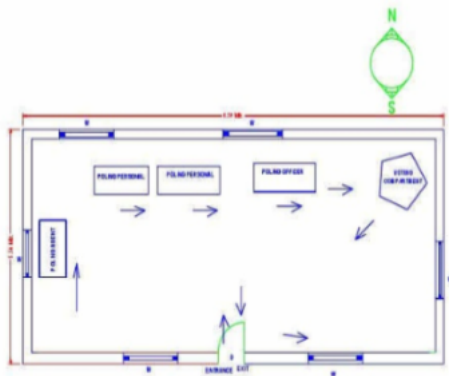

নির্বাচক নিবন্ধন আধিকারিকের স্বাক্ষর

Nazri Naksha

Google Map View

Polling Station Building Front View

Polling Station Front View

Cad View

Key MAP View

1 নাম : রাবিয়া বিবি স্বামীর নাম: সেখ মহম্মদহোসেন বাড়ির নং : n0074 বয়স : 69 লিঙ্গ : মহিলা	WB/29/218/450341	2 নাম : সাবেরা বিবি স্বামীর নাম: রবিউল বাড়ির নং : n0074 বয়স : 52 লিঙ্গ : মহিলা	WB/29/218/450343	3 নাম : আসমিন বিবি স্বামীর নাম: সেক মবিউল ইসলাম বাড়ির নং : n0074 বয়স : 42 লিঙ্গ : মহিলা	LWJ1945013
4 নাম : সাইদুল ইসলাম পিতার নাম: সেক মহঃ হোসেন বাড়ির নং : n0074 বয়স : 43 লিঙ্গ : পুরুষ	SKS0868240	5 নাম : আসেমা বিবি স্বামীর নাম: সেক আব্দুল সাত্তার বাড়ির নং : n0062 বয়স : 53 লিঙ্গ : মহিলা	WB/29/218/450295	6 নাম : মোবারক আলি সেখ পিতার নাম: ফজল কাদের বাড়ির নং : n0095 বয়স : 59 লিঙ্গ : পুরুষ	WB/29/218/450120
7 নাম : সাহানা বিবি স্বামীর নাম: সেখ জুমান আলি বাড়ির নং : n0066 বয়স : 56 লিঙ্গ : মহিলা	WB/29/218/450315	8 নাম : সেক সুরজ আলি পিতার নাম: সেক জুমান আলি বাড়ির নং : n0066 বয়স : 32 লিঙ্গ : পুরুষ	SKS1646348	9 নাম : আরজিয়া বিবি স্বামীর নাম: সেক সুরজ আলি বাড়ির নং : এন0066 বয়স : 21 লিঙ্গ : মহিলা	SKS2539179
10 নাম : মুর্শিদা বিবি স্বামীর নাম: সেখ মহম্মদ আলি বাড়ির নং : n0072 বয়স : 63 লিঙ্গ : মহিলা	WB/29/218/450317	11 নাম : সেখ মহম্মদ আলি পিতার নাম: সেখ নসিবুদ্দিন বাড়ির নং : n0072 বয়স : 61 লিঙ্গ : পুরুষ	WB/29/218/450492	12 নাম : সেক সাহারব আলি পিতার নাম: সেক মেহমুদ আলি বাড়ির নং : n0072 বয়স : 34 লিঙ্গ : পুরুষ	SKS1553833
13 নাম : সাহেবা বিবি স্বামীর নাম: জামাল আলি খাঁন বাড়ির নং : 218 বয়স : 31 লিঙ্গ : মহিলা	SKS1646553	14 নাম : মইদুল ইসলাম খাঁন পিতার নাম: গোলাম কাদের খাঁন বাড়ির নং : n0033 বয়স : 44 লিঙ্গ : পুরুষ	LWJ2294254	15 নাম : তৈয়ব খাঁন পিতার নাম: ভিনু খাঁন বাড়ির নং : n0019 বয়স : 33 লিঙ্গ : পুরুষ	SKS1399625
16 নাম : তমিজান বিবি স্বামীর নাম: ফজলু রহমান খাঁ বাড়ির নং : n0020 বয়স : 73 লিঙ্গ : মহিলা	WB/29/218/450495	17 নাম : আলেম খাঁ পিতার নাম: ফজল রহমান খাঁ বাড়ির নং : n0020 বয়স : 45 লিঙ্গ : পুরুষ	SKS1312289	18 নাম : সাকিলা বিবি স্বামীর নাম: আলেম খাঁন বাড়ির নং : n0020 বয়স : 39 লিঙ্গ : মহিলা	SKS1646645
19 নাম : মসুদন বিবি স্বামীর নাম: জোহাদ আলি খাঁ বাড়ির নং : n0022 বয়স : 68 লিঙ্গ : মহিলা	WB/29/218/450270	20 নাম : শ্যামসুনেহার বিবি স্বামীর নাম: সেখ সাইদুল আলি বাড়ির নং : n0023 বয়স : 55 লিঙ্গ : মহিলা	WB/29/218/450428	21 নাম : সেক সামেত আলি পিতার নাম: সেক সাইদুল আলি বাড়ির নং : n0023 বয়স : 36 লিঙ্গ : পুরুষ	SKS1177799
22 নাম : সাবেরা বিবি স্বামীর নাম: পীরবক্স খাঁ বাড়ির নং : n0026 বয়স : 60 লিঙ্গ : মহিলা	SKS2410496	23 নাম : সফিউল খাঁ পিতার নাম: পীরবক্স খাঁ বাড়ির নং : n0026 বয়স : 40 লিঙ্গ : পুরুষ	LWJ2294320	24 নাম : মনিরুল খাঁন পিতার নাম: পীরবক্স খাঁন বাড়ির নং : 218 বয়স : 37 লিঙ্গ : পুরুষ	LWJ2343275
25 নাম : সবনম খাতুন পিতার নাম: সেক আব্দুল সাত্তার বাড়ির নং : এন0124 বয়স : 29 লিঙ্গ : মহিলা	SKS1745413	26 নাম : জবেদা বিবি স্বামীর নাম: সেক রমজান বাড়ির নং : n0012 বয়স : 53 লিঙ্গ : মহিলা	WB/29/218/450462	27 নাম : সেক আব্দুল রসিদ পিতার নাম: সেক রমজান বাড়ির নং : n0012 বয়স : 32 লিঙ্গ : পুরুষ	SKS1462274
28 নাম : সেক মাজেদ আলি পিতার নাম: সেক আরফানি আলি বাড়ির নং : n0012 বয়স : 38 লিঙ্গ : পুরুষ	SKS0868380	29 নাম : সেক আব্দুল রহিম পিতার নাম: সেক রমজান আলি বাড়ির নং : n0012 বয়স : 35 লিঙ্গ : পুরুষ	SKS1312297	30 নাম : সেক সিরাজ আলি পিতার নাম: সেক ফইজুদ্দিন বাড়ির নং : n0013 বয়স : 39 লিঙ্গ : পুরুষ	LWJ2294031