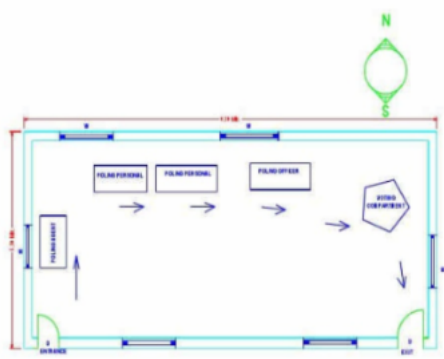

নির্বাচক নিবন্ধন আধিকারিকের স্বাক্ষর

Nazri Naksha

Google Map View

Polling Station Building Front View

Polling Station Front View

Cad View

Key MAP View

1 নাম : রবিজান বিবি স্বামীর নাম: ফেরাজুদ্দিন খাঁ বাড়ির নং : n0028 বয়স : 59 লিঙ্গ : মহিলা	WB/29/218/447430	2 নাম : রেফাজুদ্দিন খাঁ পিতার নাম: ফেরাজুদ্দিন খাঁ বাড়ির নং : n0028 বয়স : 55 লিঙ্গ : পুরুষ	SKS1418920	3 নাম : সুরজ খাঁ পিতার নাম: রেফাজুদ্দিন খাঁ বাড়ির নং : n0028 বয়স : 30 লিঙ্গ : পুরুষ	SKS1646710
4 নাম : সেখ সরিফুল ইসলাম পিতার নাম: সেখ সানু আলি বাড়ির নং : n0096 বয়স : 31 লিঙ্গ : পুরুষ	SKS1646744	5 নাম : সেক শানু আলি পিতার নাম: সেখ মমিন বাড়ির নং : n0100 বয়স : 55 লিঙ্গ : পুরুষ	WB/29/218/450532	6 নাম : সেক খুসনুদ আলম পিতার নাম: সেক ময়তাপউদ্দিন বাড়ির নং : n0102 বয়স : 39 লিঙ্গ : পুরুষ	LWJ2210805
7 নাম : সুপিয়া বিবি স্বামীর নাম: রেফাজুদ্দিন বাড়ির নং : n0028 বয়স : 50 লিঙ্গ : মহিলা	WB/29/218/447428	8 নাম : রেফাজুদ্দিন খাঁ পিতার নাম: ফেরাজুদ্দিন খাঁ বাড়ির নং : n0028 বয়স : 43 লিঙ্গ : পুরুষ	SKS0872028	9 নাম : মেহেরজান বিবি স্বামীর নাম: সেখ খলিল বাড়ির নং : n0029 বয়স : 66 লিঙ্গ : মহিলা	WB/29/218/447473
10 নাম : উষ্মিনবিবি স্বামীর নাম: সেখ জয়নাল বাড়ির নং : n0017 বয়স : 76 লিঙ্গ : মহিলা	WB/29/218/447412	11 নাম : ইউসুব আলি সেখ পিতার নাম: সেখ জয়নাল বাড়ির নং : n0017 বয়স : 59 লিঙ্গ : পুরুষ	WB/29/218/447407	12 নাম : সাহাজান আলি সেখ পিতার নাম: সেখ জয়নাল বাড়ির নং : n0017 বয়স : 53 লিঙ্গ : পুরুষ	WB/29/218/447411
13 নাম : আলমেদা বিবি স্বামীর নাম: সেখ ইউসুব বাড়ির নং : n0017 বয়স : 55 লিঙ্গ : মহিলা	WB/29/218/447408	14 নাম : সেক মুসলেম আলি পিতার নাম: সেক জয়নাল হক বাড়ির নং : n0017 বয়স : 49 লিঙ্গ : পুরুষ	LWJ2133643	15 নাম : সেক সের আলি পিতার নাম: সেক জয়নাল হক বাড়ির নং : n0017 বয়স : 42 লিঙ্গ : পুরুষ	LWJ2133650
16 নাম : সেক সাহা আলম পিতার নাম: জয়নাল হক বাড়ির নং : n0017 বয়স : 48 লিঙ্গ : পুরুষ	LWJ2133668	17 নাম : আনুয়ারা বিবি স্বামীর নাম: সেক ইসলাম আলি বাড়ির নং : n0017 বয়স : 41 লিঙ্গ : মহিলা	LWJ2133684	18 নাম : আসেমা বিবি স্বামীর নাম: সেখ সাহা আলম বাড়ির নং : n0017 বয়স : 46 লিঙ্গ : মহিলা	LWJ2133676
19 নাম : রাবিয়া বিবি স্বামীর নাম: তামিজুদ্দিন খাঁ বাড়ির নং : n0006 বয়স : 47 লিঙ্গ : মহিলা	LWJ1439132	20 নাম : সোনিয়া খাতুন পিতার নাম: তামিজুদ্দিন খাঁ বাড়ির নং : এন0006 বয়স : 20 লিঙ্গ : মহিলা	SKS2539203	21 নাম : রাসিদা বিবি স্বামীর নাম: জামসেদ আলি বাড়ির নং : n0024 বয়স : 61 লিঙ্গ : মহিলা	WB/29/218/447433
22 নাম : লায়লা বিবি স্বামীর নাম: সেরাজুল বাড়ির নং : n0010 বয়স : 55 লিঙ্গ : মহিলা	WB/29/218/447135	23 নাম : মর্জিনা বিবি স্বামীর নাম: সেক মুসলেম আলি বাড়ির নং : n0017 বয়স : 42 লিঙ্গ : মহিলা	SKS1178110	24 নাম : সেক কামালুদ্দিন পিতার নাম: সেক রখিবুদ্দিন বাড়ির নং : n0014 বয়স : 28 লিঙ্গ : পুরুষ	SKS1803816
25 নাম : সামিমা বেগম স্বামীর নাম: সেক নাজিরুদ্দিন বাড়ির নং : n0014 বয়স : 29 লিঙ্গ : মহিলা	SKS1803824	26 নাম : সেক আসিকুর রহমান পিতার নাম: সেক সাহালাম বাড়ির নং : এন0017 বয়স : 26 লিঙ্গ : পুরুষ	SKS2081636	27 নাম : জায়দা বেগম স্বামীর নাম: সেখ সানোয়ার আলি বাড়ির নং : নং বয়স : 39 লিঙ্গ : মহিলা	NCL1076454
28 নাম : রমিসন বিবি স্বামীর নাম: সেক বাহারুদ্দিন বাড়ির নং : n0014 বয়স : 75 লিঙ্গ : মহিলা	SKS2199529	29 নাম : সেক আলিমুদ্দিন পিতার নাম: সেক বাহারুদ্দিন বাড়ির নং : n0014 বয়স : 46 লিঙ্গ : পুরুষ	LWJ1438225	30 নাম : সেক নাজিরুদ্দিন পিতার নাম: সেক বাহারুদ্দিন বাড়ির নং : n0014 বয়স : 39 লিঙ্গ : পুরুষ	LWJ1943273