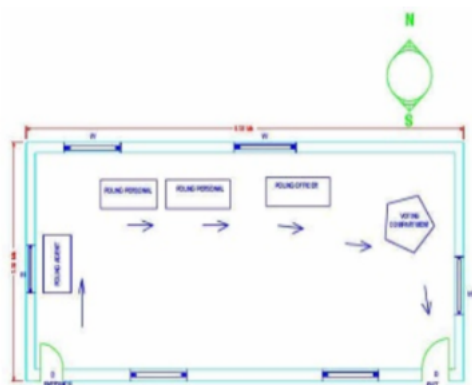

নির্বাচক নিবন্ধন আধিকারিকের স্বাক্ষর

Nazri Naksha

Google Map View

Polling Station Building Front View

Polling Station Front View

Cad View

Key MAP View

1 নাম : আয়সা বিবি স্বামীর নাম: ইসলাম সেখ বাড়ির নং : n0005 বয়স : 71 লিঙ্গ : মহিলা	SKS2405256 ফটো উপলব্ধ	2 নাম : সেক নূর ইসলাম পিতার নাম: সেক আনোয়ার বাড়ির নং : n0008 বয়স : 32 লিঙ্গ : পুরুষ	SKS1649318 ফটো উপলব্ধ	3 নাম : সেক নাবাবুল ইসলাম পিতার নাম: সেক আনোয়ার আলি বাড়ির নং : n0008 বয়স : 30 লিঙ্গ : পুরুষ	SKS1649300 ফটো উপলব্ধ
4 নাম : সাবানা বিবি স্বামীর নাম: সেক জানেআলম বাড়ির নং : n0051 বয়স : 41 লিঙ্গ : মহিলা	SKS1316215 ফটো উপলব্ধ	5 নাম : সেক গোলাম মুস্তাফা পিতার নাম: সেক নূর মহম্মদ বাড়ির নং : n0051 বয়স : 38 লিঙ্গ : পুরুষ	SKS1316199 ফটো উপলব্ধ	6 নাম : আলমগীর ওস্তা পিতার নাম: আব্দুল মুন্নান ওস্তা বাড়ির নং : n0033 বয়স : 36 লিঙ্গ : পুরুষ	SKS1316124 ফটো উপলব্ধ
7 নাম : সাহা ওস্তা পিতার নাম: আব্দুল মুন্নান ওস্তা বাড়ির নং : n0033 বয়স : 30 লিঙ্গ : পুরুষ	SKS1649391 ফটো উপলব্ধ	8 নাম : সেক সুরজ পিতার নাম: সেক সদির বাড়ির নং : n0051 বয়স : 26 লিঙ্গ : পুরুষ	SKS2002525 ফটো উপলব্ধ	9 নাম : সেক আনসার হোসেন পিতার নাম: সেক আবুল হোসেন বাড়ির নং : n0049 বয়স : 27 লিঙ্গ : পুরুষ	SKS2002590 ফটো উপলব্ধ
10 নাম : শালিহা বিবি স্বামীর নাম: মংলু খাঁন বাড়ির নং : n0286 বয়স : 63 লিঙ্গ : মহিলা	SKS2002756 ফটো উপলব্ধ	11 নাম : নেহারী বিবি স্বামীর নাম: আব্দুল মুন্নান ওস্তা বাড়ির নং : n0033 বয়স : 56 লিঙ্গ : মহিলা	WB/29/218/468117 ফটো উপলব্ধ	12 নাম : নাসরিন খাতুন (বিবি) স্বামীর নাম: সেক তসলিম আরিফ বাড়ির নং : n0081 বয়স : 41 লিঙ্গ : মহিলা	SKS1463751 ফটো উপলব্ধ
13 নাম : জেলোখা বিবি পিতার নাম: তমিজুদ্দিন ওস্তা বাড়ির নং : n0031 বয়স : 55 লিঙ্গ : মহিলা	WB/29/218/468272 ফটো উপলব্ধ	14 নাম : সাইনাজ পারভিন স্বামীর নাম: সাহা ওস্তা বাড়ির নং : n0033 বয়স : 28 লিঙ্গ : মহিলা	SKS1805852 ফটো উপলব্ধ	15 নাম : সফিকুল ওস্তা মায়ের নাম: সুপিনা বিবি বাড়ির নং : n0025 বয়স : 28 লিঙ্গ : পুরুষ	SKS1805886 ফটো উপলব্ধ
16 নাম : মুস্তাফা ওস্তা পিতার নাম: হোদাওস্তা বাড়ির নং : n0063 বয়স : 32 লিঙ্গ : পুরুষ	SKS1463579 ফটো উপলব্ধ	17 নাম : সেলিম ওস্তা পিতার নাম: তমিজুদ্দিন ওস্তা বাড়ির নং : n0031 বয়স : 53 লিঙ্গ : পুরুষ	WB/29/218/468016 ফটো উপলব্ধ	18 নাম : সেক ইউসুফ পিতার নাম: সেক সেকেন্দর আলি বাড়ির নং : n0222 বয়স : 39 লিঙ্গ : পুরুষ	SKS1649409 ফটো উপলব্ধ
19 নাম : নজরুল খলিফা পিতার নাম: বসিরুদ্দিন বাড়ির নং : n0079 বয়স : 51 লিঙ্গ : পুরুষ	SKS1463736 ফটো উপলব্ধ	20 নাম : সাকিব খলিফা পিতার নাম: নজরুল খলিফা বাড়ির নং : এন0079 বয়স : 21 লিঙ্গ : পুরুষ	SKS2518793 ফটো উপলব্ধ	21 নাম : মুসলেম আলি পিতার নাম: সেক ইমরান আলি বাড়ির নং : n0064 বয়স : 33 লিঙ্গ : পুরুষ	SKS1463587 ফটো উপলব্ধ
22 নাম : আপসারা বিবি স্বামীর নাম: মুক্তার আলি সেক বাড়ির নং : n0059 বয়স : 42 লিঙ্গ : মহিলা	SKS1463538 ফটো উপলব্ধ	23 নাম : মামনি খাতুন পিতার নাম: সেক মুক্তার আলি বাড়ির নং : এন0059 বয়স : 20 লিঙ্গ : মহিলা	SKS2558922 ফটো উপলব্ধ	24 নাম : আমিনা বিবি স্বামীর নাম: সেক মইদুল বাড়ির নং : n0058 বয়স : 33 লিঙ্গ : মহিলা	SKS1463520 ফটো উপলব্ধ
25 নাম : নূর নাহার বিবি স্বামীর নাম: বসিরুদ্দিন খলিফা বাড়ির নং : n0066 বয়স : 49 লিঙ্গ : মহিলা	SKS1463504 ফটো উপলব্ধ	26 নাম : সেক আসমত হোসেন পিতার নাম: সেক আবুল হোসেন বাড়ির নং : n0055 বয়স : 34 লিঙ্গ : পুরুষ	SKS1463496 ফটো উপলব্ধ	27 নাম : সেক জানেআলম পিতার নাম: সেক সামসেদ আলি বাড়ির নং : n0053 বয়স : 43 লিঙ্গ : পুরুষ	SKS1316298 ফটো উপলব্ধ
28 নাম : পরভিন সাবেরিন বিবি স্বামীর নাম: সেক গোলাম মুস্তাফা বাড়ির নং : n0051 বয়স : 37 লিঙ্গ : মহিলা	SKS1649383 ফটো উপলব্ধ	29 নাম : ফেকনী বিবি স্বামীর নাম: লালু ওস্তা বাড়ির নং : n0026 বয়স : 86 লিঙ্গ : মহিলা	WB/29/218/468256 ফটো উপলব্ধ	30 নাম : সুলতান ওস্তা পিতার নাম: রমজানী ওস্তা বাড়ির নং : n0025 বয়স : 36 লিঙ্গ : পুরুষ	SKS1556968 ফটো উপলব্ধ