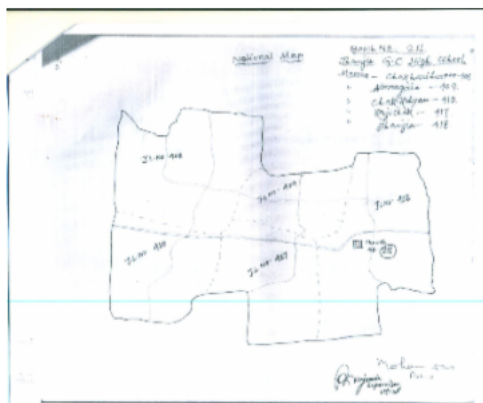

Nazri Naksha