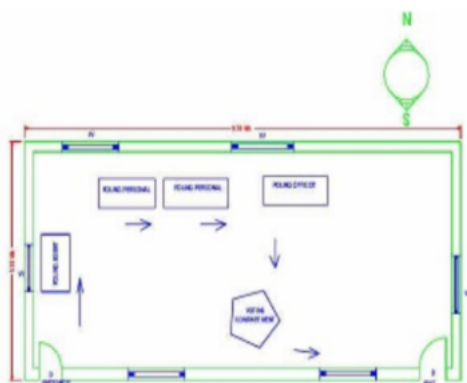

নির্বাচক নিবন্ধন আধিকারিকের স্বাক্ষর

Nazri Naksha

Google Map View

Polling Station Building Front View

Polling Station Front View

Cad View

Key MAP View

1 নাম : সুলতা রানী খাঁড়া (শাসমল) স্বামীর নাম: সনাতন শাসমল বাড়ির নং : n0246 বয়স : 32 লিঙ্গ : মহিলা	SKS1464650 ফটো উপলব্ধ	2 নাম : সুপ্রিয়া খামরই পিতার নাম: মনোরঞ্জন খামরই বাড়ির নং : N0141 বয়স : 24 লিঙ্গ : মহিলা	SKS2212082 ফটো উপলব্ধ	3 নাম : সুসমা প্রধান স্বামীর নাম: বনটু প্রধান বাড়ির নং : n0027 বয়স : 44 লিঙ্গ : মহিলা	LWJ1544832 ফটো উপলব্ধ
4 নাম : সন্ধ্যা প্রধান স্বামীর নাম: মনটু প্রধান বাড়ির নং : n0027 বয়স : 55 লিঙ্গ : মহিলা	LWJ1394493 ফটো উপলব্ধ	5 নাম : বনটু কুমার প্রধান পিতার নাম: অমত লাল প্রধান বাড়ির নং : n0027 বয়স : 55 লিঙ্গ : পুরুষ	SKS2523058 ফটো উপলব্ধ	6 নাম : মনটুকুমার প্রধান পিতার নাম: অমতলাল প্রধান বাড়ির নং : n0027 বয়স : 65 লিঙ্গ : পুরুষ	WB/29/218/474377 ফটো উপলব্ধ
7 নাম : আরতিরানী গাঁতাইত স্বামীর নাম: অজিত গাঁতাইত বাড়ির নং : n0027 বয়স : 68 লিঙ্গ : মহিলা	SKS1317924 ফটো উপলব্ধ	8 নাম : মোমিতা প্রধান পিতার নাম: মনটু কুমার প্রধান বাড়ির নং : এন0027 বয়স : 22 লিঙ্গ : মহিলা	SKS2367183 ফটো উপলব্ধ	9 নাম : শুভেন্দু প্রধান পিতার নাম: বনটু কুমার প্রধান বাড়ির নং : N0027 বয়স : 24 লিঙ্গ : পুরুষ	SKS2211936 ফটো উপলব্ধ
10 নাম : লক্ষ্মী কান্ত গোপ পিতার নাম: ছট্ট গোপ বাড়ির নং : এন0018 বয়স : 21 লিঙ্গ : পুরুষ	SKS2463602 ফটো উপলব্ধ	11 নাম : নমিতা গোপ স্বামীর নাম: ছট্ট গোপ বাড়ির নং : n0018 বয়স : 46 লিঙ্গ : মহিলা	LWJ1394261 ফটো উপলব্ধ	12 নাম : তুলি গোপ স্বামীর নাম: জয়রাম গোপ বাড়ির নং : n0016 বয়স : 65 লিঙ্গ : মহিলা	WB/29/218/474020 ফটো উপলব্ধ
13 নাম : গুরুপদ গোপ পিতার নাম: জয়রাম গোপ বাড়ির নং : 16 বয়স : 40 লিঙ্গ : পুরুষ	LWJ2344869 ফটো উপলব্ধ	14 নাম : ছট্ট গোপ পিতার নাম: বলাই গোপ বাড়ির নং : n0018 বয়স : 59 লিঙ্গ : পুরুষ	WB/29/218/474371 ফটো উপলব্ধ	15 নাম : অনিল গোপ পিতার নাম: ছট্ট গোপ বাড়ির নং : এন0018 বয়স : 25 লিঙ্গ : পুরুষ	SKS2085850 ফটো উপলব্ধ
16 নাম : নমিতা রানী ঘাঁটা স্বামীর নাম: রঞ্জিত ঘাঁটা বাড়ির নং : n0039 বয়স : 54 লিঙ্গ : মহিলা	LWJ2139632 ফটো উপলব্ধ	17 নাম : রঞ্জিত কুমার ঘাঁটা পিতার নাম: কেদার ঘাঁটা বাড়ির নং : n0039 বয়স : 60 লিঙ্গ : পুরুষ	LWJ2139624 ফটো উপলব্ধ	18 নাম : প্রশান্ত ঘাঁটা পিতার নাম: রঞ্জিত ঘাঁটা বাড়ির নং : n0039 বয়স : 32 লিঙ্গ : পুরুষ	SKS1650399 ফটো উপলব্ধ
19 নাম : সুকান্ত ঘাঁটা পিতার নাম: রঞ্জিত ঘাঁটা বাড়ির নং : এন0039 বয়স : 24 লিঙ্গ : পুরুষ	SKS2327922 ফটো উপলব্ধ	20 নাম : তপতী সিংহ ঘোড়াই স্বামীর নাম: সবুজ ঘোড়াই বাড়ির নং : n0245 বয়স : 45 লিঙ্গ : মহিলা	SKS1348515 ফটো উপলব্ধ	21 নাম : কালিপদ ঘোড়াই পিতার নাম: স্বরূপ ঘোড়াই বাড়ির নং : n0245 বয়স : 78 লিঙ্গ : পুরুষ	WB/29/218/465393 ফটো উপলব্ধ
22 নাম : তারিণী ঘোড়াই স্বামীর নাম: কালিপদ ঘোড়াই বাড়ির নং : n0245 বয়স : 64 লিঙ্গ : মহিলা	SKS2605145 ফটো উপলব্ধ	23 নাম : সবুজ ঘোড়াই পিতার নাম: কালিপদ ঘোড়াই বাড়ির নং : n0245 বয়স : 46 লিঙ্গ : পুরুষ	LWJ1543826 ফটো উপলব্ধ	24 নাম : চিন্ময় চন্দ পিতার নাম: পূর্ণ চন্দ বাড়ির নং : এন0160 বয়স : 22 লিঙ্গ : পুরুষ	SKS2400000 ফটো উপলব্ধ
25 নাম : অরুণ জানা পিতার নাম: শক্তিপদ জানা বাড়ির নং : এন0049 বয়স : 24 লিঙ্গ : পুরুষ	SKS2211969 ফটো উপলব্ধ	26 নাম : শ্যামলী জানা স্বামীর নাম: সনাতন জানা বাড়ির নং : n0029 বয়স : 47 লিঙ্গ : মহিলা	LWJ1394501 ফটো উপলব্ধ	27 নাম : কাকলী জানা পাল স্বামীর নাম: সুব্রত কুমার পাল বাড়ির নং : না বয়স : 30 লিঙ্গ : মহিলা	SKS1613439 ফটো উপলব্ধ
28 নাম : চন্দনা দাস স্বামীর নাম: গুরুপদ দাস বাড়ির নং : n0025 বয়স : 41 লিঙ্গ : মহিলা	LWJ2139640 ফটো উপলব্ধ	29 নাম : গুরুপদ দাস পিতার নাম: বংশীধর দাস বাড়ির নং : n0025 বয়স : 46 লিঙ্গ : পুরুষ	LWJ1395433 ফটো উপলব্ধ	30 নাম : কম্পনারানী দাস স্বামীর নাম: বংশীধর দাস বাড়ির নং : n0025 বয়স : 68 লিঙ্গ : মহিলা	WB/29/218/474370 ফটো উপলব্ধ