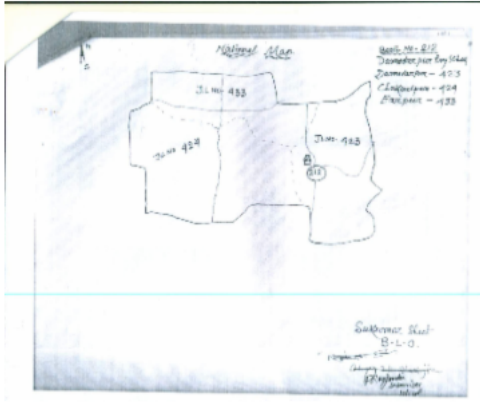

নির্বাচক নিবন্ধন আধিকারিকের স্বাক্ষর

Nazri Naksha

Google Map View

Polling Station Building Front View

Polling Station Front View

Cad View

Key MAP View

1 নাম : গায়ত্রী মন্ডল (আগুয়ান) স্বামীর নাম: সুশান্ত আগুয়ান বাড়ির নং : n0015 বয়স : 29 লিঙ্গ : মহিলা	SKS1807411 ফটো উপলব্ধ	2 নাম : বিশ্বজিৎ আগুয়ান পিতার নাম: সন্তোষ আগুয়ান বাড়ির নং : n0016 বয়স : 43 লিঙ্গ : পুরুষ	LWJ2140374 ফটো উপলব্ধ	3 নাম : রানী জানা(আগুয়ান) স্বামীর নাম: গোপাল আগুয়ান বাড়ির নং : n0013 বয়স : 26 লিঙ্গ : মহিলা	SKS2012912 ফটো উপলব্ধ
4 নাম : অনুপম আগুয়ান পিতার নাম: হরেকৃষ্ণ আগুয়ান বাড়ির নং : n0011 বয়স : 39 লিঙ্গ : পুরুষ	LWJ2212595 ফটো উপলব্ধ	5 নাম : হরেকৃষ্ণ আগুয়ান পিতার নাম: অমল্য আগুয়ান বাড়ির নং : n0011 বয়স : 66 লিঙ্গ : পুরুষ	SKS2130417 ফটো উপলব্ধ	6 নাম : পুষ্প রানী আগুয়ান স্বামীর নাম: হরেকৃষ্ণ আগুয়ান বাড়ির নং : n0011 বয়স : 59 লিঙ্গ : মহিলা	SKS2130425 ফটো উপলব্ধ
7 নাম : প্রদ্যোৎ আগুয়ান পিতার নাম: রাজেন্দ্র নাথ আগুয়ান বাড়ির নং : n0012 বয়স : 58 লিঙ্গ : পুরুষ	SKS2130409 ফটো উপলব্ধ	8 নাম : মৌসুমী আগুয়ান পিতার নাম: শশোক আগুয়ান বাড়ির নং : এন0016 বয়স : 21 লিঙ্গ : মহিলা	SKS2463636 ফটো উপলব্ধ	9 নাম : অমিত আগুয়ান পিতার নাম: অশোক কুমার আগুয়ান বাড়ির নং : n0068 বয়স : 28 লিঙ্গ : পুরুষ	SKS1807429 ফটো উপলব্ধ
10 নাম : অশোক আগুয়ান পিতার নাম: অমল্য আগুয়ান বাড়ির নং : n0011 বয়স : 61 লিঙ্গ : পুরুষ	WB/29/218/477458 ফটো উপলব্ধ	11 নাম : তিলোত্তমা আগুয়ান স্বামীর নাম: অশোক আগুয়ান বাড়ির নং : n0011 বয়স : 52 লিঙ্গ : মহিলা	WB/29/218/477580 ফটো উপলব্ধ	12 নাম : অমল আগুয়ান পিতার নাম: রাজেন্দ্র নাথ আগুয়ান বাড়ির নং : n0012 বয়স : 64 লিঙ্গ : পুরুষ	WB/29/218/477322 ফটো উপলব্ধ
13 নাম : বিমল আগুয়ান পিতার নাম: রাজেন্দ্র আগুয়ান বাড়ির নং : n0012 বয়স : 61 লিঙ্গ : পুরুষ	WB/29/218/477570 ফটো উপলব্ধ	14 নাম : লতারানী আগুয়ান স্বামীর নাম: বিমল আগুয়ান বাড়ির নং : n0012 বয়স : 57 লিঙ্গ : মহিলা	WB/29/218/477571 ফটো উপলব্ধ	15 নাম : মানিকচন্দ্র আগুয়ান পিতার নাম: কুঞ্জ আগুয়ান বাড়ির নং : n0013 বয়স : 66 লিঙ্গ : পুরুষ	WB/29/218/477046 ফটো উপলব্ধ
16 নাম : সাবিত্রী আগুয়ান স্বামীর নাম: মানিক আগুয়ান বাড়ির নং : n0013 বয়স : 56 লিঙ্গ : মহিলা	WB/29/218/477024 ফটো উপলব্ধ	17 নাম : গোপাল আগুয়ান পিতার নাম: মানিক চাঁদ আগুয়ান বাড়ির নং : n0013 বয়স : 31 লিঙ্গ : পুরুষ	SKS1650712 ফটো উপলব্ধ	18 নাম : তারিনী আগুয়ান স্বামীর নাম: নিমাইচাঁদ আগুয়ান বাড়ির নং : n0014 বয়স : 63 লিঙ্গ : মহিলা	WB/29/218/477251 ফটো উপলব্ধ
19 নাম : সরস্বতী আগুয়ান স্বামীর নাম: নারায়ণ আগুয়ান বাড়ির নং : n0015 বয়স : 63 লিঙ্গ : মহিলা	WB/29/218/477154 ফটো উপলব্ধ	20 নাম : গোবর্দ্ধন আগুয়ান পিতার নাম: ক্ষুদিরাম আগুয়ান বাড়ির নং : n0015 বয়স : 61 লিঙ্গ : পুরুষ	WB/29/218/477380 ফটো উপলব্ধ	21 নাম : আরতি আগুয়ান স্বামীর নাম: গোবর্দ্ধন আগুয়ান বাড়ির নং : n0015 বয়স : 54 লিঙ্গ : মহিলা	WB/29/218/477379 ফটো উপলব্ধ
22 নাম : সুশান্ত আগুয়ান পিতার নাম: নারায়ণ চন্দ্র আগুয়ান বাড়ির নং : n0015 বয়স : 33 লিঙ্গ : পুরুষ	SKS1558808 ফটো উপলব্ধ	23 নাম : নিমাইচাঁদ আগুয়ান পিতার নাম: কুঞ্জ আগুয়ান বাড়ির নং : n0016 বয়স : 75 লিঙ্গ : পুরুষ	WB/29/218/477207 ফটো উপলব্ধ	24 নাম : পুষ্পরানী আগুয়ান স্বামীর নাম: সন্তোষ আগুয়ান বাড়ির নং : n0016 বয়স : 71 লিঙ্গ : মহিলা	WB/29/218/477433 ফটো উপলব্ধ
25 নাম : শশংক আগুয়ান পিতার নাম: সন্তোষ আগুয়ান বাড়ির নং : n0016 বয়স : 53 লিঙ্গ : পুরুষ	WB/29/218/477263 ফটো উপলব্ধ	26 নাম : গঙ্গা আগুয়ান স্বামীর নাম: শশংক আগুয়ান বাড়ির নং : n0016 বয়স : 42 লিঙ্গ : মহিলা	LWJ2140366 ফটো উপলব্ধ	27 নাম : শিখা দাস (আগুয়ান) স্বামীর নাম: বিশ্বজিৎ আগুয়ান বাড়ির নং : n0016 বয়স : 35 লিঙ্গ : মহিলা	SKS1558790 ফটো উপলব্ধ
28 নাম : শিউলী রানী খাটুয়া পিতার নাম: নীলকান্ত খাটুয়া বাড়ির নং : n0009 বয়স : 26 লিঙ্গ : মহিলা	SKS2003499 ফটো উপলব্ধ	29 নাম : নিরঞ্জন খাটুয়া পিতার নাম: খগেন্দ্র খাটুয়া বাড়ির নং : n0006 বয়স : 66 লিঙ্গ : পুরুষ	WB/29/218/477615 ফটো উপলব্ধ	30 নাম : মায়ারানী খাটুয়া স্বামীর নাম: নিরঞ্জন খাটুয়া বাড়ির নং : n0006 বয়স : 59 লিঙ্গ : মহিলা	WB/29/218/477595 ফটো উপলব্ধ