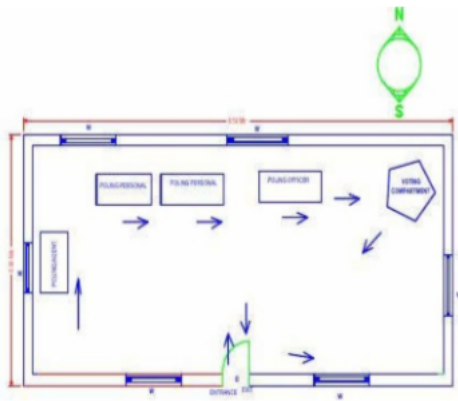

নির্বাচক নিবন্ধন আধিকারিকের স্বাক্ষর

Nazri Naksha

Google Map View

Polling Station Building Front View

Polling Station Front View

Cad View

Key MAP View

1 নাম : গায়ত্রী মন্ডল (আগুয়ান) স্বামীর নাম: সুশান্ত আগুয়ান বাড়ির নং : n0015 বয়স : 29 লিঙ্গ : মহিলা	SKS1807411 ফটো উপলব্ধ	2 নাম : বিশ্বজিৎ আগুয়ান পিতার নাম: সন্তোষ আগুয়ান বাড়ির নং : n0016 বয়স : 43 লিঙ্গ : পুরুষ	LWJ2140374 ফটো উপলব্ধ	3 নাম : রানী জানা(আগুয়ান) স্বামীর নাম: গোপাল আগুয়ান বাড়ির নং : n0013 বয়স : 26 লিঙ্গ : মহিলা	SKS2012912 ফটো উপলব্ধ
4 নাম : অনুপম আগুয়ান পিতার নাম: হরেকৃষ্ণ আগুয়ান বাড়ির নং : n0011 বয়স : 39 লিঙ্গ : পুরুষ	LWJ2212595 ফটো উপলব্ধ	5 নাম : হরেকৃষ্ণ আগুয়ান পিতার নাম: অমল্য আগুয়ান বাড়ির নং : n0011 বয়স : 66 লিঙ্গ : পুরুষ	SKS2130417 ফটো উপলব্ধ	6 নাম : পুষ্প রানী আগুয়ান স্বামীর নাম: হরেকৃষ্ণ আগুয়ান বাড়ির নং : n0011 বয়স : 59 লিঙ্গ : মহিলা	SKS2130425 ফটো উপলব্ধ
7 নাম : প্রদ্যোৎ আগুয়ান পিতার নাম: রাজেন্দ্র নাথ আগুয়ান বাড়ির নং : n0012 বয়স : 58 লিঙ্গ : পুরুষ	SKS2130409 ফটো উপলব্ধ	8 নাম : মৌসুমী আগুয়ান পিতার নাম: শশোক আগুয়ান বাড়ির নং : এন0016 বয়স : 21 লিঙ্গ : মহিলা	SKS2463636 ফটো উপলব্ধ	9 নাম : অমিত আগুয়ান পিতার নাম: অশোক কুমার আগুয়ান বাড়ির নং : n0068 বয়স : 28 লিঙ্গ : পুরুষ	SKS1807429 ফটো উপলব্ধ
10 নাম : অশোক আগুয়ান পিতার নাম: অমল্য আগুয়ান বাড়ির নং : n0011 বয়স : 61 লিঙ্গ : পুরুষ	WB/29/218/477458 ফটো উপলব্ধ	11 নাম : তিলোত্তমা আগুয়ান স্বামীর নাম: অশোক আগুয়ান বাড়ির নং : n0011 বয়স : 52 লিঙ্গ : মহিলা	WB/29/218/477580 ফটো উপলব্ধ	12 নাম : অমল আগুয়ান পিতার নাম: রাজেন্দ্র নাথ আগুয়ান বাড়ির নং : n0012 বয়স : 64 লিঙ্গ : পুরুষ	WB/29/218/477322 ফটো উপলব্ধ
13 নাম : বিমল আগুয়ান পিতার নাম: রাজেন্দ্র আগুয়ান বাড়ির নং : n0012 বয়স : 61 লিঙ্গ : পুরুষ	WB/29/218/477570 ফটো উপলব্ধ	14 নাম : লতারানী আগুয়ান স্বামীর নাম: বিমল আগুয়ান বাড়ির নং : n0012 বয়স : 57 লিঙ্গ : মহিলা	WB/29/218/477571 ফটো উপলব্ধ	15 নাম : মানিকচন্দ্র আগুয়ান পিতার নাম: কুঞ্জ আগুয়ান বাড়ির নং : n0013 বয়স : 66 লিঙ্গ : পুরুষ	WB/29/218/477046 ফটো উপলব্ধ
16 নাম : সাবিত্রী আগুয়ান স্বামীর নাম: মানিক আগুয়ান বাড়ির নং : n0013 বয়স : 56 লিঙ্গ : মহিলা	WB/29/218/477024 ফটো উপলব্ধ	17 নাম : গোপাল আগুয়ান পিতার নাম: মানিক চাঁদ আগুয়ান বাড়ির নং : n0013 বয়স : 31 লিঙ্গ : পুরুষ	SKS1650712 ফটো উপলব্ধ	18 নাম : তারিনী আগুয়ান স্বামীর নাম: নিমাইচাঁদ আগুয়ান বাড়ির নং : n0014 বয়স : 63 লিঙ্গ : মহিলা	WB/29/218/477251 ফটো উপলব্ধ
19 নাম : সরস্বতী আগুয়ান স্বামীর নাম: নারায়ণ আগুয়ান বাড়ির নং : n0015 বয়স : 63 লিঙ্গ : মহিলা	WB/29/218/477154 ফটো উপলব্ধ	20 নাম : গোবর্দ্ধন আগুয়ান পিতার নাম: ক্ষুদিরাম আগুয়ান বাড়ির নং : n0015 বয়স : 61 লিঙ্গ : পুরুষ	WB/29/218/477380 ফটো উপলব্ধ	21 নাম : আরতি আগুয়ান স্বামীর নাম: গোবর্দ্ধন আগুয়ান বাড়ির নং : n0015 বয়স : 54 লিঙ্গ : মহিলা	WB/29/218/477379 ফটো উপলব্ধ
22 নাম : সুশান্ত আগুয়ান পিতার নাম: নারায়ণ চন্দ্র আগুয়ান বাড়ির নং : n0015 বয়স : 33 লিঙ্গ : পুরুষ	SKS1558808 ফটো উপলব্ধ	23 নাম : নিমাইচাঁদ আগুয়ান পিতার নাম: কুঞ্জ আগুয়ান বাড়ির নং : n0016 বয়স : 75 লিঙ্গ : পুরুষ	WB/29/218/477207 ফটো উপলব্ধ	24 নাম : পুষ্পরানী আগুয়ান স্বামীর নাম: সন্তোষ আগুয়ান বাড়ির নং : n0016 বয়স : 71 লিঙ্গ : মহিলা	WB/29/218/477433 ফটো উপলব্ধ
25 নাম : শশংক আগুয়ান পিতার নাম: সন্তোষ আগুয়ান বাড়ির নং : n0016 বয়স : 53 লিঙ্গ : পুরুষ	WB/29/218/477263 ফটো উপলব্ধ	26 নাম : গঙ্গা আগুয়ান স্বামীর নাম: শশংক আগুয়ান বাড়ির নং : n0016 বয়স : 42 লিঙ্গ : মহিলা	LWJ2140366 ফটো উপলব্ধ	27 নাম : শিখা দাস (আগুয়ান) স্বামীর নাম: বিশ্বজিৎ আগুয়ান বাড়ির নং : n0016 বয়স : 35 লিঙ্গ : মহিলা	SKS1558790 ফটো উপলব্ধ
28 নাম : শিউলী রানী খাটুয়া পিতার নাম: নীলকান্ত খাটুয়া বাড়ির নং : n0009 বয়স : 26 লিঙ্গ : মহিলা	SKS2003499 ফটো উপলব্ধ	29 নাম : নিরঞ্জন খাটুয়া পিতার নাম: খগেন্দ্র খাটুয়া বাড়ির নং : n0006 বয়স : 66 লিঙ্গ : পুরুষ	WB/29/218/477615 ফটো উপলব্ধ	30 নাম : মায়ারানী খাটুয়া স্বামীর নাম: নিরঞ্জন খাটুয়া বাড়ির নং : n0006 বয়স : 59 লিঙ্গ : মহিলা	WB/29/218/477595 ফটো উপলব্ধ