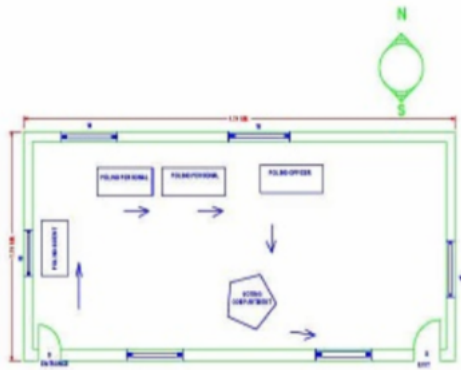

নির্বাচক নিবন্ধন আধিকারিকের স্বাক্ষর

Nazri Naksha

Google Map View

Polling Station Building Front View

Polling Station Front View

Cad View

Key MAP View

1 নাম : শংকর প্রসাদ কর পিতার নাম: দুর্গাপদ কর বাড়ির নং : n0070 বয়স : 57 লিঙ্গ : পুরুষ ফটো উপলব্ধ	WB/29/218/480495	2 নাম : রেখা কর স্বামীর নাম: শক্তিপদ কর বাড়ির নং : n0002 বয়স : 61 লিঙ্গ : মহিলা ফটো উপলব্ধ	WB/29/218/480456	3 নাম : গুরুপদ কর পিতার নাম: গৌরহরি কর বাড়ির নং : n0002 বয়স : 53 লিঙ্গ : পুরুষ ফটো উপলব্ধ	WB/29/218/480529
4 নাম : নীলিমা কর স্বামীর নাম: গুরুপদ কর বাড়ির নং : n0002 বয়স : 51 লিঙ্গ : মহিলা ফটো উপলব্ধ	WB/29/218/480072	5 নাম : কার্তিক কর পিতার নাম: রামপদ কর বাড়ির নং : n0003 বয়স : 37 লিঙ্গ : পুরুষ ফটো উপলব্ধ	LWJ2296176	6 নাম : অঞ্জুরানী কর স্বামীর নাম: রবীন্দ্রনাথ কর বাড়ির নং : n0004 বয়স : 43 লিঙ্গ : মহিলা ফটো উপলব্ধ	LWJ1950468
7 নাম : চিত্তরঞ্জন কর পিতার নাম: বেণীমাধব কর বাড়ির নং : n0004 বয়স : 54 লিঙ্গ : পুরুষ ফটো উপলব্ধ	WB/29/218/480361	8 নাম : সীমারানী কর স্বামীর নাম: লক্ষ্মনচন্দ্র কর বাড়ির নং : n0005 বয়স : 53 লিঙ্গ : মহিলা ফটো উপলব্ধ	WB/29/218/480425	9 নাম : সঞ্জয় কুমার কর পিতার নাম: লক্ষ্মন চন্দ্র কর বাড়ির নং : n0005 বয়স : 32 লিঙ্গ : পুরুষ ফটো উপলব্ধ	SKS1559194
10 নাম : অভিজিৎ কর পিতার নাম: মহাদেব কর বাড়ির নং : n0083 বয়স : 36 লিঙ্গ : পুরুষ ফটো উপলব্ধ	SKS1180108	11 নাম : রুমা পাল (কর) স্বামীর নাম: চিত্তরঞ্জন কর বাড়ির নং : n0004 বয়স : 32 লিঙ্গ : মহিলা ফটো উপলব্ধ	SKS1807692	12 নাম : সোনালী দাস (কর) স্বামীর নাম: অরুণ কর বাড়ির নং : n0135 বয়স : 30 লিঙ্গ : মহিলা ফটো উপলব্ধ	SKS1807684
13 নাম : সন্ধ্যারানী কর স্বামীর নাম: বিষ্ণুপদ কর বাড়ির নং : n0090 বয়স : 56 লিঙ্গ : মহিলা ফটো উপলব্ধ	WB/29/218/480296	14 নাম : অনুশ্রী কর (সামন্ত) স্বামীর নাম: রাসবিহারী কর বাড়ির নং : n0088 বয়স : 36 লিঙ্গ : মহিলা ফটো উপলব্ধ	SKS0922468	15 নাম : রাসবিহারী কর পিতার নাম: দুঃখহরণ কর বাড়ির নং : n0088 বয়স : 49 লিঙ্গ : পুরুষ ফটো উপলব্ধ	LWJ1394717
16 নাম : অলকা কর স্বামীর নাম: গণেশচন্দ্র কর বাড়ির নং : n0088 বয়স : 43 লিঙ্গ : মহিলা ফটো উপলব্ধ	LWJ1489749	17 নাম : গণেশ চন্দ্র কর পিতার নাম: দুঃখহরণ কর বাড়ির নং : n0088 বয়স : 53 লিঙ্গ : পুরুষ ফটো উপলব্ধ	SKS2407765	18 নাম : কমলাবালা কর স্বামীর নাম: কার্তিকচন্দ্র কর বাড়ির নং : n0088 বয়স : 53 লিঙ্গ : মহিলা ফটো উপলব্ধ	WB/29/218/480241
19 নাম : কার্তিকচন্দ্র কর পিতার নাম: দুঃখহরণ কর বাড়ির নং : n0088 বয়স : 56 লিঙ্গ : পুরুষ ফটো উপলব্ধ	WB/29/218/480196	20 নাম : আশ্রুবালা কর স্বামীর নাম: দুঃখহরণ কর বাড়ির নং : n0088 বয়স : 81 লিঙ্গ : মহিলা ফটো উপলব্ধ	WB/29/218/480549	21 নাম : বার্না কর স্বামীর নাম: সহদেব কর বাড়ির নং : n0087 বয়স : 55 লিঙ্গ : মহিলা ফটো উপলব্ধ	SKS2409993
22 নাম : সহদেব কর পিতার নাম: কিশোরীমোহন কর বাড়ির নং : n0087 বয়স : 60 লিঙ্গ : পুরুষ ফটো উপলব্ধ	SKS2567782	23 নাম : অপর্ণা কর (পড়্যা) স্বামীর নাম: মানিক লাল কর বাড়ির নং : n0086 বয়স : 37 লিঙ্গ : মহিলা ফটো উপলব্ধ	SKS0922567	24 নাম : মানিক লাল কর পিতার নাম: বাসুদেব কর বাড়ির নং : n0086 বয়স : 43 লিঙ্গ : পুরুষ ফটো উপলব্ধ	LWJ1950450
25 নাম : সাধনা ঘোষ(কর) স্বামীর নাম: দুর্গাপদ কর বাড়ির নং : n0085 বয়স : 33 লিঙ্গ : মহিলা ফটো উপলব্ধ	SKS1651223	26 নাম : দুর্গাপদ কর পিতার নাম: জয়দেব কর বাড়ির নং : n0085 বয়স : 45 লিঙ্গ : পুরুষ ফটো উপলব্ধ	LWJ1394766	27 নাম : জয়ন্তীরানী কর স্বামীর নাম: জয়দেব কর বাড়ির নং : n0085 বয়স : 65 লিঙ্গ : মহিলা ফটো উপলব্ধ	WB/29/218/480551
28 নাম : জয়দেব কর পিতার নাম: কিশোরী মোহন কর বাড়ির নং : n0085 বয়স : 68 লিঙ্গ : পুরুষ ফটো উপলব্ধ	WB/29/218/480358	29 নাম : সুরজিৎ কর পিতার নাম: রামপদ কর বাড়ির নং : n0084 বয়স : 32 লিঙ্গ : পুরুষ ফটো উপলব্ধ	SKS1651041	30 নাম : অনুরূপা কর স্বামীর নাম: রাজকুমার কর বাড়ির নং : n0084 বয়স : 41 লিঙ্গ : মহিলা ফটো উপলব্ধ	LWJ2296283