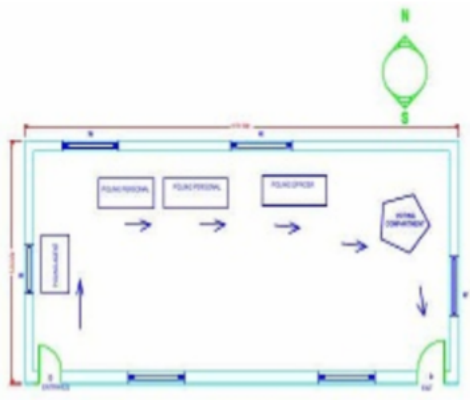

নির্বাচক নিবন্ধন আধিকারিকের স্বাক্ষর

Nazri Naksha

Google Map View

Polling Station Building Front View

Polling Station Front View

Cad View

Key MAP View

1 নাম : সুনীল কর পিতার নাম: পুলিনবিহারী কর বাড়ির নং : n0001 বয়স : 66 লিঙ্গ : পুরুষ	WB/29/218/483497	ফটো উপলব্ধ	2 নাম : পুষ্প কর স্বামীর নাম: গুরুপদ কর বাড়ির নং : n0001 বয়স : 51 লিঙ্গ : মহিলা	WB/29/218/483440	ফটো উপলব্ধ	3 নাম : গুরুপদ কর পিতার নাম: পুলিনবিহারী কর বাড়ির নং : n0001 বয়স : 56 লিঙ্গ : পুরুষ	WB/29/218/483392	ফটো উপলব্ধ
4 নাম : আরতী কর স্বামীর নাম: শ্রীকান্ত কর বাড়ির নং : n0001 বয়স : 51 লিঙ্গ : মহিলা	WB/29/218/483441	ফটো উপলব্ধ	5 নাম : শ্রীকান্ত কর পিতার নাম: পুলিনবিহারী কর বাড়ির নং : n0001 বয়স : 59 লিঙ্গ : পুরুষ	WB/29/218/483479	ফটো উপলব্ধ	6 নাম : প্রসেনজিত কর পিতার নাম: অমল কর বাড়ির নং : n0001 বয়স : 30 লিঙ্গ : পুরুষ	SKS1651678	ফটো উপলব্ধ
7 নাম : অমল কর পিতার নাম: পুলিনবিহারী কর বাড়ির নং : n0001 বয়স : 55 লিঙ্গ : পুরুষ	SKS2411098	ফটো উপলব্ধ	8 নাম : ঝর্ণা কর স্বামীর নাম: সুনীল কর বাড়ির নং : n0001 বয়স : 61 লিঙ্গ : মহিলা	WB/29/218/483442	ফটো উপলব্ধ	9 নাম : পুষ্প দাস (কর) স্বামীর নাম: অমল কর বাড়ির নং : n0001 বয়স : 40 লিঙ্গ : মহিলা	SKS1651553	ফটো উপলব্ধ
10 নাম : জগন্নাথ কর পিতার নাম: শ্রীকান্ত কর বাড়ির নং : n0001 বয়স : 28 লিঙ্গ : পুরুষ	SKS1807882	ফটো উপলব্ধ	11 নাম : বন্দনা সিং কর স্বামীর নাম: প্রসেনজিত কর বাড়ির নং : এন0001 বয়স : 24 লিঙ্গ : মহিলা	SKS2402212	ফটো উপলব্ধ	12 নাম : সঞ্জয় কর পিতার নাম: গুরুপদ কর বাড়ির নং : এন0001 বয়স : 23 লিঙ্গ : পুরুষ	SKS2293025	ফটো উপলব্ধ
13 নাম : দেবজ্যোতি খাঁড়া পিতার নাম: শ্রীকান্ত খাঁড়া বাড়ির নং : N0152 বয়স : 25 লিঙ্গ : পুরুষ	SKS2086973	ফটো উপলব্ধ	14 নাম : গীতারানী খাঁন স্বামীর নাম: সুদর্শন খাঁন বাড়ির নং : n0203 বয়স : 69 লিঙ্গ : মহিলা	WB/29/218/558007	ফটো উপলব্ধ	15 নাম : বিপ্লব গুছাইত পিতার নাম: অজয় গুছাইত বাড়ির নং : n0002 বয়স : 32 লিঙ্গ : পুরুষ	SKS1464718	ফটো উপলব্ধ
16 নাম : অজয় গুছাইত পিতার নাম: রামচন্দ্র গুছাইত বাড়ির নং : n0002 বয়স : 68 লিঙ্গ : পুরুষ	WB/29/218/483226	ফটো উপলব্ধ	17 নাম : কাজল গুছাইত স্বামীর নাম: অনঙ্গ গুছাইত বাড়ির নং : n0002 বয়স : 57 লিঙ্গ : মহিলা	WB/29/218/483230	ফটো উপলব্ধ	18 নাম : অনঙ্গ গুছাইত পিতার নাম: রাম চন্দ্র গুছাইত বাড়ির নং : n0002 বয়স : 63 লিঙ্গ : পুরুষ	WB/29/218/483328	ফটো উপলব্ধ
19 নাম : পুলকেশ গুছাইত পিতার নাম: অরবিন্দ গুছাইত বাড়ির নং : n0002 বয়স : 40 লিঙ্গ : পুরুষ	LWJ2142453	ফটো উপলব্ধ	20 নাম : ছায়ারানী ঘাটা (গুছাইত) স্বামীর নাম: অরবিন্দ গুছাইত বাড়ির নং : n0002 বয়স : 62 লিঙ্গ : মহিলা	WB/29/218/483063	ফটো উপলব্ধ	21 নাম : পুষ্প রানী ঘড়া (গুছাইত) স্বামীর নাম: অজয় গুছাইত বাড়ির নং : n0002 বয়স : 60 লিঙ্গ : মহিলা	WB/29/218/483208	ফটো উপলব্ধ
22 নাম : সংগীতা সামন্ত (গুছাইত) স্বামীর নাম: প্রনব কুমার গুছাইত বাড়ির নং : n0002 বয়স : 35 লিঙ্গ : মহিলা	SKS1402494	ফটো উপলব্ধ	23 নাম : প্রনব কুমার গুছাইত পিতার নাম: অরবিন্দ গুছাইত বাড়ির নং : n0002 বয়স : 42 লিঙ্গ : পুরুষ	LWJ2005858	ফটো উপলব্ধ	24 নাম : পীযুষ কান্তি গুছাইত পিতার নাম: অনঙ্গ মোহন গুছাইত বাড়ির নং : n0002 বয়স : 29 লিঙ্গ : পুরুষ	SKS1724012	ফটো উপলব্ধ
25 নাম : সোনালী উড়াচার্য চক্রবর্তী স্বামীর নাম: অনুপ কুমার চক্রবর্তী বাড়ির নং : এন0003 বয়স : 29 লিঙ্গ : মহিলা	SKS1808641	ফটো উপলব্ধ	26 নাম : অপর্ণা চক্রবর্তী স্বামীর নাম: শুকদেব চক্রবর্তী বাড়ির নং : না বয়স : 52 লিঙ্গ : মহিলা	SKS2354389	ফটো উপলব্ধ	27 নাম : শুকদেব চক্রবর্তী পিতার নাম: পূর্ণেন্দু চক্রবর্তী বাড়ির নং : না বয়স : 56 লিঙ্গ : পুরুষ	SKS2354371	ফটো উপলব্ধ
28 নাম : দেবযানী চক্রবর্তী স্বামীর নাম: সুমন চক্রবর্তী বাড়ির নং : নাছিপু বয়স : 24 লিঙ্গ : মহিলা	SKS2389682	ফটো উপলব্ধ	29 নাম : মল্লিকা মিশ্র চক্রবর্তী স্বামীর নাম: শান্ত নাথ চক্রবর্তী বাড়ির নং : এন0003 বয়স : 24 লিঙ্গ : মহিলা	SKS2332377	ফটো উপলব্ধ	30 নাম : গুরুপ্রসাদ চক্রবর্তী পিতার নাম: পূর্ণেন্দু চক্রবর্তী বাড়ির নং : এন0003 বয়স : 62 লিঙ্গ : পুরুষ	WB/29/218/483312	ফটো উপলব্ধ