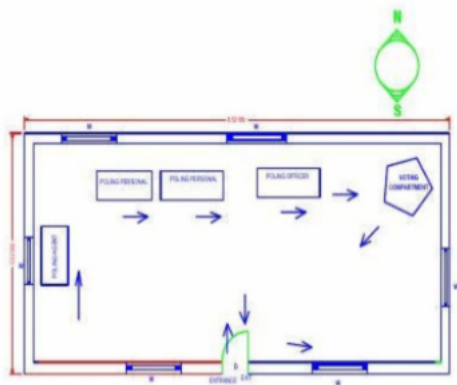

নির্বাচক নিবন্ধন আধিকারিকের স্বাক্ষর

Nazri Naksha

Google Map View

Polling Station Building Front View

Polling Station Front View

Cad View

Key MAP View

1 নাম : মহেন্দ্র আহির পিতার নাম: রুপচাঁদ আহির বাড়ির নং : n0049 বয়স : 71 লিঙ্গ : পুরুষ	WB/29/218/492354	ফটো উপলব্ধ	2 নাম : ভারতী আহির স্বামীর নাম: মহেন্দ্র আহির বাড়ির নং : n0049 বয়স : 67 লিঙ্গ : মহিলা	WB/29/218/492308	ফটো উপলব্ধ	3 নাম : জীতেন আহির পিতার নাম: মহেন্দ্র আহির বাড়ির নং : n0049 বয়স : 46 লিঙ্গ : পুরুষ	LWJ1401991	ফটো উপলব্ধ
4 নাম : বনশ্রী আহির স্বামীর নাম: জীতেন আহির বাড়ির নং : n0049 বয়স : 44 লিঙ্গ : মহিলা	SKS0946608	ফটো উপলব্ধ	5 নাম : উপেন্দ্র কুমার আহির পিতার নাম: মহেন্দ্র আহির বাড়ির নং : n0049 বয়স : 43 লিঙ্গ : পুরুষ	LWJ1488113	ফটো উপলব্ধ	6 নাম : চম্পা আহির স্বামীর নাম: উপেন্দ্র কুমার আহির বাড়ির নং : n0049 বয়স : 35 লিঙ্গ : মহিলা	SKS1560432	ফটো উপলব্ধ
7 নাম : নিমাইচাঁদ খাটুয়া পিতার নাম: পশুপতি খাটুয়া বাড়ির নং : n0015 বয়স : 77 লিঙ্গ : পুরুষ	WB/29/218/492495	ফটো উপলব্ধ	8 নাম : স্বপন খাটুয়া পিতার নাম: নিমাইচাঁদ খাটুয়া বাড়ির নং : n0015 বয়স : 49 লিঙ্গ : পুরুষ	WB/29/218/492496	ফটো উপলব্ধ	9 নাম : অনিতা খাটুয়া স্বামীর নাম: তপন খাটুয়া বাড়ির নং : n0015 বয়স : 44 লিঙ্গ : মহিলা	LWJ2143998	ফটো উপলব্ধ
10 নাম : তপন খাটুয়া পিতার নাম: নিমাইচাঁদ খাটুয়া বাড়ির নং : n0015 বয়স : 51 লিঙ্গ : পুরুষ	WB/29/218/492469	ফটো উপলব্ধ	11 নাম : গায়ত্রী খাটুয়া স্বামীর নাম: নিমাইচাঁদ খাটুয়া বাড়ির নং : n0015 বয়স : 69 লিঙ্গ : মহিলা	WB/29/218/492470	ফটো উপলব্ধ	12 নাম : তরঙ্গিনী খাটুয়া স্বামীর নাম: পশুপতি খাটুয়া বাড়ির নং : n0015 বয়স : 107 লিঙ্গ : মহিলা	WB/29/218/492123	ফটো উপলব্ধ
13 নাম : আকাশ খাটুয়া পিতার নাম: তপন খাটুয়া বাড়ির নং : এন0015 বয়স : 23 লিঙ্গ : পুরুষ	SKS2293660	ফটো উপলব্ধ	14 নাম : সোনালী গুছাইত(সাহ) স্বামীর নাম: সুকুমার সাহ বাড়ির নং : n0068 বয়স : 35 লিঙ্গ : মহিলা	SKS1465376	ফটো উপলব্ধ	15 নাম : কাজল গাঁতাইত স্বামীর নাম: শক্তিপদ গাঁতাইত বাড়ির নং : n0056 বয়স : 59 লিঙ্গ : মহিলা	WB/29/218/492388	ফটো উপলব্ধ
16 নাম : তপনকুমার গাঁতাইত মায়ের নাম: কাজল বাড়ির নং : n0056 বয়স : 40 লিঙ্গ : পুরুষ	LWJ2297158	ফটো উপলব্ধ	17 নাম : রীনা গাঁতাইত স্বামীর নাম: তপন বাড়ির নং : n0056 বয়স : 38 লিঙ্গ : মহিলা	LWJ2297166	ফটো উপলব্ধ	18 নাম : শিখা রানি গাঁতাইত পিতার নাম: তপন কুমার গাঁতাইত বাড়ির নং : এন0056 বয়স : 20 লিঙ্গ : মহিলা	SKS2530798	ফটো উপলব্ধ
19 নাম : বিশ্বজিৎ গোয়ালা পিতার নাম: বিনন্দ গোয়ালা বাড়ির নং : n0060 বয়স : 36 লিঙ্গ : পুরুষ	SKS1348804	ফটো উপলব্ধ	20 নাম : সুকন্যা গোয়ালা স্বামীর নাম: বিশ্বজিৎ গোয়ালা বাড়ির নং : n0060 বয়স : 30 লিঙ্গ : মহিলা	SKS1724897	ফটো উপলব্ধ	21 নাম : দুল গোয়ালা পিতার নাম: শুকদেব গোয়ালা বাড়ির নং : n0053 বয়স : 71 লিঙ্গ : পুরুষ	WB/29/218/492334	ফটো উপলব্ধ
22 নাম : মালতী গোয়ালা স্বামীর নাম: দুল গোয়ালা বাড়ির নং : n0053 বয়স : 63 লিঙ্গ : মহিলা	WB/29/218/492281	ফটো উপলব্ধ	23 নাম : শংকর গোয়ালা পিতার নাম: দুল গোয়ালা বাড়ির নং : n0053 বয়স : 47 লিঙ্গ : পুরুষ	LWJ1401868	ফটো উপলব্ধ	24 নাম : বুলবুলি গোয়ালা স্বামীর নাম: শংকর গোয়ালা বাড়ির নং : n0053 বয়স : 46 লিঙ্গ : মহিলা	LWJ1401884	ফটো উপলব্ধ
25 নাম : কার্তিক গোয়ালা পিতার নাম: ভূষণ গোয়ালা বাড়ির নং : n0059 বয়স : 54 লিঙ্গ : পুরুষ	WB/29/218/492499	ফটো উপলব্ধ	26 নাম : আরতি গোয়ালা স্বামীর নাম: কার্তিক গোয়ালা বাড়ির নং : n0059 বয়স : 51 লিঙ্গ : মহিলা	WB/29/218/492477	ফটো উপলব্ধ	27 নাম : জয়দেব গোয়ালা পিতার নাম: কার্তিক গোয়ালা বাড়ির নং : n0059 বয়স : 31 লিঙ্গ : পুরুষ	SKS1560473	ফটো উপলব্ধ
28 নাম : ভবানী গোয়ালা স্বামীর নাম: জয়দেব গোয়ালা বাড়ির নং : এন0059 বয়স : 21 লিঙ্গ : মহিলা	SKS2507580	ফটো উপলব্ধ	29 নাম : বিনন্দ গোয়ালা পিতার নাম: ভূষণ গোয়ালা বাড়ির নং : n0060 বয়স : 56 লিঙ্গ : পুরুষ	WB/29/218/492393	ফটো উপলব্ধ	30 নাম : ছায়া গোয়ালা স্বামীর নাম: বিনন্দ গোয়ালা বাড়ির নং : n0060 বয়স : 53 লিঙ্গ : মহিলা	WB/29/218/492221	ফটো উপলব্ধ