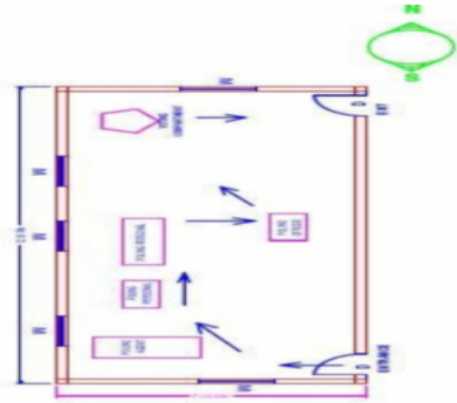

নির্বাচক নিবন্ধন আধিকারিকের স্বাক্ষর

Nazri Naksha

Google Map View

Polling Station Building Front View

Polling Station Front View

Cad View

Key MAP View

1	SKS1964832	নাম : তারকনাথ উথাসনী পিতার নাম: শিবানন্দ উথাসনী বাড়ির নং : n0228 বয়স : 27 লিঙ্গ : পুরুষ	ফটো উপলব্ধ	2	SKS2088896	নাম : মিনতী চক্রবর্তী উথাসনী স্বামীর নাম: কাশীনাথ উথাসনী বাড়ির নং : এন0155 বয়স : 28 লিঙ্গ : মহিলা	ফটো উপলব্ধ	3	WB/29/218/495124	নাম : শিবানন্দ উথাসনী পিতার নাম: অরুণেন্দ্র উথাসনী বাড়ির নং : n0155 বয়স : 56 লিঙ্গ : পুরুষ	ফটো উপলব্ধ
4	WB/29/218/495107	নাম : শিখারানী উথাসনী স্বামীর নাম: শিবানন্দ উথাসনী বাড়ির নং : n0155 বয়স : 53 লিঙ্গ : মহিলা	ফটো উপলব্ধ	5	SKS1653138	নাম : কাশিনাথ উথাসনী পিতার নাম: শিবানন্দ উথাসনী বাড়ির নং : n0155 বয়স : 32 লিঙ্গ : পুরুষ	ফটো উপলব্ধ	6	WB/29/218/495043	নাম : শ্যামানন্দ উথাসনী পিতার নাম: অরুণেন্দ্র উথাসনী বাড়ির নং : n0155 বয়স : 54 লিঙ্গ : পুরুষ	ফটো উপলব্ধ
7	LWJ1954239	নাম : তনুশ্রী উথাসিনী স্বামীর নাম: শ্যামানন্দ উথাসিনী বাড়ির নং : n0155 বয়স : 46 লিঙ্গ : মহিলা	ফটো উপলব্ধ	8	WB/29/218/495108	নাম : সন্ধ্যা উথাসনী স্বামীর নাম: অরুণেন্দ্র উথাসনী বাড়ির নং : n0155 বয়স : 72 লিঙ্গ : মহিলা	ফটো উপলব্ধ	9	SKS2014066	নাম : বিশ্বনাথ উথাসনী পিতার নাম: শ্যামানন্দ উথাসনী বাড়ির নং : n0155 বয়স : 27 লিঙ্গ : পুরুষ	ফটো উপলব্ধ
10	YMD1440320	নাম : প্রতিমা মন্ডল খাটুয়া স্বামীর নাম: বিবেক রঞ্জন খাটুয়া বাড়ির নং : এন0155 বয়স : 35 লিঙ্গ : মহিলা	ফটো উপলব্ধ	11	BLY2351500	নাম : বিবেক রঞ্জন খাটুয়া পিতার নাম: কার্তিক চন্দ্র খাটুয়া বাড়ির নং : এন0155 বয়স : 37 লিঙ্গ : পুরুষ	ফটো উপলব্ধ	12	SKS1907146	নাম : গায়ত্রী মাল্লা (কর) স্বামীর নাম: সঞ্জয় কর বাড়ির নং : n0024 বয়স : 28 লিঙ্গ : মহিলা	ফটো উপলব্ধ
13	WB/29/218/495523	নাম : কার্তিক কর পিতার নাম: মনুখ কর বাড়ির নং : n0024 বয়স : 83 লিঙ্গ : পুরুষ	ফটো উপলব্ধ	14	WB/29/218/495234	নাম : সাবিত্রী কর স্বামীর নাম: কার্তিক কর বাড়ির নং : n0024 বয়স : 64 লিঙ্গ : মহিলা	ফটো উপলব্ধ	15	SKS1403526	নাম : সঞ্জয় কর পিতার নাম: কার্তিক কর বাড়ির নং : n0024 বয়স : 36 লিঙ্গ : পুরুষ	ফটো উপলব্ধ
16	LWJ2346427	নাম : স্বপন কর পিতার নাম: কার্তিক কর বাড়ির নং : 024 বয়স : 38 লিঙ্গ : পুরুষ	ফটো উপলব্ধ	17	SKS2513588	নাম : ষোড়শী কুমার খুটিয়া পিতার নাম: রাসবিহারী খুটিয়া বাড়ির নং : n0079 বয়স : 72 লিঙ্গ : পুরুষ	ফটো উপলব্ধ	18	SKS2513596	নাম : রীনা খুটিয়া স্বামীর নাম: সোরশী কুমার খুটিয়া বাড়ির নং : n0079 বয়স : 64 লিঙ্গ : মহিলা	ফটো উপলব্ধ
19	SKS1809177	নাম : অনুজিত খুটিয়া পিতার নাম: ষোড়শী খুটিয়া বাড়ির নং : n0079 বয়স : 45 লিঙ্গ : পুরুষ	ফটো উপলব্ধ	20	WB/29/218/495061	নাম : সুদর্শন গাঁতাইত পিতার নাম: ধরণী গাঁতাইত বাড়ির নং : n0124 বয়স : 71 লিঙ্গ : পুরুষ	ফটো উপলব্ধ	21	WB/29/218/495140	নাম : শিখা গাঁতাইত স্বামীর নাম: সুদর্শন গাঁতাইত বাড়ির নং : n0124 বয়স : 59 লিঙ্গ : মহিলা	ফটো উপলব্ধ
22	SKS1465814	নাম : গৌতম গাঁতাইত পিতার নাম: সুদর্শন গাঁতাইত বাড়ির নং : n0124 বয়স : 38 লিঙ্গ : পুরুষ	ফটো উপলব্ধ	23	LWJ2346336	নাম : নিলীমা বেরা (গাঁতাইত) স্বামীর নাম: গৌতম গাঁতাইত বাড়ির নং : n0124 বয়স : 39 লিঙ্গ : মহিলা	ফটো উপলব্ধ	24	SKS1809078	নাম : রীতা প্রামাণিক ঘোড়াই স্বামীর নাম: তপন ঘোড়াই বাড়ির নং : এন0130 বয়স : 31 লিঙ্গ : মহিলা	ফটো উপলব্ধ
25	WB/29/218/495383	নাম : সন্ধ্যা রানী গিরি স্বামীর নাম: বিষ্ণুপদ গিরি বাড়ির নং : n0130 বয়স : 73 লিঙ্গ : মহিলা	ফটো উপলব্ধ	26	SKS2232478	নাম : গৌতম কুমার গিরি পিতার নাম: বিষ্ণুপদ গিরি বাড়ির নং : n0130 বয়স : 56 লিঙ্গ : পুরুষ	ফটো উপলব্ধ	27	WB/29/218/495030	নাম : সুকুমার গিরি পিতার নাম: হরিপদ গিরি বাড়ির নং : n0129 বয়স : 81 লিঙ্গ : পুরুষ	ফটো উপলব্ধ
28	WB/29/218/495394	নাম : তাপসী গিরি স্বামীর নাম: সুকুমার গিরি বাড়ির নং : n0129 বয়স : 71 লিঙ্গ : মহিলা	ফটো উপলব্ধ	29	LWJ1539469	নাম : দেবশীষ গিরি পিতার নাম: সুকুমার গিরি বাড়ির নং : n0129 বয়স : 46 লিঙ্গ : পুরুষ	ফটো উপলব্ধ	30	SKS1465673	নাম : সঞ্চয়িতা মিদ্যা গিরি স্বামীর নাম: দেবশীষ গিরি বাড়ির নং : এন0129 বয়স : 33 লিঙ্গ : মহিলা	ফটো উপলব্ধ