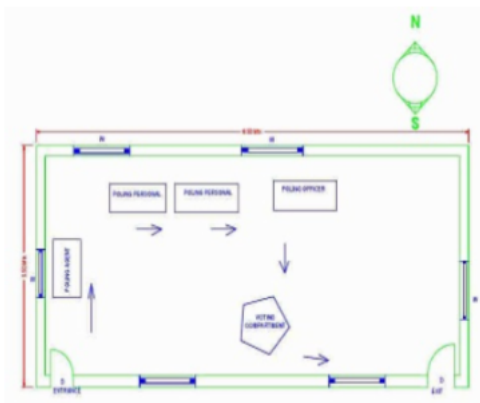

নির্বাচক নিবন্ধন আধিকারিকের স্বাক্ষর

Nazri Naksha

Google Map View

Polling Station Building Front View

Polling Station Front View

Cad View

Key MAP View

1 নাম : মিনতী আদক স্বামীর নাম: নকুল আদক বাড়ির নং : n0102 বয়স : 46 লিঙ্গ : মহিলা	LWJ1478858 ফটো উপলব্ধ	2 নাম : নকুল আদক পিতার নাম: হরি আদক বাড়ির নং : n0102 বয়স : 54 লিঙ্গ : পুরুষ	LWJ1478841 ফটো উপলব্ধ	3 নাম : সন্দীপ আদক পিতার নাম: নকুল আদক বাড়ির নং : N0102 বয়স : 24 লিঙ্গ : পুরুষ	SKS2268183 ফটো উপলব্ধ
4 নাম : ছায়া পড়্যা স্বামীর নাম: মধুসূদন পড়্যা বাড়ির নং : n0097 বয়স : 56 লিঙ্গ : মহিলা	LWJ2145456 ফটো উপলব্ধ	5 নাম : শক্তিপদ পড়্যা পিতার নাম: ভূতনাথ পড়্যা বাড়ির নং : n0097 বয়স : 59 লিঙ্গ : পুরুষ	SKS2195477 ফটো উপলব্ধ	6 নাম : প্রবীর পড়্যা পিতার নাম: মধুসূদন পড়্যা বাড়ির নং : n0097 বয়স : 37 লিঙ্গ : পুরুষ	SKS0957472 ফটো উপলব্ধ
7 নাম : নন্দ রানি পড়্যা স্বামীর নাম: শক্তিপদ পড়্যা বাড়ির নং : n0097 বয়স : 53 লিঙ্গ : মহিলা	SKS2520120 ফটো উপলব্ধ	8 নাম : নিলীমা মাইতি পড়্যা স্বামীর নাম: প্রবীর পড়্যা বাড়ির নং : এন0097 বয়স : 26 লিঙ্গ : মহিলা	SKS2089159 ফটো উপলব্ধ	9 নাম : টগরী চক্রবর্তী স্বামীর নাম: সত্যরঞ্জন চক্রবর্তী বাড়ির নং : n0123 বয়স : 33 লিঙ্গ : মহিলা	SKS1322221 ফটো উপলব্ধ
10 নাম : গণেশ খাঁড়া পিতার নাম: রামপদ খাঁড়া বাড়ির নং : n0123 বয়স : 76 লিঙ্গ : পুরুষ	WB/29/218/498408 ফটো উপলব্ধ	11 নাম : উষা চক্রবর্তী স্বামীর নাম: লক্ষীকান্ত চক্রবর্তী বাড়ির নং : n0123 বয়স : 67 লিঙ্গ : মহিলা	WB/29/218/498344 ফটো উপলব্ধ	12 নাম : সত্যরঞ্জন চক্রবর্তী মায়ের নাম: লক্ষীকান্ত চক্রবর্তী বাড়ির নং : n0123 বয়স : 44 লিঙ্গ : পুরুষ	LWJ1955459 ফটো উপলব্ধ
13 নাম : অর্চনা খাঁড়া স্বামীর নাম: গণেশ খাঁড়া বাড়ির নং : n0123 বয়স : 66 লিঙ্গ : মহিলা	WB/29/218/498133 ফটো উপলব্ধ	14 নাম : সুশান্ত খাঁড়া পিতার নাম: গণেশ খাঁড়া বাড়ির নং : n0123 বয়স : 39 লিঙ্গ : পুরুষ	SKS0955971 ফটো উপলব্ধ	15 নাম : নন্দিতা ঘোড়াই(খাঁড়া) স্বামীর নাম: সুশান্ত খাঁড়া বাড়ির নং : n0123 বয়স : 42 লিঙ্গ : মহিলা	SKS0955989 ফটো উপলব্ধ
16 নাম : সুকুমার খাঁড়া পিতার নাম: গণেশ চন্দ্র খাঁড়া বাড়ির নং : n0123 বয়স : 47 লিঙ্গ : পুরুষ	LWJ1955434 ফটো উপলব্ধ	17 নাম : সীমা খাঁড়া স্বামীর নাম: সুকুমার খাঁড়া বাড়ির নং : n0123 বয়স : 44 লিঙ্গ : মহিলা	LWJ1954825 ফটো উপলব্ধ	18 নাম : গোপাল খাঁড়া পিতার নাম: গণেশ চন্দ্র খাঁড়া বাড়ির নং : n0123 বয়স : 43 লিঙ্গ : পুরুষ	LWJ1955442 ফটো উপলব্ধ
19 নাম : লক্ষ্মী খাঁড়া স্বামীর নাম: গোপাল খাঁড়া বাড়ির নং : n0123 বয়স : 35 লিঙ্গ : মহিলা	SKS1322098 ফটো উপলব্ধ	20 নাম : অশোক কুমার খাঁড়া পিতার নাম: রামপদ খাঁড়া বাড়ির নং : n0114 বয়স : 57 লিঙ্গ : পুরুষ	SKS2242766 ফটো উপলব্ধ	21 নাম : পঞ্চমী রানী খাঁড়া পিতার নাম: রামপদ খাঁড়া বাড়ির নং : n0114 বয়স : 49 লিঙ্গ : মহিলা	SKS2242642 ফটো উপলব্ধ
22 নাম : কৃষ্ণেন্দু খাঁড়া পিতার নাম: গোপাল খাঁড়া বাড়ির নং : এন0123 বয়স : 22 লিঙ্গ : পুরুষ	SKS2378461 ফটো উপলব্ধ	23 নাম : টম্পা খামরই (মান্না) স্বামীর নাম: তাপস কুমার মান্না বাড়ির নং : n0220 বয়স : 29 লিঙ্গ : মহিলা	SKS1724996 ফটো উপলব্ধ	24 নাম : শাশ্বতী গোস্বামী স্বামীর নাম: কাজল কুমার গোস্বামী বাড়ির নং : n0182 বয়স : 58 লিঙ্গ : মহিলা	WB/29/218/501333 ফটো উপলব্ধ
25 নাম : সঙ্গীতা গোস্বামী পিতার নাম: কাজল কুমার গোস্বামী বাড়ির নং : n0182 বয়স : 30 লিঙ্গ : মহিলা	SKS1653229 ফটো উপলব্ধ	26 নাম : কাজল কুমার গোস্বামী পিতার নাম: কালীপদ গোস্বামী বাড়ির নং : n0182 বয়স : 68 লিঙ্গ : পুরুষ	WB/29/218/501175 ফটো উপলব্ধ	27 নাম : শংকরী ঘোড়াই স্বামীর নাম: নিরঞ্জন ঘোড়াই বাড়ির নং : n0110 বয়স : 63 লিঙ্গ : মহিলা	WB/29/218/498178 ফটো উপলব্ধ
28 নাম : গোপাল চন্দ্র ঘোড়াই পিতার নাম: নিরঞ্জন ঘোড়াই বাড়ির নং : N0110 বয়স : 24 লিঙ্গ : পুরুষ	SKS2267813 ফটো উপলব্ধ	29 নাম : আরতি ঘোষ স্বামীর নাম: সুধীর ঘোষ বাড়ির নং : n0081 বয়স : 66 লিঙ্গ : মহিলা	WB/29/218/498303 ফটো উপলব্ধ	30 নাম : দিলীপ ঘোষ পিতার নাম: সুধীর ঘোষ বাড়ির নং : n0081 বয়স : 35 লিঙ্গ : পুরুষ	SKS1321934 ফটো উপলব্ধ