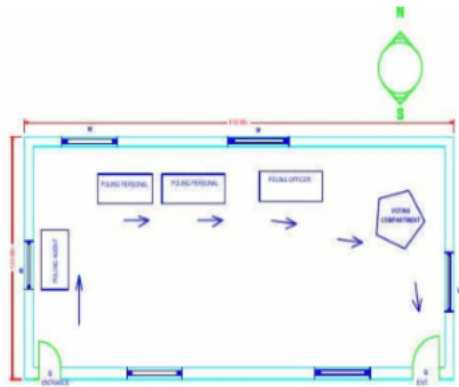

নির্বাচক নিবন্ধন আধিকারিকের স্বাক্ষর

Nazri Naksha

Google Map View

Polling Station Building Front View

Polling Station Front View

Cad View

Key MAP View

| | | | | | |
|----------------------------------------------------------------------------------------------------------------------|--------------------------------|-------------------------------------------------------------------------------------------------------------------|--------------------------------|-----------------------------------------------------------------------------------------------------------------|--------------------------------|
| 1 নাম : শিবু বীর পিতার নাম: রাধেশ্যাম বীর বাড়ির নং : n0110 বয়স : 43 লিঙ্গ : পুরুষ | LWJ1491497 ফটো উপলব্ধ | 2 নাম : পূর্ণশশী পাল পিতার নাম: বসন্ত পাল বাড়ির নং : n0110 বয়স : 56 লিঙ্গ : পুরুষ | WB/29/218/504376 ফটো উপলব্ধ | 3 নাম : কাকলী পাল স্বামীর নাম: পূর্ণশশী পাল বাড়ির নং : n0110 বয়স : 54 লিঙ্গ : মহিলা | WB/29/218/504391 ফটো উপলব্ধ |
| 4 নাম : করিশ্যা খাতুন (সিং) স্বামীর নাম: অজয় সিং বাড়ির নং : n0239 বয়স : 31 লিঙ্গ : মহিলা | SKS1907336 ফটো উপলব্ধ | 5 নাম : বিশ্বেজ আদক পিতার নাম: সুকুমার আদক বাড়ির নং : n0110 বয়স : 28 লিঙ্গ : পুরুষ | UPM1860154 ফটো উপলব্ধ | 6 নাম : লক্ষ্মীবীর স্বামীর নাম: রাধেশ্যাম বীর বাড়ির নং : n0110 বয়স : 72 লিঙ্গ : মহিলা | SKS0967422 ফটো উপলব্ধ |
| 7 নাম : রিতা পাল স্বামীর নাম: সত্য পাল বাড়ির নং : n0110 বয়স : 45 লিঙ্গ : মহিলা | LWJ1957448 ফটো উপলব্ধ | 8 নাম : সত্য পাল পিতার নাম: বসন্ত পাল বাড়ির নং : n0110 বয়স : 54 লিঙ্গ : পুরুষ | WB/29/218/504303 ফটো উপলব্ধ | 9 নাম : মৃত্যুঞ্জয় পাল পিতার নাম: পূর্ণশশী পাল বাড়ির নং : n0110 বয়স : 30 লিঙ্গ : পুরুষ | SKS1654342 ফটো উপলব্ধ |
| 10 নাম : রবীন্দ্রনাথ পাল পিতার নাম: পূর্ণশশী পাল বাড়ির নং : n0110 বয়স : 36 লিঙ্গ : পুরুষ | SKS1323336 ফটো উপলব্ধ | 11 নাম : অজয় সিং পিতার নাম: লক্ষ্মীকান্ত সিং বাড়ির নং : n0239 বয়স : 30 লিঙ্গ : পুরুষ | SKS1652783 ফটো উপলব্ধ | 12 নাম : টুঙ্গা দাস পাল স্বামীর নাম: রবীন্দ্রনাথ পাল বাড়ির নং : এন0110 বয়স : 32 লিঙ্গ : মহিলা | SKS2324044 ফটো উপলব্ধ |
| 13 নাম : সুপ্রিয়া অধিকারী সুত্রধার স্বামীর নাম: সুদিন সুত্রধর বাড়ির নং : n0263 বয়স : 29 লিঙ্গ : মহিলা | SKS1966050 ফটো উপলব্ধ | 14 নাম : দেবলীনা আচার্য্য স্বামীর নাম: চন্দ্রকান্ত আচার্য্য বাড়ির নং : n0285 বয়স : 26 লিঙ্গ : মহিলা | SKS2015196 ফটো উপলব্ধ | 15 নাম : চন্দ্রকান্ত আচার্য্য পিতার নাম: অলোক আচার্য্য বাড়ির নং : n0132 বয়স : 31 লিঙ্গ : পুরুষ | SKS1562024 ফটো উপলব্ধ |
| 16 নাম : অলোক আচার্য্য পিতার নাম: হরিপদ আচার্য্য বাড়ির নং : n0132 বয়স : 57 লিঙ্গ : পুরুষ | WB/29/218/504528 ফটো উপলব্ধ | 17 নাম : সুমিতা আচার্য্য স্বামীর নাম: অলোক আচার্য্য বাড়ির নং : n0132 বয়স : 51 লিঙ্গ : মহিলা | WB/29/218/504539 ফটো উপলব্ধ | 18 নাম : চিত্তরঞ্জন কুইল্যা পিতার নাম: কালীপদ কুইল্যা বাড়ির নং : n0059 বয়স : 71 লিঙ্গ : পুরুষ | WB/29/218/504054 ফটো উপলব্ধ |
| 19 নাম : বাসন্তী কুইল্যা স্বামীর নাম: চিত্তরঞ্জন কুইল্যা বাড়ির নং : n0059 বয়স : 59 লিঙ্গ : মহিলা | LWJ1409697 ফটো উপলব্ধ | 20 নাম : কিঙ্কর কুইল্যা পিতার নাম: চিত্তরঞ্জন কুইল্যা বাড়ির নং : n0059 বয়স : 48 লিঙ্গ : পুরুষ | LWJ1409689 ফটো উপলব্ধ | 21 নাম : সম্পা মাজী (কুইল্যা) স্বামীর নাম: কিঙ্কর কুইল্যা বাড়ির নং : n0059 বয়স : 32 লিঙ্গ : মহিলা | SKS1726066 ফটো উপলব্ধ |
| 22 নাম : শঙ্কর কুইল্যা পিতার নাম: চিত্তরঞ্জন কুইল্যা বাড়ির নং : n0059 বয়স : 47 লিঙ্গ : পুরুষ | LWJ2147320 ফটো উপলব্ধ | 23 নাম : সুবল চন্দ্র কুইল্যা পিতার নাম: কালীপদ কুইল্যা বাড়ির নং : n0059 বয়স : 62 লিঙ্গ : পুরুষ | LWJ1408137 ফটো উপলব্ধ | 24 নাম : সুরজিৎ কুইল্যা পিতার নাম: সুবল চন্দ্র কুইল্যা বাড়ির নং : n0059 বয়স : 30 লিঙ্গ : পুরুষ | SKS1725985 ফটো উপলব্ধ |
| 25 নাম : লক্ষ্মী কুইল্যা অন্যান্য: সুবল কুইল্যা বাড়ির নং : n0059 বয়স : 53 লিঙ্গ : মহিলা | WB/29/218/504444 ফটো উপলব্ধ | 26 নাম : রীতা কুইল্যা(গোড়াই) স্বামীর নাম: শংকর কুইল্যা বাড়ির নং : 059 বয়স : 40 লিঙ্গ : মহিলা | LWJ2346898 ফটো উপলব্ধ | 27 নাম : মৃগাল কান্তি কুইল্যা পিতার নাম: শঙ্কর কুইল্যা বাড়ির নং : এন0059 বয়স : 20 লিঙ্গ : পুরুষ | SKS2540417 ফটো উপলব্ধ |
| 28 নাম : পিন্টু কুইল্যা পিতার নাম: গৌরাজ কুইল্যা বাড়ির নং : n0155 বয়স : 41 লিঙ্গ : পুরুষ | LWJ2147338 ফটো উপলব্ধ | 29 নাম : লাবনী মাল্লা (কুইল্যা) স্বামীর নাম: পিন্টু কুইল্যা বাড়ির নং : n0058 বয়স : 30 লিঙ্গ : মহিলা | SKS1726017 ফটো উপলব্ধ | 30 নাম : লিপি কুইল্যা স্বামীর নাম: গৌরাজ কুইল্যা বাড়ির নং : n0058 বয়স : 55 লিঙ্গ : মহিলা | WB/29/218/504172 ফটো উপলব্ধ |