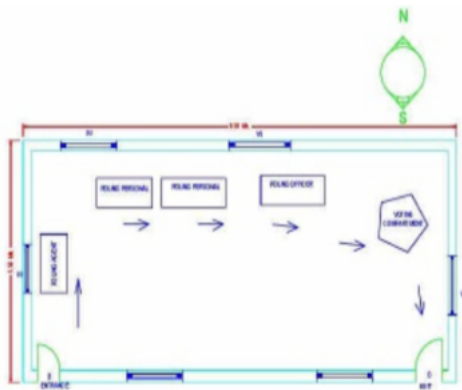

নির্বাচক নিবন্ধন আধিকারিকের স্বাক্ষর

Nazri Naksha

Google Map View

Polling Station Building Front View

Polling Station Front View

Cad View

Key MAP View

বিধানসভা নির্বাচনক্ষেত্রের নং, নাম : 229-ডেবরা  
ভাগ নং, নাম : 1-ভোগপুর (পূর্ব)