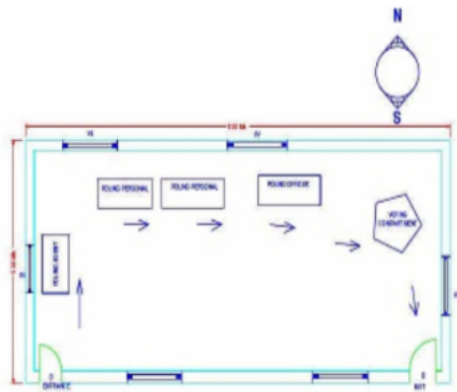

নির্বাচক নিবন্ধন আধিকারিকের স্বাক্ষর

Nazri Naksha

Google Map View

Polling Station Building Front View

Polling Station Front View

Cad View

Key MAP View

1 নাম : সেক সবার আলি পিতার নাম: সেক বাহার আলি বাড়ির নং : n0225 বয়স : 39 লিঙ্গ : পুরুষ	SKS1404904 ফটো উপলব্ধ	2 নাম : সেক উসমান আলি পিতার নাম: সেক বাহার আলি বাড়ির নং : n0225 বয়স : 34 লিঙ্গ : পুরুষ	SKS1404862 ফটো উপলব্ধ	3 নাম : মমতাজ খাতুন বিবি স্বামীর নাম: সবান আলি বাড়ির নং : n0225 বয়স : 40 লিঙ্গ : মহিলা	SKS1404912 ফটো উপলব্ধ
4 নাম : জিন্নেত নেশা বিবি স্বামীর নাম: সেক বাহার আলি বাড়ির নং : n0234 বয়স : 49 লিঙ্গ : মহিলা	WB/29/218/501377 ফটো উপলব্ধ	5 নাম : জাহানারা খাতুন বিবি স্বামীর নাম: সেক ওসমান আলি বাড়ির নং : n0218 বয়স : 36 লিঙ্গ : মহিলা	SKS1325216 ফটো উপলব্ধ	6 নাম : সেক জলিবুল রহমান পিতার নাম: সেক বাহার আলি বাড়ির নং : n0225 বয়স : 30 লিঙ্গ : পুরুষ	SKS1811322 ফটো উপলব্ধ
7 নাম : সেক বাহার আলি পিতার নাম: কওসর আলি বাড়ির নং : n0225 বয়স : 67 লিঙ্গ : পুরুষ	WB/29/218/501330 ফটো উপলব্ধ	8 নাম : পুতুল পাইন স্বামীর নাম: অনিল পাইন বাড়ির নং : n0151 বয়স : 52 লিঙ্গ : মহিলা	SKS1655646 ফটো উপলব্ধ	9 নাম : টো জ্যোতিপ্রভা দাশ স্বামীর নাম: পার্থপ্রতিম অধিকারী বাড়ির নং : এন0151 বয়স : 45 লিঙ্গ : মহিলা	SKS2091270 ফটো উপলব্ধ
10 নাম : প্রসাদ অধিকারী মায়ের নাম: সবিতা অধিকারী বাড়ির নং : n0159 বয়স : 54 লিঙ্গ : পুরুষ	LWJ2150241 ফটো উপলব্ধ	11 নাম : ইলা অধিকারী স্বামীর নাম: প্রসাদ অধিকারী বাড়ির নং : n0159 বয়স : 40 লিঙ্গ : মহিলা	LWJ2151157 ফটো উপলব্ধ	12 নাম : শঙ্কর পাইন পিতার নাম: অশোক পাইন বাড়ির নং : n0151 বয়স : 36 লিঙ্গ : পুরুষ	SKS0980243 ফটো উপলব্ধ
13 নাম : অনিল পাইন পিতার নাম: বরেন্দ্র পাইন বাড়ির নং : n0151 বয়স : 61 লিঙ্গ : পুরুষ	WB/29/218/513790 ফটো উপলব্ধ	14 নাম : পার্থপ্রতিম অধিকারী পিতার নাম: বংকিমচন্দ্র অধিকারী বাড়ির নং : n0151 বয়স : 49 লিঙ্গ : পুরুষ	WB/29/218/513148 ফটো উপলব্ধ	15 নাম : কম্পনা পাইন স্বামীর নাম: অশোক পাইন বাড়ির নং : n0151 বয়স : 48 লিঙ্গ : মহিলা	LWJ1959824 ফটো উপলব্ধ
16 নাম : রূপালী সেতুয়া (পাইন) স্বামীর নাম: গোরা চাঁদ পাইন বাড়ির নং : n0151 বয়স : 46 লিঙ্গ : মহিলা	SKS1655745 ফটো উপলব্ধ	17 নাম : বঙ্কিমচন্দ্র অধিকারী পিতার নাম: জ্ঞানেন্দ্রনাথ অধিকারী বাড়ির নং : n0151 বয়স : 80 লিঙ্গ : পুরুষ	WB/29/218/513059 ফটো উপলব্ধ	18 নাম : কাজল পাইন স্বামীর নাম: বিদ্যুৎ পাইন বাড়ির নং : n0151 বয়স : 66 লিঙ্গ : মহিলা	WB/29/218/513507 ফটো উপলব্ধ
19 নাম : প্রদীপ কুমার অধিকারী পিতার নাম: প্রসাদ অধিকারী বাড়ির নং : এন0159 বয়স : 21 লিঙ্গ : পুরুষ	SKS2467637 ফটো উপলব্ধ	20 নাম : গোরাচাঁদ পাইন পিতার নাম: বরেন্দ্র পাইন বাড়ির নং : n0151 বয়স : 57 লিঙ্গ : পুরুষ	SKS2475978 ফটো উপলব্ধ	21 নাম : বুলু অধিকারী স্বামীর নাম: বঙ্কিমচন্দ্র অধিকারী বাড়ির নং : n0151 বয়স : 75 লিঙ্গ : মহিলা	WB/29/218/513147 ফটো উপলব্ধ
22 নাম : সুজলা কুমারী পাইন স্বামীর নাম: শঙ্কর পাইন বাড়ির নং : উওর গোটগেড়িয়া বয়স : 40 লিঙ্গ : মহিলা	SKS2554681 ফটো উপলব্ধ	23 নাম : ইন্দ্রনীল ভট্টাচার্য্য পিতার নাম: প্রিয়ব্রত ভট্টাচার্য্য বাড়ির নং : এন0076 বয়স : 30 লিঙ্গ : পুরুষ	RGN1972546 ফটো উপলব্ধ	24 নাম : কাকলি ভট্টাচার্য্য স্বামীর নাম: প্রিয়ব্রত ভট্টাচার্য্য বাড়ির নং : এন0076 বয়স : 52 লিঙ্গ : মহিলা	RGN2317394 ফটো উপলব্ধ
25 নাম : প্রিয়ব্রত ভট্টাচার্য্য পিতার নাম: অসিতরঞ্জন ভট্টাচার্য্য বাড়ির নং : এন0076 বয়স : 64 লিঙ্গ : পুরুষ	WB/29/200/138071 ফটো উপলব্ধ	26 নাম : পারুল আদক স্বামীর নাম: মৃগেন আদক বাড়ির নং : n0131 বয়স : 81 লিঙ্গ : মহিলা	WB/29/218/513664 ফটো উপলব্ধ	27 নাম : সেখ কুতুবুদ্দিন আহমেদ পিতার নাম: সেখ আমীর আলি বাড়ির নং : n0336 বয়স : 74 লিঙ্গ : পুরুষ	SKS2203826 ফটো উপলব্ধ
28 নাম : সেখ জুবৈদা আহমেদ পিতার নাম: সেক কুতুবুদ্দিন আহমেদ বাড়ির নং : n0338 বয়স : 39 লিঙ্গ : মহিলা	LWJ2215945 ফটো উপলব্ধ	29 নাম : সেখ জুলেখা আহমেদ পিতার নাম: সেখ কুতুবুদ্দিন আহমেদ বাড়ির নং : n0339 বয়স : 41 লিঙ্গ : মহিলা	LWJ2215952 ফটো উপলব্ধ	30 নাম : মরজিনা বিবি স্বামীর নাম: ইয়ার আলি সেখ বাড়ির নং : n0155 বয়স : 55 লিঙ্গ : মহিলা	WB/29/218/501376 ফটো উপলব্ধ