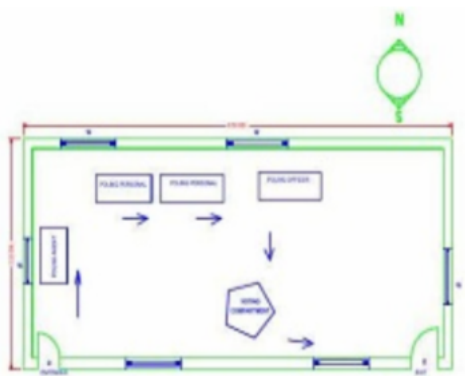

নির্বাচক নিবন্ধন আধিকারিকের স্বাক্ষর

Nazri Naksha

Google Map View

Polling Station Building Front View

Polling Station Front View

Cad View

Key MAP View

1 নাম : সেক হোসেন পিতার নাম: সেক নানকু বাড়ির নং : n0135 বয়স : 43 লিঙ্গ : পুরুষ	SKS0982496 ফটো উপলব্ধ	2 নাম : সেক সেলিম পিতার নাম: সেক নানকু বাড়ির নং : n0135 বয়স : 41 লিঙ্গ : পুরুষ	LWJ2149706 ফটো উপলব্ধ	3 নাম : শকুন্তলা বিবি স্বামীর নাম: সেক মহম্মদ রফি বাড়ির নং : n0156 বয়স : 41 লিঙ্গ : মহিলা	SKS1325273 ফটো উপলব্ধ
4 নাম : নুরজান বিবি স্বামীর নাম: নানকু সেক বাড়ির নং : n0159 বয়স : 71 লিঙ্গ : মহিলা	LWJ1048818 ফটো উপলব্ধ	5 নাম : নফিসা বিবি স্বামীর নাম: সেক হোসেন বাড়ির নং : n0135 বয়স : 41 লিঙ্গ : মহিলা	SKS1811561 ফটো উপলব্ধ	6 নাম : সেক মহম্মদ রফি পিতার নাম: সেক নানকু বাড়ির নং : n0156 বয়স : 52 লিঙ্গ : পুরুষ	LWJ1471416 ফটো উপলব্ধ
7 নাম : রোহিমা বেগম স্বামীর নাম: সেক সেলিম বাড়ির নং : এন0135 বয়স : 29 লিঙ্গ : মহিলা	SKS2091825 ফটো উপলব্ধ	8 নাম : সোমা মান্ডী স্বামীর নাম: কুশনাথ মান্ডী বাড়ির নং : n0223 বয়স : 54 লিঙ্গ : মহিলা	SKS1727262 ফটো উপলব্ধ	9 নাম : সোমা পাল (দাস) স্বামীর নাম: প্রদীপ কুমার পাল বাড়ির নং : n0231 বয়স : 44 লিঙ্গ : মহিলা	SKS1326263 ফটো উপলব্ধ
10 নাম : মিনু মোদি (আগরওয়ালা) স্বামীর নাম: পূর্নেন্দু আগরওয়ালা বাড়ির নং : এ বয়স : 44 লিঙ্গ : মহিলা	SKS1656057 ফটো উপলব্ধ	11 নাম : চন্দ্রকান্তা আগরওয়ালা স্বামীর নাম: কেদারনাথ আগরওয়ালা বাড়ির নং : n0109 বয়স : 69 লিঙ্গ : মহিলা	WB/29/218/513394 ফটো উপলব্ধ	12 নাম : পূর্নেন্দু আগরওয়ালা পিতার নাম: কেদারনাথ আগরওয়ালা বাড়ির নং : এ বয়স : 44 লিঙ্গ : পুরুষ	LWJ1490085 ফটো উপলব্ধ
13 নাম : জিশান আহমেদ পিতার নাম: সেক ইসমাইল বাড়ির নং : N0158 বয়স : 24 লিঙ্গ : পুরুষ	SKS2231785 ফটো উপলব্ধ	14 নাম : শেক ইসমাইল পিতার নাম: মহম্মদ আলি সেক বাড়ির নং : n0158 বয়স : 73 লিঙ্গ : পুরুষ	SKS1182401 ফটো উপলব্ধ	15 নাম : চন্দন মন্ডল পিতার নাম: কার্তিক চন্দ্র মন্ডল বাড়ির নং : নিউ বয়স : 39 লিঙ্গ : পুরুষ	BLY2194306 ফটো উপলব্ধ
16 নাম : ববিতা ঘোষ মন্ডল স্বামীর নাম: চন্দন মন্ডল বাড়ির নং : নিউ বয়স : 31 লিঙ্গ : মহিলা	WUQ1782002 ফটো উপলব্ধ	17 নাম : জেসিকা আহমেদ পিতার নাম: সেক ইসমাইল বাড়ির নং : n0158 বয়স : 28 লিঙ্গ : মহিলা	SKS1811603 ফটো উপলব্ধ	18 নাম : মণ্ডল দীপ কবীর পিতার নাম: সঞ্জয় কবীর বাড়ির নং : এন0029 বয়স : 21 লিঙ্গ : পুরুষ	SKS2436335 ফটো উপলব্ধ
19 নাম : সুবল কবীর পিতার নাম: হরিপদ কবীর বাড়ির নং : n0029 বয়স : 67 লিঙ্গ : পুরুষ	WB/29/218/513465 ফটো উপলব্ধ	20 নাম : শ্রীমতি কবীর স্বামীর নাম: সুবল কবীর বাড়ির নং : n0029 বয়স : 61 লিঙ্গ : মহিলা	WB/29/218/513098 ফটো উপলব্ধ	21 নাম : নীলিমা সীট (কবীর) স্বামীর নাম: শঙ্খপদ কবীর বাড়ির নং : n0029 বয়স : 30 লিঙ্গ : মহিলা	SKS1656107 ফটো উপলব্ধ
22 নাম : মালতী কবীর স্বামীর নাম: বলাই কবীর বাড়ির নং : n0026 বয়স : 64 লিঙ্গ : মহিলা	SKS2206894 ফটো উপলব্ধ	23 নাম : শঙ্খপদ কবীর পিতার নাম: সুবল কবীর বাড়ির নং : n0029 বয়স : 39 লিঙ্গ : পুরুষ	SKS1325323 ফটো উপলব্ধ	24 নাম : সঞ্জয় কবীর পিতার নাম: সুবল কবীর বাড়ির নং : n0029 বয়স : 47 লিঙ্গ : পুরুষ	LWJ2149714 ফটো উপলব্ধ
25 নাম : বিশজিৎ কুবীর পিতার নাম: গোষ্ঠবিহারী কুবীর বাড়ির নং : n0184 বয়স : 58 লিঙ্গ : পুরুষ	WB/29/218/483017 ফটো উপলব্ধ	26 নাম : শ্যামল কুমার কুবীর পিতার নাম: সুকুমার কুবীর বাড়ির নং : n0045 বয়স : 40 লিঙ্গ : পুরুষ	LWJ2215036 ফটো উপলব্ধ	27 নাম : মাধব কুবীর পিতার নাম: জলধর কুবীর বাড়ির নং : n0009 বয়স : 33 লিঙ্গ : পুরুষ	SKS1405166 ফটো উপলব্ধ
28 নাম : কেশব কুবীর পিতার নাম: জলধর কুবীর বাড়ির নং : n0009 বয়স : 38 লিঙ্গ : পুরুষ	SKS0982629 ফটো উপলব্ধ	29 নাম : সঞ্জয় কুমার মাহার পিতার নাম: কানাই মাহার বাড়ির নং : এন0253 বয়স : 43 লিঙ্গ : পুরুষ	SKS2091791 ফটো উপলব্ধ	30 নাম : পুতুল ফারাস (কুবীর) স্বামীর নাম: রামকৃষ্ণ কুবীর বাড়ির নং : n0008 বয়স : 42 লিঙ্গ : মহিলা	LWJ1959246 ফটো উপলব্ধ