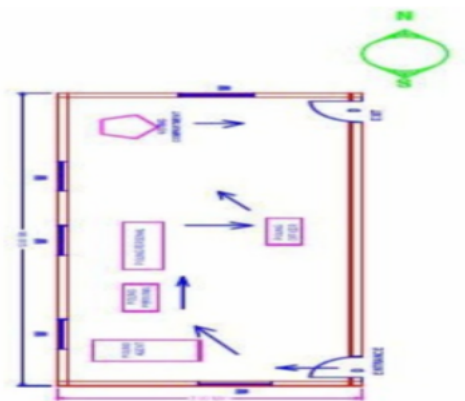

নির্বাচক নিবন্ধন আধিকারিকের স্বাক্ষর

Nazri Naksha

Google Map View

Polling Station Building Front View

Polling Station Front View

Cad View

Key MAP View

1 নাম : রূপেশ কুমার জানা পিতার নাম: স্বদেশ রঞ্জন জানা বাড়ির নং : n0025 বয়স : 50 লিঙ্গ : পুরুষ ফটো উপলব্ধ	WB/29/218/516596	2 নাম : নফিসা বিবি স্বামীর নাম: সেক রেজাবুল আলি বাড়ির নং : n0093 বয়স : 40 লিঙ্গ : মহিলা ফটো উপলব্ধ	LWJ2151256	3 নাম : সেক রেজাবুল আলি পিতার নাম: সেক অমির আলি বাড়ির নং : n0093 বয়স : 40 লিঙ্গ : পুরুষ ফটো উপলব্ধ	LWJ2298784
4 নাম : সেক মুহম্মদ সাদ্দাম পিতার নাম: সেক মহম্মদ সতিবুল বাড়ির নং : n0897 বয়স : 27 লিঙ্গ : পুরুষ ফটো উপলব্ধ	SKS1967298	5 নাম : সারজিনা বিবি স্বামীর নাম: সেক রবিউল বাড়ির নং : এন0093 বয়স : 27 লিঙ্গ : মহিলা ফটো উপলব্ধ	SKS2092211	6 নাম : বাসন্তী জানা স্বামীর নাম: স্বদেশ জানা বাড়ির নং : n0025 বয়স : 67 লিঙ্গ : মহিলা ফটো উপলব্ধ	SKS2207769
7 নাম : সানজিদা বিবি স্বামীর নাম: সৈয়দ সাত্তার আলি বাড়ির নং : N0 বয়স : 38 লিঙ্গ : মহিলা ফটো উপলব্ধ	HBV2270700	8 নাম : স্বদেশ রঞ্জন জানা পিতার নাম: নগেন্দ্রনাথ জানা বাড়ির নং : n0025 বয়স : 77 লিঙ্গ : পুরুষ ফটো উপলব্ধ	SKS2218907	9 নাম : সৈয়দ সাত্তার আলি পিতার নাম: সৈয়দ রেয়াসত আলি বাড়ির নং : N0 বয়স : 47 লিঙ্গ : পুরুষ ফটো উপলব্ধ	HBV2038180
10 নাম : রাজদীপ পাত্র পিতার নাম: মনোরঞ্জন পাত্র বাড়ির নং : N0025 বয়স : 26 লিঙ্গ : পুরুষ ফটো উপলব্ধ	SKS2269314	11 নাম : সেক নাসিরুদ্দিন পিতার নাম: সেক রেজাবুল আলি বাড়ির নং : এন0093 বয়স : 21 লিঙ্গ : পুরুষ ফটো উপলব্ধ	SKS2459089	12 নাম : সৈয়দ সোয়েল আলি পিতার নাম: সৈয়দ সাত্তার আলি বাড়ির নং : এন0035 বয়স : 22 লিঙ্গ : পুরুষ ফটো উপলব্ধ	SKS2395168
13 নাম : সৈয়দ আসরাফ আলি পিতার নাম: সৈয়দ সাত্তার আলি বাড়ির নং : এন0035 বয়স : 20 লিঙ্গ : পুরুষ ফটো উপলব্ধ	SKS2526481	14 নাম : নীলিমা সিংহ জানা স্বামীর নাম: রূপেশ জানা বাড়ির নং : এন0025 বয়স : 38 লিঙ্গ : মহিলা ফটো উপলব্ধ	SKS2092278	15 নাম : শ্রাবনী দাঁ পিতার নাম: শংকর দাঁ বাড়ির নং : এন0079 বয়স : 30 লিঙ্গ : মহিলা ফটো উপলব্ধ	YMD1740372
16 নাম : সেক রবিউল পিতার নাম: সেক আমীর আলি বাড়ির নং : n0093 বয়স : 29 লিঙ্গ : পুরুষ ফটো উপলব্ধ	SKS1811710	17 নাম : সুশান্ত কুমার দাস পিতার নাম: মুরারী মোহন দাস বাড়ির নং : n0182 বয়স : 83 লিঙ্গ : পুরুষ ফটো উপলব্ধ	SKS2207595	18 নাম : অমিতা দাস স্বামীর নাম: সুশান্ত কুমার দাস বাড়ির নং : n0182 বয়স : 71 লিঙ্গ : মহিলা ফটো উপলব্ধ	SKS2232155
19 নাম : চন্দন অধিকারী পিতার নাম: কৃষ্ণ অধিকারী বাড়ির নং : n0127 বয়স : 37 লিঙ্গ : পুরুষ ফটো উপলব্ধ	LWJ2298792	20 নাম : মামনি দাস (অধিকারী) স্বামীর নাম: চন্দন অধিকারী বাড়ির নং : n0127 বয়স : 31 লিঙ্গ : মহিলা ফটো উপলব্ধ	SKS1656263	21 নাম : রঞ্জন অধিকারী পিতার নাম: কৃষ্ণ অধিকারী বাড়ির নং : n0127 বয়স : 33 লিঙ্গ : পুরুষ ফটো উপলব্ধ	SKS1563931
22 নাম : গীতা অধিকারী স্বামীর নাম: কৃষ্ণ অধিকারী বাড়ির নং : n0127 বয়স : 54 লিঙ্গ : মহিলা ফটো উপলব্ধ	WB/29/218/516572	23 নাম : কৃষ্ণ অধিকারী পিতার নাম: সুধীর অধিকারী বাড়ির নং : n0127 বয়স : 59 লিঙ্গ : পুরুষ ফটো উপলব্ধ	WB/29/218/516237	24 নাম : অমৃত আৰ্য পিতার নাম: জগন্নাথ আৰ্য বাড়ির নং : n0155 বয়স : 48 লিঙ্গ : পুরুষ ফটো উপলব্ধ	LWJ2151264
25 নাম : নমিতা আৰ্য স্বামীর নাম: অমৃত আৰ্য বাড়ির নং : n0155 বয়স : 47 লিঙ্গ : মহিলা ফটো উপলব্ধ	LWJ1391994	26 নাম : কাকলী বায়েন সাহ স্বামীর নাম: অহিভূষণ সাহ বাড়ির নং : n0155 বয়স : 39 লিঙ্গ : মহিলা ফটো উপলব্ধ	SKS1326099	27 নাম : পুষ্প আৰ্য (বাঁকুড়া) স্বামীর নাম: খোকন আৰ্য বাড়ির নং : n0155 বয়স : 37 লিঙ্গ : মহিলা ফটো উপলব্ধ	LWJ2347870
28 নাম : সুমিত্রা নায়েক স্বামীর নাম: রবীন্দ্র নায়েক বাড়ির নং : n0155 বয়স : 58 লিঙ্গ : মহিলা ফটো উপলব্ধ	WB/30/203/425660	29 নাম : অহিভূষণ সাহ পিতার নাম: গুরুপদ সাহ বাড়ির নং : নং বয়স : 60 লিঙ্গ : পুরুষ ফটো উপলব্ধ	SKS1182617	30 নাম : সুমন আৰ্য পিতার নাম: অমৃত আৰ্য বাড়ির নং : n0354 বয়স : 27 লিঙ্গ : পুরুষ ফটো উপলব্ধ	SKS1967462