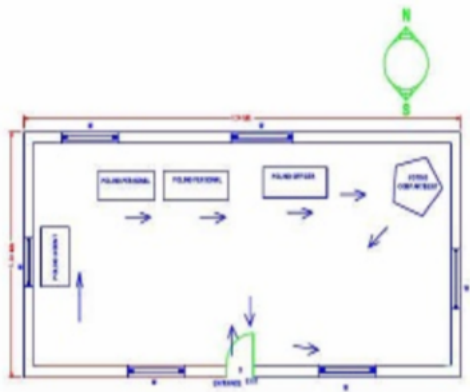

নির্বাচক নিবন্ধন আধিকারিকের স্বাক্ষর

Nazri Naksha

Google Map View

Polling Station Building Front View

Polling Station Front View

Cad View

Key MAP View

1	SKS1467885	ফটো উপলব্ধ	2	ARO1460732	ফটো উপলব্ধ	3	SKS2323210	ফটো উপলব্ধ
নাম : মহ সামিম খাঁন পিতার নাম: মহ ইয়াসিন খাঁন বাড়ির নং : n0162 বয়স : 48 লিঙ্গ : পুরুষ			নাম : কোমল আগরওয়াল পিতার নাম: কিশান লাল আগরওয়াল বাড়ির নং : এন003 বয়স : 35 লিঙ্গ : মহিলা			নাম : পূজা আগরওয়াল পিতার নাম: আনন্দ আগরওয়াল বাড়ির নং : এন0035 বয়স : 24 লিঙ্গ : মহিলা		
4	SKS1328616	ফটো উপলব্ধ	5	SKS1968569	ফটো উপলব্ধ	6	WB/29/218/525216	ফটো উপলব্ধ
নাম : কৃষ্ণা আগরওয়াল স্বামীর নাম: গৌর শংকর আগরওয়াল বাড়ির নং : n0003 বয়স : 46 লিঙ্গ : মহিলা			নাম : বন্দনা আগরওয়াল পিতার নাম: পুরুষোত্তম আগরওয়াল বাড়ির নং : n0172 বয়স : 29 লিঙ্গ : মহিলা			নাম : পুরুষোত্তম আগরওয়াল পিতার নাম: ছগন লাল আগরওয়াল বাড়ির নং : n0003 বয়স : 62 লিঙ্গ : পুরুষ		
7	SKS1009034	ফটো উপলব্ধ	8	SKS1009042	ফটো উপলব্ধ	9	SKS1813575	ফটো উপলব্ধ
নাম : শম্ভু আগরওয়াল পিতার নাম: প্রহ্লাদ আগরওয়াল বাড়ির নং : n0096 বয়স : 56 লিঙ্গ : পুরুষ			নাম : সবিতা আগরওয়াল স্বামীর নাম: শম্ভু দয়াল আগরওয়াল বাড়ির নং : n0096 বয়স : 56 লিঙ্গ : মহিলা			নাম : নিতাই চরন মাকড় পিতার নাম: প্রফুল্ল কুমার মাকড় বাড়ির নং : n0035 বয়স : 69 লিঙ্গ : পুরুষ		
10	SKS2008142	ফটো উপলব্ধ	11	SKS1565951	ফটো উপলব্ধ	12	SKS1328517	ফটো উপলব্ধ
নাম : পূজা আগরওয়াল পিতার নাম: শম্ভু আগরওয়াল বাড়ির নং : n0096 বয়স : 26 লিঙ্গ : মহিলা			নাম : খুবু আগরওয়াল পিতার নাম: পুরুষোত্তম আগরওয়াল বাড়ির নং : n0003 বয়স : 33 লিঙ্গ : মহিলা			নাম : গনেশ আগরওয়াল পিতার নাম: পুরুষোত্তম আগরওয়াল বাড়ির নং : n0003 বয়স : 35 লিঙ্গ : পুরুষ		
13	LWJ2216372	ফটো উপলব্ধ	14	WB/29/218/525559	ফটো উপলব্ধ	15	SKS1658533	ফটো উপলব্ধ
নাম : অঞ্জু আগরওয়াল পিতার নাম: রাধেশ্যাম আগরওয়াল বাড়ির নং : n0003 বয়স : 42 লিঙ্গ : মহিলা			নাম : গৌরীশংকর আগরওয়াল পিতার নাম: রাধেশ্যাম আগরওয়াল বাড়ির নং : n0003 বয়স : 52 লিঙ্গ : পুরুষ			নাম : গোবিন্দ আগরওয়াল পিতার নাম: শম্ভু আগরওয়াল বাড়ির নং : n0096 বয়স : 30 লিঙ্গ : পুরুষ		
16	SKS1009059	ফটো উপলব্ধ	17	LWJ1965417	ফটো উপলব্ধ	18	WB/29/218/525069	ফটো উপলব্ধ
নাম : সন্তোষ দেবী আগরওয়াল স্বামীর নাম: কৈলাশ আগরওয়াল বাড়ির নং : n0096 বয়স : 62 লিঙ্গ : মহিলা			নাম : সুমন আগরওয়াল স্বামীর নাম: আনন্দ আগরওয়াল বাড়ির নং : n0035 বয়স : 48 লিঙ্গ : মহিলা			নাম : আনন্দ আগরওয়াল পিতার নাম: মোহনলাল আগরওয়াল বাড়ির নং : n0035 বয়স : 57 লিঙ্গ : পুরুষ		
19	LWJ1041482	ফটো উপলব্ধ	20	LWJ2155299	ফটো উপলব্ধ	21	LWJ1041557	ফটো উপলব্ধ
নাম : বিমলা দেবী আগরওয়াল স্বামীর নাম: মোহনলাল আগরওয়াল বাড়ির নং : n0035 বয়স : 81 লিঙ্গ : মহিলা			নাম : রীতেশ আগরওয়াল পিতার নাম: কেদারমল আগরওয়াল বাড়ির নং : n0036 বয়স : 46 লিঙ্গ : পুরুষ			নাম : আশা আগরওয়াল স্বামীর নাম: কেদারমল আগরওয়াল বাড়ির নং : n0036 বয়স : 67 লিঙ্গ : মহিলা		
22	SKS1565944	ফটো উপলব্ধ	23	LWJ1471580	ফটো উপলব্ধ	24	WB/29/218/525234	ফটো উপলব্ধ
নাম : স্বাতী আগরওয়াল স্বামীর নাম: রমেশ আগরওয়াল বাড়ির নং : n0036 বয়স : 43 লিঙ্গ : মহিলা			নাম : রমেশ আগরওয়াল পিতার নাম: কেদারমল আগরওয়াল বাড়ির নং : n0036 বয়স : 46 লিঙ্গ : পুরুষ			নাম : রাজকুমার আগরওয়াল পিতার নাম: প্রভুদয়াল আগরওয়াল বাড়ির নং : n0037 বয়স : 56 লিঙ্গ : পুরুষ		
25	WB/29/218/525131	ফটো উপলব্ধ	26	WB/29/218/525473	ফটো উপলব্ধ	27	LWJ1041540	ফটো উপলব্ধ
নাম : পুষ্প আগরওয়াল স্বামীর নাম: প্রভুদয়াল আগরওয়াল বাড়ির নং : n0037 বয়স : 78 লিঙ্গ : মহিলা			নাম : প্রভুদয়াল আগরওয়াল পিতার নাম: কানাই আগরওয়াল বাড়ির নং : n0037 বয়স : 81 লিঙ্গ : পুরুষ			নাম : কেদারমল আগরওয়াল পিতার নাম: কানাই লাল আগরওয়াল বাড়ির নং : n0036 বয়স : 72 লিঙ্গ : পুরুষ		
28	LQP1707280	ফটো উপলব্ধ	29	SKS2550218	ফটো উপলব্ধ	30	SKS1658574	ফটো উপলব্ধ
নাম : রানু ঘোষ পাল স্বামীর নাম: দিলীপ কুমার পাল বাড়ির নং : n0036 বয়স : 53 লিঙ্গ : মহিলা			নাম : মালিনী আগরওয়াল স্বামীর নাম: রিতেশ আগরওয়াল বাড়ির নং : 1 বয়স : 36 লিঙ্গ : মহিলা			নাম : মমতা আগরওয়াল স্বামীর নাম: রাজকুমার আগরওয়াল বাড়ির নং : n0037 বয়স : 46 লিঙ্গ : মহিলা		