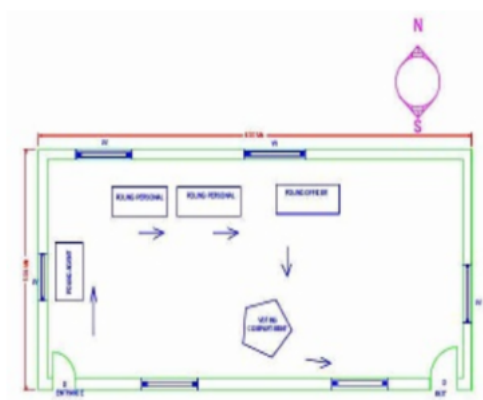

নির্বাচক নিবন্ধন আধিকারিকের স্বাক্ষর

Nazri Naksha

Google Map View

Polling Station Building Front View

Polling Station Front View

Cad View

Key MAP View

1 নাম : হাপিজুল সেক পিতার নাম: ইস্তাজ সেক বাড়ির নং : n0110 বয়স : 29 লিঙ্গ : পুরুষ	SKS1728930 ফটো উপলব্ধ	2 নাম : জাহাঙ্গীর খাঁন পিতার নাম: রবিয়াল খাঁন বাড়ির নং : n0122 বয়স : 35 লিঙ্গ : পুরুষ	SKS1329010 ফটো উপলব্ধ	3 নাম : সামসুদ্দিন সেখ পিতার নাম: সৈয়দ সেখ বাড়ির নং : n0122 বয়স : 61 লিঙ্গ : পুরুষ	WB/29/218/531356 ফটো উপলব্ধ
4 নাম : চুনী বিবি পিতার নাম: জয়নাল সেক বাড়ির নং : n0102 বয়স : 71 লিঙ্গ : মহিলা	WB/29/218/531574 ফটো উপলব্ধ	5 নাম : সেক জুম্মন পিতার নাম: সেক নূরমহম্মদ বাড়ির নং : n0102 বয়স : 49 লিঙ্গ : পুরুষ	LWJ1967249 ফটো উপলব্ধ	6 নাম : সালেমা বিবি স্বামীর নাম: সেক জুম্মন বাড়ির নং : n0102 বয়স : 38 লিঙ্গ : মহিলা	LWJ2349280 ফটো উপলব্ধ
7 নাম : আনোয়ার বিবি স্বামীর নাম: জয়নাল আবেদিন খাঁন বাড়ির নং : n0103 বয়স : 83 লিঙ্গ : মহিলা	WB/29/218/531844 ফটো উপলব্ধ	8 নাম : আকতার হোসেন খাঁন পিতার নাম: জয়নাল আবেদিন খাঁন বাড়ির নং : n0103 বয়স : 48 লিঙ্গ : পুরুষ	LWJ1968312 ফটো উপলব্ধ	9 নাম : মুস্তাক আলি খাঁন পিতার নাম: জয়নাল আবেদীন বাড়ির নং : n0103 বয়স : 44 লিঙ্গ : পুরুষ	LWJ2253631 ফটো উপলব্ধ
10 নাম : রাবিয়া বিবি স্বামীর নাম: মুস্তাক আলি খাঁন বাড়ির নং : n0103 বয়স : 37 লিঙ্গ : মহিলা	SKS1183649 ফটো উপলব্ধ	11 নাম : লালবানু বিবি স্বামীর নাম: আফসার শেখ বাড়ির নং : n0106 বয়স : 56 লিঙ্গ : মহিলা	WB/29/218/531416 ফটো উপলব্ধ	12 নাম : আসিয়া বিবি স্বামীর নাম: সেইদুল শেখ বাড়ির নং : n0107 বয়স : 53 লিঙ্গ : মহিলা	WB/29/218/531597 ফটো উপলব্ধ
13 নাম : মইদুল সেক পিতার নাম: সেক সামসুদ্দিন বাড়ির নং : n0122 বয়স : 27 লিঙ্গ : পুরুষ	SKS2008308 ফটো উপলব্ধ	14 নাম : সেক সাজ্জান পিতার নাম: সেক বাসেদ বাড়ির নং : n0102 বয়স : 26 লিঙ্গ : পুরুষ	SKS2008316 ফটো উপলব্ধ	15 নাম : পারমিনা (বিবি) স্বামীর নাম: হাপিজুল সেক বাড়ির নং : n0110 বয়স : 28 লিঙ্গ : মহিলা	SKS2008357 ফটো উপলব্ধ
16 নাম : সেক আক্বাস আলি পিতার নাম: সেক জুম্মন বাড়ির নং : এন0102 বয়স : 25 লিঙ্গ : পুরুষ	SKS2094043 ফটো উপলব্ধ	17 নাম : সেক সেকিয়ার পিতার নাম: সেক রজব আলি বাড়ির নং : n0123 বয়স : 32 লিঙ্গ : পুরুষ	SKS1183672 ফটো উপলব্ধ	18 নাম : রসনারা বিবি স্বামীর নাম: শামসুদ শেখ বাড়ির নং : n0122 বয়স : 53 লিঙ্গ : মহিলা	WB/29/218/531327 ফটো উপলব্ধ
19 নাম : জাবেদা বিবি স্বামীর নাম: রবিয়াল খাঁন বাড়ির নং : n0122 বয়স : 73 লিঙ্গ : মহিলা	WB/29/218/531595 ফটো উপলব্ধ	20 নাম : মুজিবর খান পিতার নাম: রবিয়াল খান বাড়ির নং : n0122 বয়স : 51 লিঙ্গ : পুরুষ	LWJ1049295 ফটো উপলব্ধ	21 নাম : হলিমন বিবি স্বামীর নাম: ইস্তাজ শেখ বাড়ির নং : n0110 বয়স : 59 লিঙ্গ : মহিলা	WB/29/218/531678 ফটো উপলব্ধ
22 নাম : আসরুপ সেক পিতার নাম: মইদুল সেক বাড়ির নং : n0107 বয়স : 32 লিঙ্গ : পুরুষ	SKS1468925 ফটো উপলব্ধ	23 নাম : মোমেনা বিবি স্বামীর নাম: জাহাঙ্গীর খাঁন বাড়ির নং : n0122 বয়স : 31 লিঙ্গ : মহিলা	SKS1813690 ফটো উপলব্ধ	24 নাম : মুকতার আলী খান পিতার নাম: জয়নাল আবেদিন খাঁন বাড়ির নং : n0103 বয়স : 50 লিঙ্গ : পুরুষ	LWJ2008340 ফটো উপলব্ধ
25 নাম : রহিমা বিবি স্বামীর নাম: সেক সেলিম বাড়ির নং : n0130 বয়স : 49 লিঙ্গ : মহিলা	SKS1183680 ফটো উপলব্ধ	26 নাম : জাকির খাঁন পিতার নাম: মুজিবর খাঁন বাড়ির নং : N0122 বয়স : 24 লিঙ্গ : পুরুষ	SKS2212629 ফটো উপলব্ধ	27 নাম : সাকির খান পিতার নাম: মুজিবর খান বাড়ির নং : এন0122 বয়স : 20 লিঙ্গ : পুরুষ	SKS2528651 ফটো উপলব্ধ
28 নাম : মোবরক খাঁন পিতার নাম: মুকতার আলি খাঁন বাড়ির নং : N0103 বয়স : 24 লিঙ্গ : পুরুষ	SKS2238012 ফটো উপলব্ধ	29 নাম : আক্তারী বিবি স্বামীর নাম: আফতার হোসেন বাড়ির নং : n0103 বয়স : 45 লিঙ্গ : মহিলা	LWJ2008332 ফটো উপলব্ধ	30 নাম : বেলা বিবি স্বামীর নাম: মুকতার আলি খাঁন বাড়ির নং : n0103 বয়স : 45 লিঙ্গ : মহিলা	LWJ1967264 ফটো উপলব্ধ