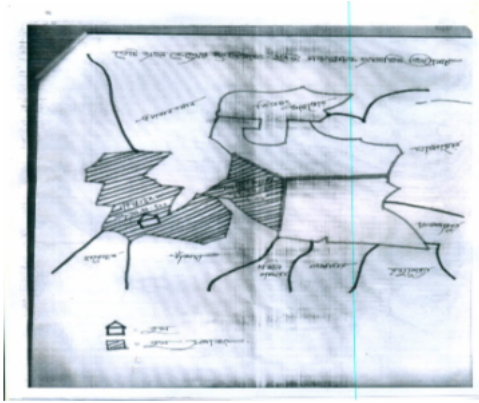

নির্বাচক নিবন্ধন আধিকারিকের স্বাক্ষর

Nazri Naksha

Google Map View

Polling Station Building Front View

Polling Station Front View

Cad View

Key MAP View

1 নাম : কল্যাণী ভূঞা(সামন্ত) স্বামীর নাম: শুভঙ্কর সামন্ত বাড়ির নং : n0062 বয়স : 41 লিঙ্গ : মহিলা	LWJ2307296 ফটো উপলব্ধ	2 নাম : শশাঙ্ক শেখর সামন্ত পিতার নাম: অবিনাশ চন্দ্র সামন্ত বাড়ির নং : n0015 বয়স : 80 লিঙ্গ : পুরুষ	SKS2177863 ফটো উপলব্ধ	3 নাম : রেবা সামন্ত স্বামীর নাম: শশাঙ্ক শেখর সামন্ত বাড়ির নং : n0015 বয়স : 66 লিঙ্গ : মহিলা	SKS2504587 ফটো উপলব্ধ
4 নাম : শুভঙ্কর সামন্ত পিতার নাম: শশাঙ্ক শেখর সামন্ত বাড়ির নং : n0015 বয়স : 48 লিঙ্গ : পুরুষ	LWJ1404763 ফটো উপলব্ধ	5 নাম : শম্পা গিরি (নায়েক) স্বামীর নাম: মধুসূদন নায়েক বাড়ির নং : n0155 বয়স : 39 লিঙ্গ : মহিলা	SKS1331495 ফটো উপলব্ধ	6 নাম : শ্যামসুন্দর শর্মা পিতার নাম: সুরেশ শর্মা বাড়ির নং : n0155 বয়স : 35 লিঙ্গ : পুরুষ	SKS1331610 ফটো উপলব্ধ
7 নাম : সুপ্রিয়া সিংহ শর্মা স্বামীর নাম: শ্যামসুন্দর শর্মা বাড়ির নং : N0155 বয়স : 28 লিঙ্গ : মহিলা	SKS2241792 ফটো উপলব্ধ	8 নাম : সুস্মিতা গুহিত জানা স্বামীর নাম: সদানন্দ জানা বাড়ির নং : নং বয়স : 26 লিঙ্গ : মহিলা	SKS2096592 ফটো উপলব্ধ	9 নাম : বিশ্বরঞ্জন গিরি পিতার নাম: মন্থথ গিরি বাড়ির নং : n0057 বয়স : 45 লিঙ্গ : পুরুষ	LWJ1970417 ফটো উপলব্ধ
10 নাম : সৌমিত্র গিরি পিতার নাম: শ্রীমন্ত গিরি বাড়ির নং : n0061 বয়স : 34 লিঙ্গ : পুরুষ	SKS1408665 ফটো উপলব্ধ	11 নাম : রেবতী পাতর স্বামীর নাম: সঞ্জীব কুমার পাতর বাড়ির নং : n0061 বয়স : 28 লিঙ্গ : মহিলা	SKS1815372 ফটো উপলব্ধ	12 নাম : বিফল গিরি পিতার নাম: কান্ত গিরি বাড়ির নং : n0051 বয়স : 70 লিঙ্গ : পুরুষ	WB/29/218/540195 ফটো উপলব্ধ
13 নাম : কাশিনাথ গিরি পিতার নাম: বিফল গিরি বাড়ির নং : n0051 বয়স : 40 লিঙ্গ : পুরুষ	LWJ2254365 ফটো উপলব্ধ	14 নাম : মন্থথনাথ গিরি পিতার নাম: ঈশ্বর গিরি বাড়ির নং : n0057 বয়স : 69 লিঙ্গ : পুরুষ	WB/29/218/540532 ফটো উপলব্ধ	15 নাম : লক্ষী গিরি স্বামীর নাম: মন্থথ গিরি বাড়ির নং : n0057 বয়স : 62 লিঙ্গ : মহিলা	WB/29/218/540243 ফটো উপলব্ধ
16 নাম : ধ্রুব নারায়ন গিরি পিতার নাম: মন্থথ গিরি বাড়ির নং : n0057 বয়স : 44 লিঙ্গ : পুরুষ	LWJ2301273 ফটো উপলব্ধ	17 নাম : রুদ্র প্রসাদ গিরি পিতার নাম: মন্থথ গিরি বাড়ির নং : n0057 বয়স : 32 লিঙ্গ : পুরুষ	SKS1568369 ফটো উপলব্ধ	18 নাম : কল্যাণী গিরি স্বামীর নাম: ধ্রুবনারায়ন গিরি বাড়ির নং : 057 বয়স : 36 লিঙ্গ : মহিলা	LWJ2350189 ফটো উপলব্ধ
19 নাম : রঞ্জন গিরি পিতার নাম: অনন্ত গিরি বাড়ির নং : n0058 বয়স : 47 লিঙ্গ : পুরুষ	LWJ1971068 ফটো উপলব্ধ	20 নাম : ভবানী গিরি স্বামীর নাম: রঞ্জন গিরি বাড়ির নং : n0058 বয়স : 41 লিঙ্গ : মহিলা	LWJ2307262 ফটো উপলব্ধ	21 নাম : রনধর গিরি পিতার নাম: অনন্ত গিরি বাড়ির নং : n0058 বয়স : 43 লিঙ্গ : পুরুষ	LWJ2008993 ফটো উপলব্ধ
22 নাম : মধুসূদন নায়েক পিতার নাম: স্বপন নায়েক বাড়ির নং : n0058 বয়স : 42 লিঙ্গ : পুরুষ	SKS1331651 ফটো উপলব্ধ	23 নাম : নিমাই গিরি পিতার নাম: কান্ত গিরি বাড়ির নং : n0060 বয়স : 59 লিঙ্গ : পুরুষ	WB/29/218/540549 ফটো উপলব্ধ	24 নাম : কমলা গিরি স্বামীর নাম: নিমাই গিরি বাড়ির নং : n0060 বয়স : 53 লিঙ্গ : মহিলা	WB/29/218/540222 ফটো উপলব্ধ
25 নাম : শ্রীফল গিরি পিতার নাম: কান্ত গিরি বাড়ির নং : n0068 বয়স : 68 লিঙ্গ : পুরুষ	WB/29/218/540110 ফটো উপলব্ধ	26 নাম : সমীর গিরি পিতার নাম: প্রদীপ গিরি বাড়ির নং : N0058 বয়স : 24 লিঙ্গ : পুরুষ	SKS2221596 ফটো উপলব্ধ	27 নাম : কল্পনা গিরি স্বামীর নাম: শ্রীমন্ত গিরি বাড়ির নং : n0061 বয়স : 56 লিঙ্গ : মহিলা	LWJ2254290 ফটো উপলব্ধ
28 নাম : শ্রীমন্ত গিরি পিতার নাম: কান্ত গিরি বাড়ির নং : n0061 বয়স : 62 লিঙ্গ : পুরুষ	SKS2179729 ফটো উপলব্ধ	29 নাম : দিলীপ গিরি পিতার নাম: কান্ত গিরি বাড়ির নং : n0059 বয়স : 57 লিঙ্গ : পুরুষ	SKS2178622 ফটো উপলব্ধ	30 নাম : নমিতা গিরি স্বামীর নাম: সৌমিত্র গিরি বাড়ির নং : n0061 বয়স : 32 লিঙ্গ : মহিলা	SKS1568336 ফটো উপলব্ধ