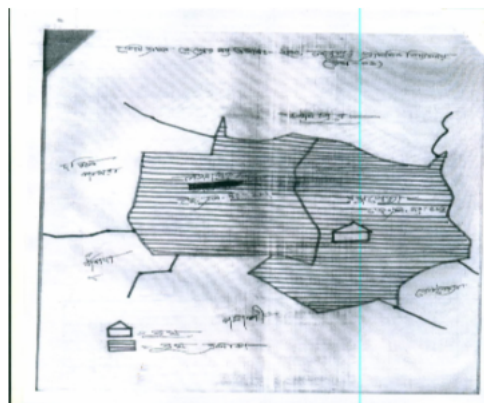

Nazri Naksha