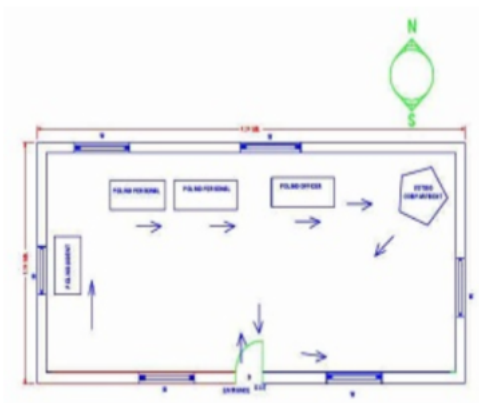

নির্বাচক নিবন্ধন আধিকারিকের স্বাক্ষর

Nazri Naksha

Google Map View

Polling Station Building Front View

Polling Station Front View

Cad View

Key MAP View

1 নাম : সামসু নেহার বিবি স্বামীর নাম: করিম সাহ বাড়ির নং : n0012 বয়স : 57 লিঙ্গ : মহিলা	SKS1185503 ফটো উপলব্ধ	2 নাম : সেক মুন্না পিতার নাম: মহরম সেক বাড়ির নং : n0171 বয়স : 27 লিঙ্গ : পুরুষ	SKS1970730 ফটো উপলব্ধ	3 নাম : মায়মুদা বিবি স্বামীর নাম: সামসের সেক বাড়ির নং : n0156 বয়স : 53 লিঙ্গ : মহিলা	LWJ2254613 ফটো উপলব্ধ
4 নাম : কাশমিরা বিবি স্বামীর নাম: তাহিদুল বাড়ির নং : n0161 বয়স : 36 লিঙ্গ : মহিলা	SKS1361203 ফটো উপলব্ধ	5 নাম : রেশমা বিবি স্বামীর নাম: সাদেক খাঁন বাড়ির নং : n0190 বয়স : 27 লিঙ্গ : মহিলা	SKS1980127 ফটো উপলব্ধ	6 নাম : ইমদাত রেজা শাহ পিতার নাম: হাসিবুল শাহ বাড়ির নং : n0113 বয়স : 26 লিঙ্গ : পুরুষ	SKS2020444 ফটো উপলব্ধ
7 নাম : সাবিনা বিবি স্বামীর নাম: রবিউল ইসলাম খাঁন বাড়ির নং : n0156 বয়স : 42 লিঙ্গ : মহিলা	LWJ2218998 ফটো উপলব্ধ	8 নাম : রওসনা বিবি স্বামীর নাম: মুস্তাকিন খাঁ বাড়ির নং : n0085 বয়স : 42 লিঙ্গ : মহিলা	WB/29/218/549733 ফটো উপলব্ধ	9 নাম : শুকরানা বিবি স্বামীর নাম: সেক সামসুদ্দিন বাড়ির নং : n0108 বয়স : 56 লিঙ্গ : মহিলা	SKS2253524 ফটো উপলব্ধ
10 নাম : সেক সামসুদ্দিন পিতার নাম: সেক খজিদ বাড়ির নং : n0108 বয়স : 67 লিঙ্গ : পুরুষ	LWJ2254803 ফটো উপলব্ধ	11 নাম : এম এসটি নূসরত ইয়াসমিন পিতার নাম: নাসির খাঁন বাড়ির নং : এন000 বয়স : 23 লিঙ্গ : মহিলা	SKS2321669 ফটো উপলব্ধ	12 নাম : ইসমা বিবি স্বামীর নাম: হাসিবুল শাহ বাড়ির নং : n0113 বয়স : 45 লিঙ্গ : মহিলা	LWJ1507110 ফটো উপলব্ধ
13 নাম : সুমন ফাতেমা পিতার নাম: হাসিবুল শাহ বাড়ির নং : এন০১১৩ বয়স : 20 লিঙ্গ : মহিলা	SKS2514677 ফটো উপলব্ধ	14 নাম : সেক সরফরাজ পিতার নাম: সেক সামসুদ্দিন বাড়ির নং : এন0108 বয়স : 22 লিঙ্গ : পুরুষ	SKS2363919 ফটো উপলব্ধ	15 নাম : সেক নূর মহম্মদ পিতার নাম: সেক ইরসাদ বাড়ির নং : n0102 বয়স : 55 লিঙ্গ : পুরুষ	LWJ1543545 ফটো উপলব্ধ
16 নাম : রূপজান বিবি স্বামীর নাম: সেক হাপিজুল বাড়ির নং : এন0102 বয়স : 25 লিঙ্গ : মহিলা	SKS2098317 ফটো উপলব্ধ	17 নাম : নূরনিহার বিবি স্বামীর নাম: নূর মহম্মদ সেক বাড়ির নং : n0102 বয়স : 52 লিঙ্গ : মহিলা	WB/29/218/549454 ফটো উপলব্ধ	18 নাম : সেক সমেদুল পিতার নাম: সেক নূর মহম্মদ বাড়ির নং : n0102 বয়স : 34 লিঙ্গ : পুরুষ	SKS1333483 ফটো উপলব্ধ
19 নাম : সেক হাপিজুল পিতার নাম: সেক নূর মহম্মদ বাড়ির নং : n0102 বয়স : 29 লিঙ্গ : পুরুষ	SKS1731140 ফটো উপলব্ধ	20 নাম : বংকিমবিহারী অধিকারী পিতার নাম: গোপালচন্দ্র অধিকারী বাড়ির নং : n0056 বয়স : 48 লিঙ্গ : পুরুষ	LWJ1403344 ফটো উপলব্ধ	21 নাম : স্বরূপ অধিকারী পিতার নাম: বাসুদেব অধিকারী বাড়ির নং : n0129 বয়স : 51 লিঙ্গ : পুরুষ	WB/29/218/549576 ফটো উপলব্ধ
22 নাম : রবীন্দ্রনাথ অধিকারী পিতার নাম: গোপালচন্দ্র অধিকারী বাড়ির নং : n0056 বয়স : 49 লিঙ্গ : পুরুষ	SKS2183143 ফটো উপলব্ধ	23 নাম : দেবশ্রী দাস (অধিকারী) স্বামীর নাম: শম্ভু নাথ অধিকারী বাড়ির নং : n0056 বয়স : 38 লিঙ্গ : মহিলা	SKS1569730 ফটো উপলব্ধ	24 নাম : কাজল অধিকারী স্বামীর নাম: বাসুদেব অধিকারী বাড়ির নং : n0129 বয়স : 73 লিঙ্গ : মহিলা	SKS2183887 ফটো উপলব্ধ
25 নাম : নিলীমা অধিকারী স্বামীর নাম: রবীন্দ্র নাথ অধিকারী বাড়ির নং : n0056 বয়স : 42 লিঙ্গ : মহিলা	LWJ2161776 ফটো উপলব্ধ	26 নাম : স্বদেশ কুমার অধিকারী পিতার নাম: বাসুদেব অধিকারী বাড়ির নং : n0129 বয়স : 54 লিঙ্গ : পুরুষ	SKS2424455 ফটো উপলব্ধ	27 নাম : রেবতী রানী অধিকারী স্বামীর নাম: স্বদেশ কুমার অধিকারী বাড়ির নং : n0129 বয়স : 45 লিঙ্গ : মহিলা	LWJ1507524 ফটো উপলব্ধ
28 নাম : শুভ অধিকারী পিতার নাম: স্বদেশ কুমার অধিকারী বাড়ির নং : এন0129 বয়স : 22 লিঙ্গ : পুরুষ	SKS2452183 ফটো উপলব্ধ	29 নাম : অনিরুদ্ধ অধিকারী পিতার নাম: রবীন্দ্রনাথ অধিকারী বাড়ির নং : এন0058 বয়স : 23 লিঙ্গ : পুরুষ	SKS2295863 ফটো উপলব্ধ	30 নাম : শ্রবনা অধিকারী পিতার নাম: স্বদেশ কুমার অধিকারী বাড়ির নং : n0129 বয়স : 26 লিঙ্গ : মহিলা	SKS2027969 ফটো উপলব্ধ