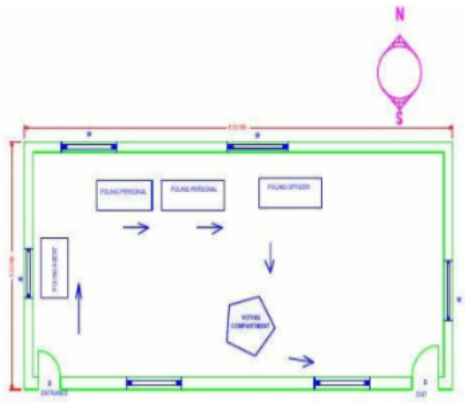

নির্বাচক নিবন্ধন আধিকারিকের স্বাক্ষর

Nazri Naksha

Google Map View

Polling Station Building Front View

Polling Station Front View

Cad View

Key MAP View

| | | | | | |
|---|--------------------------------|---|--------------------------------|--|--------------------------------|
| 1 নাম : কৃষ্ণ অধিকারী পিতার নাম: শংকর অধিকারী বাড়ির নং : n0002 বয়স : 37 লিঙ্গ : পুরুষ | LWJ2302354 ফটো উপলব্ধ | 2 নাম : ভারতী অধিকারী স্বামীর নাম: কৃষ্ণ অধিকারী বাড়ির নং : n0002 বয়স : 37 লিঙ্গ : মহিলা | LWJ2302362 ফটো উপলব্ধ | 3 নাম : সূজন অধিকারী পিতার নাম: সঞ্জয় অধিকারী বাড়ির নং : n0258 বয়স : 27 লিঙ্গ : পুরুষ | SKS1971225 ফটো উপলব্ধ |
| 4 নাম : উমারানী অধিকারী স্বামীর নাম: শঙ্কর অধিকারী বাড়ির নং : n0002 বয়স : 51 লিঙ্গ : মহিলা | SKS2426609 ফটো উপলব্ধ | 5 নাম : শঙ্কর অধিকারী পিতার নাম: বঙ্কিম অধিকারী বাড়ির নং : n0002 বয়স : 56 লিঙ্গ : পুরুষ | SKS2426617 ফটো উপলব্ধ | 6 নাম : রাখী দাস অধিকারী স্বামীর নাম: বিষ্ণুপদ অধিকারী বাড়ির নং : n0002 বয়স : 36 লিঙ্গ : মহিলা | SKS1334150 ফটো উপলব্ধ |
| 7 নাম : বিষ্ণু পদ অধিকারী পিতার নাম: শংকর অধিকারী বাড়ির নং : n0002 বয়স : 38 লিঙ্গ : পুরুষ | LWJ2302339 ফটো উপলব্ধ | 8 নাম : সবিতারানী ওবা স্বামীর নাম: সুবল চন্দ্র ওবা বাড়ির নং : n0001 বয়স : 58 লিঙ্গ : মহিলা | SKS2177301 ফটো উপলব্ধ | 9 নাম : বুলি ওবা পিতার নাম: হীরালাল ওবা বাড়ির নং : n0010 বয়স : 58 লিঙ্গ : মহিলা | SKS2178184 ফটো উপলব্ধ |
| 10 নাম : মিতালী পাখিরা (ওবা) স্বামীর নাম: কার্তিক ওবা বাড়ির নং : n0001 বয়স : 31 লিঙ্গ : মহিলা | SKS1817097 ফটো উপলব্ধ | 11 নাম : কার্তিক ওবা পিতার নাম: সুবল চন্দ্র ওবা বাড়ির নং : n0001 বয়স : 37 লিঙ্গ : পুরুষ | SKS1056092 ফটো উপলব্ধ | 12 নাম : সুমনা বর্মন ওবা স্বামীর নাম: বিশ্বজিৎ ওবা বাড়ির নং : এন0011 বয়স : 26 লিঙ্গ : মহিলা | SKS2098960 ফটো উপলব্ধ |
| 13 নাম : মমতা সিং স্বামীর নাম: বিশ্বজিৎ সিং বাড়ির নং : এন0010 বয়স : 28 লিঙ্গ : মহিলা | SKS1941749 ফটো উপলব্ধ | 14 নাম : সুসিতা নায়েক পিতার নাম: সমর নায়েক বাড়ির নং : এন0010 বয়স : 25 লিঙ্গ : মহিলা | SKS2099091 ফটো উপলব্ধ | 15 নাম : প্রসেনজিৎ ওবা পিতার নাম: বাদল ওবা বাড়ির নং : n0011 বয়স : 33 লিঙ্গ : পুরুষ | SKS1570704 ফটো উপলব্ধ |
| 16 নাম : বাদল ওবা পিতার নাম: হীরালাল ওবা বাড়ির নং : n0011 বয়স : 56 লিঙ্গ : পুরুষ | WB/29/218/552315 ফটো উপলব্ধ | 17 নাম : গোবিন্দ ওবা পিতার নাম: হীরালাল ওবা বাড়ির নং : n0010 বয়স : 53 লিঙ্গ : পুরুষ | WB/29/218/552139 ফটো উপলব্ধ | 18 নাম : পূর্ণিমা নায়েক স্বামীর নাম: সোমরা নায়েক বাড়ির নং : n0010 বয়স : 44 লিঙ্গ : মহিলা | LWJ2162659 ফটো উপলব্ধ |
| 19 নাম : মায়ী ওবা স্বামীর নাম: গোবিন্দ ওবা বাড়ির নং : n0010 বয়স : 42 লিঙ্গ : মহিলা | LWJ1974633 ফটো উপলব্ধ | 20 নাম : সুবল চন্দ্র ওবা পিতার নাম: পঞ্চানন ওবা বাড়ির নং : n0001 বয়স : 62 লিঙ্গ : পুরুষ | SKS2177285 ফটো উপলব্ধ | 21 নাম : বিশ্বজিৎ ওবা পিতার নাম: বাদল ওবা বাড়ির নং : n0011 বয়স : 29 লিঙ্গ : পুরুষ | SKS1817030 ফটো উপলব্ধ |
| 22 নাম : মিনু ওবা স্বামীর নাম: বাদল ওবা বাড়ির নং : n0011 বয়স : 51 লিঙ্গ : মহিলা | WB/29/218/552055 ফটো উপলব্ধ | 23 নাম : বংশী কুণ্ডু পিতার নাম: তারাপদ কুণ্ডু বাড়ির নং : n0006 বয়স : 66 লিঙ্গ : পুরুষ | WB/29/218/552042 ফটো উপলব্ধ | 24 নাম : মমতা কুণ্ডু স্বামীর নাম: বংশী কুণ্ডু বাড়ির নং : n0006 বয়স : 51 লিঙ্গ : মহিলা | WB/29/218/552056 ফটো উপলব্ধ |
| 25 নাম : বাসন্তী মজুমদার স্বামীর নাম: কার্তিক মজুমদার বাড়ির নং : n0032 বয়স : 66 লিঙ্গ : মহিলা | WB/29/218/552163 ফটো উপলব্ধ | 26 নাম : কৃষ্ণেন্দু কুন্ডু পিতার নাম: জহরলাল কুন্ডু বাড়ির নং : n0032 বয়স : 37 লিঙ্গ : পুরুষ | SKS1057231 ফটো উপলব্ধ | 27 নাম : নন্দিতা কুণ্ডু স্বামীর নাম: জহরলাল কুণ্ডু বাড়ির নং : n0032 বয়স : 68 লিঙ্গ : মহিলা | SKS2413946 ফটো উপলব্ধ |
| 28 নাম : জহরলাল কুণ্ডু পিতার নাম: বিনোদ কুণ্ডু বাড়ির নং : n0032 বয়স : 71 লিঙ্গ : পুরুষ | WB/29/200/168356 ফটো উপলব্ধ | 29 নাম : সনাতন কন্ডু পিতার নাম: বংশী কন্ডু বাড়ির নং : n0008 বয়স : 47 লিঙ্গ : পুরুষ | LWJ1406503 ফটো উপলব্ধ | 30 নাম : মল্লিকা কন্ডু স্বামীর নাম: সনাতন কন্ডু বাড়ির নং : n0008 বয়স : 46 লিঙ্গ : মহিলা | LWJ1406511 ফটো উপলব্ধ |