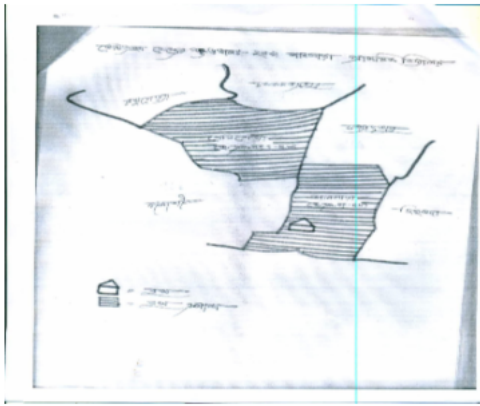

Nazri Naksha