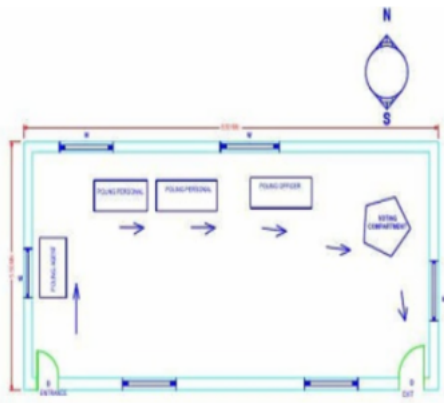

নির্বাচক নিবন্ধন আধিকারিকের স্বাক্ষর

Nazri Naksha

Google Map View

Polling Station Building Front View

Polling Station Front View

Cad View

Key MAP View

1 নাম : সুশান্ত আচার্য্য পিতার নাম: গুরুপদ আচার্য্য বাড়ির নং : n0102 বয়স : 39 লিঙ্গ : পুরুষ	LWJ2162543 ফটো উপলব্ধ	2 নাম : উমাশংকর ঘোষ পিতার নাম: দিলীপ ঘোষ বাড়ির নং : এন0096 বয়স : 22 লিঙ্গ : পুরুষ	SKS2367936 ফটো উপলব্ধ	3 নাম : শিবানী বারিক পিতার নাম: শম্ভু বারিক বাড়ির নং : এন0005 বয়স : 35 লিঙ্গ : মহিলা	WZI1465517 ফটো উপলব্ধ
4 নাম : বাদল দাস পিতার নাম: হরু দাস বাড়ির নং : n0005 বয়স : 77 লিঙ্গ : পুরুষ	WB/29/218/558223 ফটো উপলব্ধ	5 নাম : বন্দনা দাস স্বামীর নাম: শুভঙ্কর দাস বাড়ির নং : n0099 বয়স : 36 লিঙ্গ : মহিলা	SKS1186113 ফটো উপলব্ধ	6 নাম : শুভঙ্কর দাস পিতার নাম: বাদল দাস বাড়ির নং : n0005 বয়স : 40 লিঙ্গ : পুরুষ	LWJ2165363 ফটো উপলব্ধ
7 নাম : শঙ্কর দাস পিতার নাম: বাদল দাস বাড়ির নং : n0005 বয়স : 44 লিঙ্গ : পুরুষ	LWJ2164390 ফটো উপলব্ধ	8 নাম : সর্বানী দাস স্বামীর নাম: বাদল দাস বাড়ির নং : n0005 বয়স : 63 লিঙ্গ : মহিলা	WB/29/218/558554 ফটো উপলব্ধ	9 নাম : রামপদ দাস অধিকারী পিতার নাম: চন্ডি দাস অধিকারী বাড়ির নং : n0114 বয়স : 29 লিঙ্গ : পুরুষ	SKS1972041 ফটো উপলব্ধ
10 নাম : প্রিয়ান্বিতা জানা দাস অধিকারী স্বামীর নাম: লালু দাস অধিকারী বাড়ির নং : এন0021 বয়স : 28 লিঙ্গ : মহিলা	SKS2100311 ফটো উপলব্ধ	11 নাম : অপর্ণা দাস অধিকারী পিতার নাম: মোহন দাস অধিকারী বাড়ির নং : নং028 বয়স : 22 লিঙ্গ : মহিলা	SKS2437663 ফটো উপলব্ধ	12 নাম : চিরঞ্জিত দাস অধিকারী পিতার নাম: মোহন দাস অধিকারী বাড়ির নং : এন003 বয়স : 21 লিঙ্গ : পুরুষ	SKS2487502 ফটো উপলব্ধ
13 নাম : সুরজিত দাস অধিকারী পিতার নাম: হারাধন দাস অধিকারী বাড়ির নং : এন0001 বয়স : 23 লিঙ্গ : পুরুষ	SKS2291268 ফটো উপলব্ধ	14 নাম : সুভজিত দাস অধিকারী পিতার নাম: তারাপদ দাস অধিকারী বাড়ির নং : এন0002 বয়স : 23 লিঙ্গ : পুরুষ	SKS2341626 ফটো উপলব্ধ	15 নাম : নীলা ভট্টাচার্য্য পিতার নাম: তাপস ভট্টাচার্য্য বাড়ির নং : এন0006 বয়স : 25 লিঙ্গ : মহিলা	SKS2077618 ফটো উপলব্ধ
16 নাম : পুনম দাস অধিকারী স্বামীর নাম: শংকর দাস অধিকারী বাড়ির নং : n0001 বয়স : 32 লিঙ্গ : মহিলা	SKS1572015 ফটো উপলব্ধ	17 নাম : চন্দনা দাস অধিকারী স্বামীর নাম: রবি দাস অধিকারী বাড়ির নং : n0001 বয়স : 37 লিঙ্গ : মহিলা	SKS1186030 ফটো উপলব্ধ	18 নাম : হরিদাসী দাস অধিকারী স্বামীর নাম: পুলিন দাস অধিকারী বাড়ির নং : এন0002 বয়স : 78 লিঙ্গ : মহিলা	WB/29/218/558556 ফটো উপলব্ধ
19 নাম : দিপালী দাস অধিকারী স্বামীর নাম: তারাপদ দাস অধিকারী বাড়ির নং : n0002 বয়স : 46 লিঙ্গ : মহিলা	LWJ2010833 ফটো উপলব্ধ	20 নাম : কৃষ্ণা দাস অধিকারী স্বামীর নাম: হারাধন দাস অধিকারী বাড়ির নং : n0002 বয়স : 44 লিঙ্গ : মহিলা	LWJ1976398 ফটো উপলব্ধ	21 নাম : বন্দনা ঘোড়াই (দাস অধিকারী) স্বামীর নাম: কৃষ্ণপদ দাস অধিকারী বাড়ির নং : n0021 বয়স : 28 লিঙ্গ : মহিলা	SKS1818087 ফটো উপলব্ধ
22 নাম : উমা দাস অধিকারী স্বামীর নাম: চণ্ডী দাস অধিকারী বাড়ির নং : n0006 বয়স : 59 লিঙ্গ : মহিলা	WB/29/218/558555 ফটো উপলব্ধ	23 নাম : চণ্ডী দাস অধিকারী পিতার নাম: কালিপদ দাস অধিকারী বাড়ির নং : n0006 বয়স : 63 লিঙ্গ : পুরুষ	WB/29/218/558051 ফটো উপলব্ধ	24 নাম : পারুল সিং স্বামীর নাম: মহাদেব সিং বাড়ির নং : n0021 বয়স : 43 লিঙ্গ : মহিলা	LWJ1976406 ফটো উপলব্ধ
25 নাম : লালু দাস অধিকারী পিতার নাম: মহাদেব দাস অধিকারী বাড়ির নং : n0021 বয়স : 38 লিঙ্গ : পুরুষ	LWJ2308104 ফটো উপলব্ধ	26 নাম : শুভা সাহু (দাস অধিকারী) স্বামীর নাম: কমল দাস অধিকারী বাড়ির নং : n0021 বয়স : 31 লিঙ্গ : মহিলা	SKS1732528 ফটো উপলব্ধ	27 নাম : কমল দাস অধিকারী পিতার নাম: মহাদেব দাস অধিকারী বাড়ির নং : n0021 বয়স : 41 লিঙ্গ : পুরুষ	LWJ2219509 ফটো উপলব্ধ
28 নাম : কৃষ্ণ পদ দাস অধিকারী পিতার নাম: মহাদেব দাস অধিকারী বাড়ির নং : n0021 বয়স : 43 লিঙ্গ : পুরুষ	LWJ1507284 ফটো উপলব্ধ	29 নাম : নারায়নী দাস অধিকারী স্বামীর নাম: মহাদেব দাস অধিকারী বাড়ির নং : n0021 বয়স : 58 লিঙ্গ : মহিলা	WB/29/218/558326 ফটো উপলব্ধ	30 নাম : মহাদেব দাস অধিকারী পিতার নাম: গোবর্দ্ধন দাস অধিকারী বাড়ির নং : n0021 বয়স : 69 লিঙ্গ : পুরুষ	WB/29/218/558336 ফটো উপলব্ধ