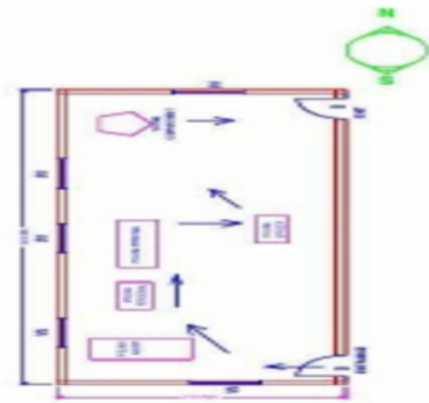

নির্বাচক নিবন্ধন আধিকারিকের স্বাক্ষর

Nazri Naksha

Google Map View

Polling Station Building Front View

Polling Station Front View

Cad View

Key MAP View

1 নাম : সুমিত অধিকারী পিতার নাম: কমল কৃষ্ণ অধিকারী বাড়ির নং : n0036 বয়স : 38 লিঙ্গ : পুরুষ	LWJ2303261 ফটো উপলব্ধ	2 নাম : কমল কৃষ্ণ অধিকারী পিতার নাম: ভোলানাথ অধিকারী বাড়ির নং : n0037 বয়স : 71 লিঙ্গ : পুরুষ	WB/29/218/564474 ফটো উপলব্ধ	3 নাম : শিখা অধিকারী স্বামীর নাম: কমল কৃষ্ণ অধিকারী বাড়ির নং : n0037 বয়স : 66 লিঙ্গ : মহিলা	WB/29/218/564215 ফটো উপলব্ধ
4 নাম : সৌম্য অধিকারী পিতার নাম: স্বপন অধিকারী বাড়ির নং : n0037 বয়স : 35 লিঙ্গ : পুরুষ	SKS1186493 ফটো উপলব্ধ	5 নাম : রেখা অধিকারী স্বামীর নাম: ত্রিলোকেশ অধিকারী বাড়ির নং : n0037 বয়স : 81 লিঙ্গ : মহিলা	WB/29/218/564509 ফটো উপলব্ধ	6 নাম : সৈকত অধিকারী পিতার নাম: অশোক অধিকারী বাড়ির নং : n0037 বয়স : 38 লিঙ্গ : পুরুষ	LWJ2303089 ফটো উপলব্ধ
7 নাম : পিয়াল অধিকারী পিতার নাম: বিজয় অধিকারী বাড়ির নং : n0039 বয়স : 34 লিঙ্গ : পুরুষ	SKS1336312 ফটো উপলব্ধ	8 নাম : কিংকর অধিকারী পিতার নাম: যুগল অধিকারী বাড়ির নং : n0040 বয়স : 49 লিঙ্গ : পুরুষ	LWJ1477249 ফটো উপলব্ধ	9 নাম : ভারতী অধিকারী স্বামীর নাম: কিংকর অধিকারী বাড়ির নং : n0040 বয়স : 47 লিঙ্গ : মহিলা	LWJ1477231 ফটো উপলব্ধ
10 নাম : তাপস কুমার অধিকারী পিতার নাম: কিংকর অধিকারী বাড়ির নং : n0040 বয়স : 30 লিঙ্গ : পুরুষ	SKS1663038 ফটো উপলব্ধ	Q 11 নাম : বিশ্বজিৎ অধিকারী পিতার নাম: শংকর অধিকারী বাড়ির নং : বয়স : 31 লিঙ্গ : পুরুষ	SKS1572478 ফটো উপলব্ধ	12 নাম : বিজলী অধিকারী স্বামীর নাম: অশোক অধিকারী বাড়ির নং : n0036 বয়স : 64 লিঙ্গ : মহিলা	WB/29/218/564072 ফটো উপলব্ধ
13 নাম : সুমন অধিকারী পিতার নাম: অশোক অধিকারী বাড়ির নং : n0036 বয়স : 41 লিঙ্গ : পুরুষ	LWJ2165835 ফটো উপলব্ধ	14 নাম : মোমিতা রাউত(অধিকারী) স্বামীর নাম: সৈকত অধিকারী বাড়ির নং : n0037 বয়স : 35 লিঙ্গ : মহিলা	SKS2035269 ফটো উপলব্ধ	15 নাম : সুস্মিতা অধিকারী স্বামীর নাম: সুমন অধিকারী বাড়ির নং : n0284 বয়স : 30 লিঙ্গ : মহিলা	SKS1972306 ফটো উপলব্ধ
16 নাম : বর্নালী অধিকারী স্বামীর নাম: বিজয় অধিকারী বাড়ির নং : n0039 বয়স : 54 লিঙ্গ : মহিলা	SKS2168136 ফটো উপলব্ধ	17 নাম : অপর্ণা অধিকারী স্বামীর নাম: স্বপন অধিকারী বাড়ির নং : n0037 বয়স : 61 লিঙ্গ : মহিলা	SKS2168003 ফটো উপলব্ধ	18 নাম : বানী অধিকারী স্বামীর নাম: গোবিন্দ অধিকারী বাড়ির নং : n0039 বয়স : 38 লিঙ্গ : মহিলা	LWJ2303352 ফটো উপলব্ধ
19 নাম : বিজয় অধিকারী পিতার নাম: গৌরহরী অধিকারী বাড়ির নং : n0039 বয়স : 60 লিঙ্গ : পুরুষ	SKS2167856 ফটো উপলব্ধ	20 নাম : সীমা অধিকারী স্বামীর নাম: আশীষ অধিকারী বাড়ির নং : n0036 বয়স : 46 লিঙ্গ : মহিলা	SKS2503548 ফটো উপলব্ধ	21 নাম : রোহিত অধিকারী পিতার নাম: আশীষ অধিকারী বাড়ির নং : বাঁশদা বয়স : 21 লিঙ্গ : পুরুষ	SKS2562395 ফটো উপলব্ধ
22 নাম : রিতেশ কর পিতার নাম: দেবশীষ কর বাড়ির নং : এন0122 বয়স : 22 লিঙ্গ : পুরুষ	SKS2379154 ফটো উপলব্ধ	23 নাম : পলি কর স্বামীর নাম: অনঙ্গ মোহন কর বাড়ির নং : n0122 বয়স : 40 লিঙ্গ : মহিলা	SKS2035277 ফটো উপলব্ধ	24 নাম : নীলিমা পট্টনায়ক স্বামীর নাম: সুজিৎ কুমার পট্টনায়ক বাড়ির নং : 124 বয়স : 44 লিঙ্গ : মহিলা	LWJ2352185 ফটো উপলব্ধ
25 নাম : বৃন্দা দে কাটারী স্বামীর নাম: অভয় কাটারী বাড়ির নং : n0050 বয়স : 39 লিঙ্গ : মহিলা	LWJ2220333 ফটো উপলব্ধ	26 নাম : অসীম কুমার কাটারী পিতার নাম: বিমল কাটারী বাড়ির নং : n0050 বয়স : 62 লিঙ্গ : পুরুষ	LWJ1507557 ফটো উপলব্ধ	27 নাম : অভয় কাটারী পিতার নাম: বিমল কাটারী বাড়ির নং : n0050 বয়স : 54 লিঙ্গ : পুরুষ	LWJ1118165 ফটো উপলব্ধ
28 নাম : দিপালী কাটারী স্বামীর নাম: অসিত কাটারী বাড়ির নং : n0050 বয়স : 45 লিঙ্গ : মহিলা	LWJ1506740 ফটো উপলব্ধ	29 নাম : প্রিয়াস কাটারী পিতার নাম: অসিত কাটারী বাড়ির নং : n0050 বয়স : 27 লিঙ্গ : পুরুষ	SKS1972090 ফটো উপলব্ধ	30 নাম : অসিত কাটারী পিতার নাম: বিমল কাটারী বাড়ির নং : n0050 বয়স : 58 লিঙ্গ : পুরুষ	LWJ1118157 ফটো উপলব্ধ