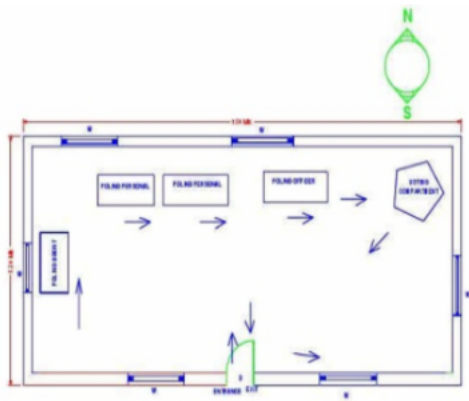

নির্বাচক নিবন্ধন আধিকারিকের স্বাক্ষর

Nazri Naksha

Google Map View

Polling Station Building Front View

Polling Station Front View

Cad View

Key MAP View

বিধানসভা নির্বাচনক্ষেত্রের নং, নাম : 229-ডেবরা
ভাগ নং, নাম : 1-রাধামোহনপুর (দক্ষিণ)(পূর্ব পার্শ্ব)