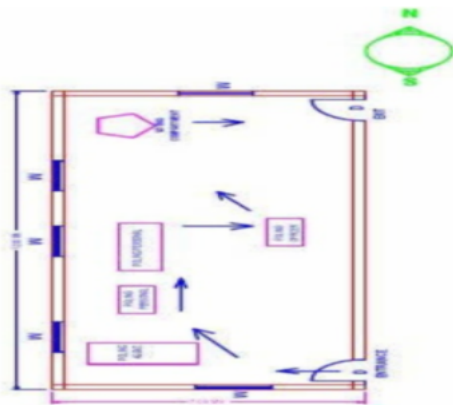

নির্বাচক নিবন্ধন আধিকারিকের স্বাক্ষর

Nazri Naksha

Google Map View

Polling Station Building Front View

Polling Station Front View

Cad View

Key MAP View

বিধানসভা নির্বাচনক্ষেত্রের নং, নাম : 229-ডেবরা  
ভাগ নং, নাম : 1-রাধামোহনপুর (দক্ষিণ)(পশ্চিম পার্শ্ব)