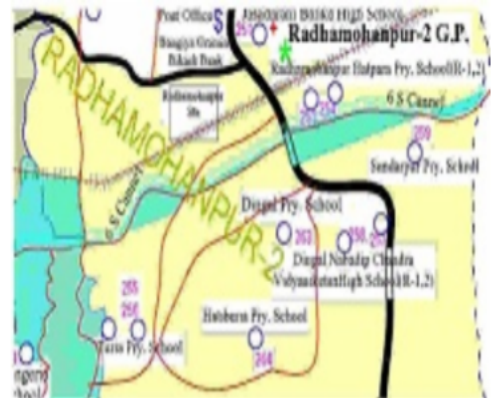

Key MAP View