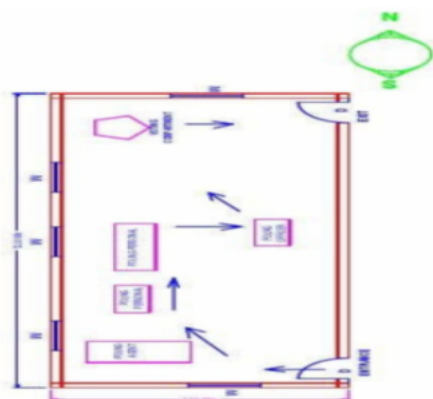

নির্বাচক নিবন্ধন আধিকারিকের স্বাক্ষর

Nazri Naksha

Google Map View

Polling Station Building Front View

Polling Station Front View

Cad View

Key MAP View

1 নাম : মধুসূদন অধিকারী পিতার নাম: পঞ্চানন অধিকারী বাড়ির নং : n0122 বয়স : 68 লিঙ্গ : পুরুষ	WB/29/218/582420	ফটো উপলব্ধ	2 নাম : বিবেকানন্দ অধিকারী পিতার নাম: মধুসূদন অধিকারী বাড়ির নং : n0122 বয়স : 33 লিঙ্গ : পুরুষ	SKS1474659	ফটো উপলব্ধ	3 নাম : তনয় দাস অধিকারী স্বামীর নাম: বিবেকানন্দ অধিকারী বাড়ির নং : N0122 বয়স : 27 লিঙ্গ : মহিলা	YMD2053106	ফটো উপলব্ধ
4 নাম : রেখা অধিকারী স্বামীর নাম: মধুসূদন অধিকারী বাড়ির নং : n0122 বয়স : 58 লিঙ্গ : মহিলা	WB/29/218/582368	ফটো উপলব্ধ	5 নাম : মমতা অধিকারী (দত্ত) স্বামীর নাম: স্বপন দত্ত বাড়ির নং : n0192 বয়স : 38 লিঙ্গ : মহিলা	LWJ2281863	ফটো উপলব্ধ	6 নাম : পূর্ণিমা আদক স্বামীর নাম: নিমাই আদক বাড়ির নং : n0152 বয়স : 71 লিঙ্গ : মহিলা	WB/29/218/582323	ফটো উপলব্ধ
7 নাম : বৃন্দা আদক পিতার নাম: রামপদ আদক বাড়ির নং : n0162 বয়স : 34 লিঙ্গ : মহিলা	SKS1341122	ফটো উপলব্ধ	8 নাম : গৌরী আদক পিতার নাম: রামপদ আদক বাড়ির নং : n0162 বয়স : 34 লিঙ্গ : পুরুষ	SKS1340876	ফটো উপলব্ধ	9 নাম : কম্পনা আদক স্বামীর নাম: রামপদ আদক বাড়ির নং : n0162 বয়স : 55 লিঙ্গ : মহিলা	WB/29/218/582225	ফটো উপলব্ধ
10 নাম : রামপদ আদক পিতার নাম: কানাই আদক বাড়ির নং : n0162 বয়স : 61 লিঙ্গ : পুরুষ	WB/29/218/582236	ফটো উপলব্ধ	11 নাম : গৌরী আদক(পাত্র) স্বামীর নাম: লক্ষীকান্ত আদক বাড়ির নং : n0152 বয়স : 37 লিঙ্গ : মহিলা	LWJ2353209	ফটো উপলব্ধ	12 নাম : লক্ষীকান্ত আদক পিতার নাম: নিমাই আদক বাড়ির নং : n0152 বয়স : 37 লিঙ্গ : পুরুষ	LWJ2304558	ফটো উপলব্ধ
13 নাম : রীনা আদক স্বামীর নাম: গুরুপদ আদক বাড়ির নং : n0152 বয়স : 49 লিঙ্গ : মহিলা	WB/29/218/582322	ফটো উপলব্ধ	14 নাম : গুরুপদ আদক পিতার নাম: নিমাই আদক বাড়ির নং : n0152 বয়স : 53 লিঙ্গ : পুরুষ	WB/29/218/582083	ফটো উপলব্ধ	15 নাম : চন্দ্রিমা মাইতি (কর) স্বামীর নাম: সন্তু কর বাড়ির নং : n0072 বয়স : 34 লিঙ্গ : মহিলা	SKS1574979	ফটো উপলব্ধ
16 নাম : সন্তু কর পিতার নাম: হারাধন কর বাড়ির নং : n0072 বয়স : 38 লিঙ্গ : পুরুষ	LWJ2221729	ফটো উপলব্ধ	17 নাম : রেখারানী কর স্বামীর নাম: হারাধন কর বাড়ির নং : n0072 বয়স : 61 লিঙ্গ : মহিলা	WB/29/218/582248	ফটো উপলব্ধ	18 নাম : হারাধন কর পিতার নাম: কিশোরী কর বাড়ির নং : n0072 বয়স : 68 লিঙ্গ : পুরুষ	WB/29/218/582091	ফটো উপলব্ধ
19 নাম : রূপালী কর স্বামীর নাম: বুলনাথ কর বাড়ির নং : n0074 বয়স : 40 লিঙ্গ : মহিলা	LWJ2170793	ফটো উপলব্ধ	20 নাম : পাপিয়া সুর(কর) স্বামীর নাম: বলাই কর বাড়ির নং : n0073 বয়স : 34 লিঙ্গ : মহিলা	SKS1341080	ফটো উপলব্ধ	21 নাম : সোনালী কর স্বামীর নাম: ভোলানাথ কর বাড়ির নং : n0073 বয়স : 40 লিঙ্গ : মহিলা	LWJ2170785	ফটো উপলব্ধ
22 নাম : ভোলানাথ কর পিতার নাম: শম্ভু কর বাড়ির নং : n0073 বয়স : 50 লিঙ্গ : পুরুষ	WB/29/218/582388	ফটো উপলব্ধ	23 নাম : বলাই কর পিতার নাম: শম্ভু কর বাড়ির নং : n0073 বয়স : 46 লিঙ্গ : পুরুষ	LWJ1411024	ফটো উপলব্ধ	24 নাম : উষারানী কর স্বামীর নাম: বিষ্ণুপদ কর বাড়ির নং : n0074 বয়স : 76 লিঙ্গ : মহিলা	WB/29/218/582276	ফটো উপলব্ধ
25 নাম : বুলনাথ কর পিতার নাম: বিষ্ণুপদ কর বাড়ির নং : n0074 বয়স : 49 লিঙ্গ : পুরুষ	WB/29/218/582488	ফটো উপলব্ধ	26 নাম : সুমনা কর পিতার নাম: বুলনাথ কর বাড়ির নং : এন0074 বয়স : 21 লিঙ্গ : মহিলা	SKS2462125	ফটো উপলব্ধ	27 নাম : স্বর্নেন্দু কর পিতার নাম: ভোলানাথ কর বাড়ির নং : এন0073 বয়স : 21 লিঙ্গ : পুরুষ	SKS2446995	ফটো উপলব্ধ
28 নাম : দীপশিখা মান্না পিতার নাম: শান্তি রঞ্জন মান্না বাড়ির নং : এন0058 বয়স : 26 লিঙ্গ : মহিলা	AWK1992973	ফটো উপলব্ধ	29 নাম : তনুশ্রী কর(মাইতি) স্বামীর নাম: সৃজিৎ মাইতি বাড়ির নং : n0225 বয়স : 30 লিঙ্গ : মহিলা	SKS1651264	ফটো উপলব্ধ	30 নাম : হাকিম কিস্কু পিতার নাম: মিজা কিস্কু বাড়ির নং : n0084 বয়স : 34 লিঙ্গ : পুরুষ	SKS1340777	ফটো উপলব্ধ