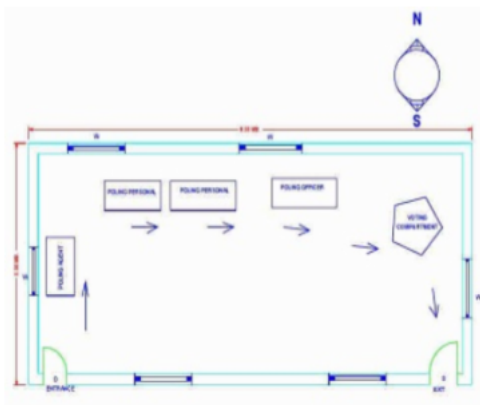

নির্বাচক নিবন্ধন আধিকারিকের স্বাক্ষর

Nazri Naksha

Google Map View

Polling Station Building Front View

Polling Station Front View

Cad View

Key MAP View

1 নাম : পাপিয়া কুইল্যা(দাস) স্বামীর নাম: নির্মল কুমার দাস বাড়ির নং : n0258 বয়স : 31 লিঙ্গ : মহিলা	SKS1973882 ফটো উপলব্ধ	2 নাম : বনশ্রী কর(বেরা) স্বামীর নাম: সুমন বেরা বাড়ির নং : n0251 বয়স : 27 লিঙ্গ : মহিলা	SKS1973817 ফটো উপলব্ধ	3 নাম : অর্পনা খাঁড়া(দাস) স্বামীর নাম: অমল দাস বাড়ির নং : n0228 বয়স : 33 লিঙ্গ : মহিলা	SKS1464569 ফটো উপলব্ধ
4 নাম : বীণাপানী চক্রবর্তী স্বামীর নাম: পশুপতি চক্রবর্তী বাড়ির নং : n0092 বয়স : 79 লিঙ্গ : মহিলা	WB/29/218/585401 ফটো উপলব্ধ	5 নাম : রানীবালা জানা স্বামীর নাম: সুরেন জানা বাড়ির নং : n0044 বয়স : 76 লিঙ্গ : মহিলা	LWJ1160357 ফটো উপলব্ধ	6 নাম : সুবল চন্দ্র জানা পিতার নাম: সুরেন্দ্রনাথ জানা বাড়ির নং : n0044 বয়স : 49 লিঙ্গ : পুরুষ	LWJ1160365 ফটো উপলব্ধ
7 নাম : প্রতিমা জানা স্বামীর নাম: সুবল চন্দ্র জানা বাড়ির নং : n0044 বয়স : 40 লিঙ্গ : মহিলা	LWJ2172153 ফটো উপলব্ধ	8 নাম : বাপী জানা স্বামীর নাম: মদন জানা বাড়ির নং : n0216 বয়স : 56 লিঙ্গ : মহিলা	SKS1734466 ফটো উপলব্ধ	9 নাম : শ্রীমন্ত জানা পিতার নাম: মদন মোহন জানা বাড়ির নং : n0216 বয়স : 34 লিঙ্গ : পুরুষ	SKS1738103 ফটো উপলব্ধ
10 নাম : বন্দনা জানা স্বামীর নাম: যুগল জানা বাড়ির নং : n0045 বয়স : 59 লিঙ্গ : মহিলা	WB/29/218/585146 ফটো উপলব্ধ	11 নাম : যুগল জানা পিতার নাম: সুরেন জানা বাড়ির নং : n0045 বয়স : 63 লিঙ্গ : পুরুষ	WB/29/218/585046 ফটো উপলব্ধ	12 নাম : রুপা দাস স্বামীর নাম: অশোক দাস বাড়ির নং : n0053 বয়স : 47 লিঙ্গ : মহিলা	LWJ2011963 ফটো উপলব্ধ
13 নাম : অশোক দাস পিতার নাম: শ্যাম দাস বাড়ির নং : n0053 বয়স : 57 লিঙ্গ : পুরুষ	SKS2601607 ফটো উপলব্ধ	14 নাম : নির্মল কুমার দাস পিতার নাম: শ্রীকান্ত দাস বাড়ির নং : n0053 বয়স : 35 লিঙ্গ : পুরুষ	SKS1341536 ফটো উপলব্ধ	15 নাম : অনিমেঘ দাস পিতার নাম: আশীষ দাস বাড়ির নং : এন0057 বয়স : 23 লিঙ্গ : পুরুষ	SKS2312445 ফটো উপলব্ধ
16 নাম : শুভ্রা দাস পিতার নাম: অশোক দাস বাড়ির নং : এন0034 বয়স : 23 লিঙ্গ : মহিলা	YMD2547990 ফটো উপলব্ধ	17 নাম : পিংকি হুই(দাস) স্বামীর নাম: জগন্নাথ দাস বাড়ির নং : n0052 বয়স : 32 লিঙ্গ : মহিলা	SKS1474824 ফটো উপলব্ধ	18 নাম : কৌশিক দাস পিতার নাম: অশোক দাস বাড়ির নং : n0053 বয়স : 28 লিঙ্গ : পুরুষ	SKS1820836 ফটো উপলব্ধ
19 নাম : সুভাষ চন্দ্র দাস পিতার নাম: কিশোরী মোহন দাস বাড়ির নং : n0062 বয়স : 69 লিঙ্গ : পুরুষ	WB/29/218/585668 ফটো উপলব্ধ	20 নাম : পুষ্প দাস স্বামীর নাম: সুভাষ চন্দ্র দাস বাড়ির নং : n0062 বয়স : 58 লিঙ্গ : মহিলা	WB/29/218/585407 ফটো উপলব্ধ	21 নাম : মাধবী দাস স্বামীর নাম: বিষ্ণু পদ দাস বাড়ির নং : n0052 বয়স : 64 লিঙ্গ : মহিলা	WB/29/218/585188 ফটো উপলব্ধ
22 নাম : শ্রীকান্ত দাস পিতার নাম: শ্যাম দাস বাড়ির নং : n0053 বয়স : 67 লিঙ্গ : পুরুষ	WB/29/218/585748 ফটো উপলব্ধ	23 নাম : সুশান্ত দাস পিতার নাম: শ্যাম দাস বাড়ির নং : n0053 বয়স : 45 লিঙ্গ : পুরুষ	LWJ1984186 ফটো উপলব্ধ	24 নাম : অজয় দাস পিতার নাম: পশুপতি দাস বাড়ির নং : n0054 বয়স : 64 লিঙ্গ : পুরুষ	WB/29/218/585209 ফটো উপলব্ধ
25 নাম : প্রতিমা দাস স্বামীর নাম: অজয় দাস বাড়ির নং : n0054 বয়স : 58 লিঙ্গ : মহিলা	WB/29/218/585628 ফটো উপলব্ধ	26 নাম : বাপী দাস পিতার নাম: অজয় কুমার দাস বাড়ির নং : n0054 বয়স : 36 লিঙ্গ : পুরুষ	SKS1115682 ফটো উপলব্ধ	27 নাম : মায়ারানী দাস স্বামীর নাম: কেনারাম দাস বাড়ির নং : n0055 বয়স : 71 লিঙ্গ : মহিলা	WB/29/218/585274 ফটো উপলব্ধ
28 নাম : তনুশ্রী দাস স্বামীর নাম: গোপীনাথ দাস বাড়ির নং : n0055 বয়স : 40 লিঙ্গ : মহিলা	LWJ2172096 ফটো উপলব্ধ	29 নাম : গোপীনাথ দাস পিতার নাম: কেনারাম দাস বাড়ির নং : n0055 বয়স : 47 লিঙ্গ : পুরুষ	SKS1341510 ফটো উপলব্ধ	30 নাম : হিমাংশু মাইতি পিতার নাম: পঞ্চানন মাইতি বাড়ির নং : n0007 বয়স : 41 লিঙ্গ : পুরুষ	SKS1341213 ফটো উপলব্ধ