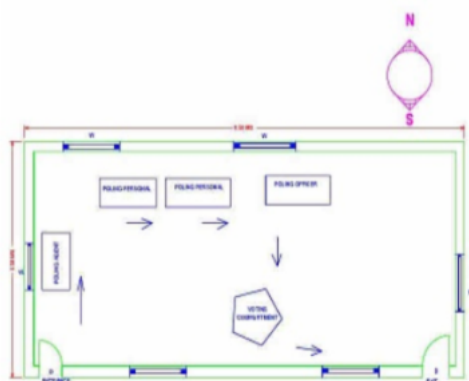

নির্বাচক নিবন্ধন আধিকারিকের স্বাক্ষর

Nazri Naksha

Google Map View

Polling Station Building Front View

Polling Station Front View

Cad View

Key MAP View

1 নাম : রাখী পাল (দাস) স্বামীর নাম: সঞ্জয় দাস বাড়ির নং : n0210 বয়স : 32 লিঙ্গ : মহিলা	SKS1575695 ফটো উপলব্ধ	2 নাম : প্রিয়া সামন্ত (বিশ্বাস) স্বামীর নাম: সুজেন বিশ্বাস বাড়ির নং : n0117 বয়স : 31 লিঙ্গ : মহিলা	SKS1575703 ফটো উপলব্ধ	3 নাম : সুদীপ্তা অধিকারী(পাল) স্বামীর নাম: মহেশ্বর পাল বাড়ির নং : n0280 বয়স : 45 লিঙ্গ : মহিলা	SKS1974088 ফটো উপলব্ধ
4 নাম : সুদর্শন কুইল্যা পিতার নাম: বিপীন কুইল্যা বাড়ির নং : n0242 বয়স : 52 লিঙ্গ : পুরুষ	SKS1575661 ফটো উপলব্ধ	5 নাম : হারু কর পিতার নাম: পরেশ চন্দ্র কর বাড়ির নং : n0046 বয়স : 59 লিঙ্গ : পুরুষ	WB/29/218/588697 ফটো উপলব্ধ	6 নাম : বাদল চন্দ্র কর পিতার নাম: উমেশ চন্দ্র কর বাড়ির নং : n0044 বয়স : 67 লিঙ্গ : পুরুষ	WB/29/218/588674 ফটো উপলব্ধ
7 নাম : অর্চনা কর স্বামীর নাম: নিরঞ্জন কর বাড়ির নং : n0044 বয়স : 46 লিঙ্গ : মহিলা	LWJ1984244 ফটো উপলব্ধ	8 নাম : নিরঞ্জন কর পিতার নাম: উমেশ কর বাড়ির নং : n0044 বয়স : 63 লিঙ্গ : পুরুষ	WB/29/218/588497 ফটো উপলব্ধ	9 নাম : অমল কুমার জানা পিতার নাম: বিনোদ বিহারী জানা বাড়ির নং : n0047 বয়স : 55 লিঙ্গ : পুরুষ	WB/29/218/246283 ফটো উপলব্ধ
10 নাম : গীতারাবী কর স্বামীর নাম: হারু কর বাড়ির নং : n0047 বয়স : 56 লিঙ্গ : মহিলা	WB/29/218/588698 ফটো উপলব্ধ	11 নাম : বনিতা জানা স্বামীর নাম: মুগেন্দ্র নাথ জানা বাড়ির নং : n0047 বয়স : 43 লিঙ্গ : মহিলা	LWJ2222149 ফটো উপলব্ধ	12 নাম : মুগেন্দ্রনাথ জানা পিতার নাম: বিনোদ বিহারী জানা বাড়ির নং : n0047 বয়স : 51 লিঙ্গ : পুরুষ	WB/29/218/246479 ফটো উপলব্ধ
13 নাম : নমিতা কর স্বামীর নাম: শীলু কর বাড়ির নং : n0046 বয়স : 35 লিঙ্গ : মহিলা	SKS2009694 ফটো উপলব্ধ	14 নাম : মহুয়া কর পিতার নাম: মনোরঞ্জন কর বাড়ির নং : এন0044 বয়স : 22 লিঙ্গ : মহিলা	SKS2371292 ফটো উপলব্ধ	15 নাম : মনোরঞ্জন কর পিতার নাম: উমেশচন্দ্র কর বাড়ির নং : n0044 বয়স : 60 লিঙ্গ : পুরুষ	SKS1342005 ফটো উপলব্ধ
16 নাম : মন্দিরা রায় কর স্বামীর নাম: মনোরঞ্জন কর বাড়ির নং : n0044 বয়স : 51 লিঙ্গ : মহিলা	SKS1412642 ফটো উপলব্ধ	17 নাম : শুভজিৎ কর পিতার নাম: নিরঞ্জন কর বাড়ির নং : N0044 বয়স : 24 লিঙ্গ : পুরুষ	SKS2225118 ফটো উপলব্ধ	18 নাম : তমাল চক্রবর্তী পিতার নাম: দেবপ্রসাদ চক্রবর্তী বাড়ির নং : n0020 বয়স : 30 লিঙ্গ : পুরুষ	SKS1665967 ফটো উপলব্ধ
19 নাম : লতিকা চক্রবর্তী স্বামীর নাম: দেবপ্রসাদ চক্রবর্তী বাড়ির নং : n0020 বয়স : 53 লিঙ্গ : মহিলা	WB/29/218/588267 ফটো উপলব্ধ	20 নাম : দেবপ্রসাদ চক্রবর্তী পিতার নাম: শ্যামাপদ চক্রবর্তী বাড়ির নং : n0020 বয়স : 62 লিঙ্গ : পুরুষ	WB/29/218/588266 ফটো উপলব্ধ	21 নাম : তন্ময় চক্রবর্তী পিতার নাম: দেবপ্রসাদ চক্রবর্তী বাড়ির নং : এন00 বয়স : 24 লিঙ্গ : পুরুষ	SKS2334373 ফটো উপলব্ধ
22 নাম : মিতা চ্যাটার্জী ভূঞা স্বামীর নাম: দীপক কুমার ভূঞা ভূঞা বাড়ির নং : এন000 বয়স : 29 লিঙ্গ : মহিলা	SKS2085280 ফটো উপলব্ধ	23 নাম : কৌশিক চৌধুরী পিতার নাম: কেশব চৌধুরী বাড়ির নং : এন0029 বয়স : 22 লিঙ্গ : পুরুষ	SKS2398881 ফটো উপলব্ধ	24 নাম : গৌরী পাল চৌধুরী স্বামীর নাম: কামাখ্যা পাল বাড়ির নং : n0029 বয়স : 49 লিঙ্গ : মহিলা	SKS2607406 ফটো উপলব্ধ
25 নাম : লজ্জাবতী চৌধুরী স্বামীর নাম: কেশব চৌধুরী বাড়ির নং : n0029 বয়স : 43 লিঙ্গ : মহিলা	LWJ1984251 ফটো উপলব্ধ	26 নাম : কেশব চৌধুরী পিতার নাম: হরিপদ চৌধুরী বাড়ির নং : n0029 বয়স : 55 লিঙ্গ : পুরুষ	WB/29/218/588498 ফটো উপলব্ধ	27 নাম : অমিতা দোলই (জানা) স্বামীর নাম: নিমাই জানা বাড়ির নং : n0027 বয়স : 34 লিঙ্গ : মহিলা	SKS1734755 ফটো উপলব্ধ
28 নাম : আল্পনা জানা স্বামীর নাম: তাপস জানা বাড়ির নং : n0027 বয়স : 50 লিঙ্গ : মহিলা	LWJ2256824 ফটো উপলব্ধ	29 নাম : তাপস জানা পিতার নাম: বিষ্ণুপদ জানা বাড়ির নং : n0027 বয়স : 55 লিঙ্গ : পুরুষ	WB/29/218/252455 ফটো উপলব্ধ	30 নাম : হরেকৃষ্ণ দাস পিতার নাম: মনিমোহন দাস বাড়ির নং : n0056 বয়স : 78 লিঙ্গ : পুরুষ	WB/29/218/588140 ফটো উপলব্ধ