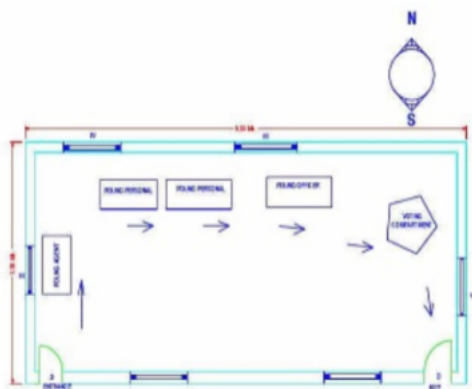

নির্বাচক নিবন্ধন আধিকারিকের স্বাক্ষর

Nazri Naksha

Google Map View

Polling Station Building Front View

Polling Station Front View

Cad View

Key MAP View

1 নাম : কৃষ্ণা মাহান্তী স্বামীর নাম: দিলীপ মাহান্তী বাড়ির নং : n0079 বয়স : 54 লিঙ্গ : মহিলা	WB/29/218/591004	ফটো উপলব্ধ	2 নাম : দিলীপ মাহান্তী পিতার নাম: আদু মাহান্তী বাড়ির নং : n0079 বয়স : 56 লিঙ্গ : পুরুষ	WB/29/218/591008	ফটো উপলব্ধ	3 নাম : পবন চন্দ্র দলবেরা পিতার নাম: ভুতনাথ দলবেরা বাড়ির নং : N0079 বয়স : 63 লিঙ্গ : পুরুষ	SKS2242279	ফটো উপলব্ধ
4 নাম : মদনমোহন উপাধ্যায় পিতার নাম: ফনিভূষণ উপাধ্যায় বাড়ির নং : n0230 বয়স : 67 লিঙ্গ : পুরুষ	SKS1343219	ফটো উপলব্ধ	5 নাম : ছায়া উপাধ্যায় স্বামীর নাম: মদনমোহন উপাধ্যায় বাড়ির নং : n0233 বয়স : 54 লিঙ্গ : মহিলা	YND1281294	ফটো উপলব্ধ	6 নাম : মহুয়া উপাধ্যায় পিতার নাম: মদন মোহন উপাধ্যায় বাড়ির নং : n0319 বয়স : 27 লিঙ্গ : মহিলা	SKS1980440	ফটো উপলব্ধ
7 নাম : কম্পনা কালিন্দী স্বামীর নাম: আদিত্য কালিন্দী বাড়ির নং : n0195 বয়স : 40 লিঙ্গ : মহিলা	LWJ2354215	ফটো উপলব্ধ	8 নাম : মামনি কিস্কু (সরেন) স্বামীর নাম: সুদর্শ কিস্কু বাড়ির নং : n0013 বয়স : 40 লিঙ্গ : মহিলা	SKS1188697	ফটো উপলব্ধ	9 নাম : প্রভা কোলে স্বামীর নাম: মহাদেব কোলে বাড়ির নং : এন0000 বয়স : 41 লিঙ্গ : মহিলা	SKS2395234	ফটো উপলব্ধ
10 নাম : মৌমিতা মন্ডল (দাস) স্বামীর নাম: কাঞ্চন কুমার দাস বাড়ির নং : নং 00 বয়স : 37 লিঙ্গ : মহিলা	LWJ2353589	ফটো উপলব্ধ	11 নাম : কাঞ্চন কুমার দাস পিতার নাম: সুবীর চন্দ্র দাস বাড়ির নং : নং 00 বয়স : 50 লিঙ্গ : পুরুষ	LWJ1985415	ফটো উপলব্ধ	12 নাম : প্রশান্ত খাটুয়া পিতার নাম: পুলিন বিহারী খাটুয়া বাড়ির নং : n0055 বয়স : 42 লিঙ্গ : পুরুষ	LWJ1985902	ফটো উপলব্ধ
13 নাম : তারক খাটুয়া পিতার নাম: সত্যরঞ্জন খাটুয়া বাড়ির নং : n0057 বয়স : 41 লিঙ্গ : পুরুষ	SKS1821818	ফটো উপলব্ধ	14 নাম : অসিমা দাস(রুইদাস) স্বামীর নাম: গোপাল রুইদাস বাড়ির নং : n0138 বয়স : 33 লিঙ্গ : মহিলা	SKS1821941	ফটো উপলব্ধ	15 নাম : জ্যোৎস্না রুইদাস স্বামীর নাম: নিমাই রুইদাস বাড়ির নং : n0138 বয়স : 66 লিঙ্গ : মহিলা	WB/29/218/591709	ফটো উপলব্ধ
Q 16 নাম : রীনা (মাইতি) খাটুয়া স্বামীর নাম: তারকনাথ খাটুয়া বাড়ির নং : বয়স : 37 লিঙ্গ : মহিলা	SKS1129584	ফটো উপলব্ধ	17 নাম : সন্ধ্যা খাটুয়া স্বামীর নাম: সত্যরঞ্জন খাটুয়া বাড়ির নং : n0057 বয়স : 63 লিঙ্গ : মহিলা	LWJ1175108	ফটো উপলব্ধ	18 নাম : সত্যরঞ্জন খাটুয়া পিতার নাম: আশুতোষ খাটুয়া বাড়ির নং : n0057 বয়স : 69 লিঙ্গ : পুরুষ	LWJ1175090	ফটো উপলব্ধ
19 নাম : ছন্দা খাটুয়া স্বামীর নাম: ভজহরি খাটুয়া বাড়ির নং : n0056 বয়স : 44 লিঙ্গ : মহিলা	LWJ1505254	ফটো উপলব্ধ	20 নাম : সীতা খাটুয়া স্বামীর নাম: সত্যরঞ্জন খাটুয়া বাড়ির নং : n0043 বয়স : 63 লিঙ্গ : মহিলা	WB/29/218/591532	ফটো উপলব্ধ	21 নাম : রাজেশ খাটুয়া পিতার নাম: সত্যরঞ্জন খাটুয়া বাড়ির নং : n0043 বয়স : 46 লিঙ্গ : পুরুষ	LWJ1410489	ফটো উপলব্ধ
22 নাম : প্রনতী খাটুয়া স্বামীর নাম: রাজেশ খাটুয়া বাড়ির নং : n0043 বয়স : 41 লিঙ্গ : মহিলা	LWJ2354116	ফটো উপলব্ধ	23 নাম : তারাপদ খাটুয়া পিতার নাম: অনিল চন্দ্র খাটুয়া বাড়ির নং : n0050 বয়স : 58 লিঙ্গ : পুরুষ	WB/29/218/591845	ফটো উপলব্ধ	24 নাম : নমিতা খাটুয়া স্বামীর নাম: তারাপদ খাটুয়া বাড়ির নং : n0050 বয়স : 55 লিঙ্গ : মহিলা	WB/29/218/591226	ফটো উপলব্ধ
25 নাম : নিরঞ্জন খাটুয়া পিতার নাম: অনিল চন্দ্র খাটুয়া বাড়ির নং : n0051 বয়স : 56 লিঙ্গ : পুরুষ	WB/29/218/591825	ফটো উপলব্ধ	26 নাম : অষ্টমী খাটুয়া স্বামীর নাম: নিরঞ্জন খাটুয়া বাড়ির নং : n0051 বয়স : 53 লিঙ্গ : মহিলা	WB/29/218/591505	ফটো উপলব্ধ	27 নাম : গৌরাজ খাটুয়া পিতার নাম: নিরঞ্জন খাটুয়া বাড়ির নং : n0051 বয়স : 31 লিঙ্গ : পুরুষ	SKS1666668	ফটো উপলব্ধ
28 নাম : সাবিত্রী খাটুয়া স্বামীর নাম: শ্যামাপদ খাটুয়া বাড়ির নং : n0052 বয়স : 46 লিঙ্গ : মহিলা	LWJ1409507	ফটো উপলব্ধ	29 নাম : গোবিন্দচরন খাটুয়া পিতার নাম: বাবুলাল খাটুয়া বাড়ির নং : n0054 বয়স : 73 লিঙ্গ : পুরুষ	WB/29/218/591043	ফটো উপলব্ধ	30 নাম : সন্ধ্যা খাটুয়া স্বামীর নাম: গোবিন্দ চরন খাটুয়া বাড়ির নং : n0054 বয়স : 66 লিঙ্গ : মহিলা	WB/29/218/591247	ফটো উপলব্ধ