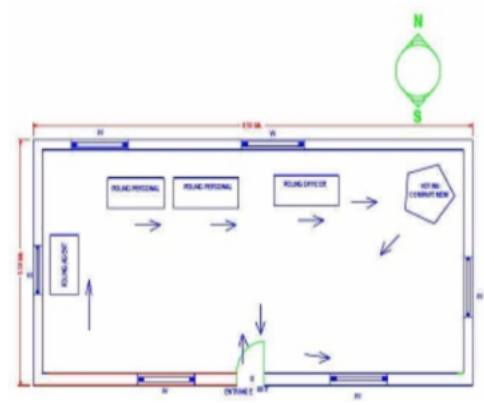

নির্বাচক নিবন্ধন আধিকারিকের স্বাক্ষর

Nazri Naksha

Google Map View

Polling Station Building Front View

Polling Station Front View

Cad View

Key MAP View

1 নাম : সুলেখা জানা স্বামীর নাম: যুধিষ্ঠির জানা বাড়ির নং : n0014 বয়স : 57 লিঙ্গ : মহিলা ফটো উপলব্ধ	WB/29/218/594300	2 নাম : নন্দ দুলাল জানা পিতার নাম: যুধিষ্ঠির জানা বাড়ির নং : n0014 বয়স : 36 লিঙ্গ : পুরুষ ফটো উপলব্ধ	SKS1343862	3 নাম : ব্রজদুলাল জানা পিতার নাম: যুধিষ্ঠির জানা বাড়ির নং : n0014 বয়স : 35 লিঙ্গ : পুরুষ ফটো উপলব্ধ	SKS1343680
4 নাম : মৌসুমী মাইতি জানা স্বামীর নাম: নন্দ দুলাল জানা বাড়ির নং : এন0014 বয়স : 25 লিঙ্গ : মহিলা ফটো উপলব্ধ	SKS2314227	5 নাম : সুস্মিতা ওবা জানা স্বামীর নাম: ব্রজদুলাল জানা বাড়ির নং : এন0014 বয়স : 23 লিঙ্গ : মহিলা ফটো উপলব্ধ	SKS2314250	6 নাম : যুধিষ্ঠির জানা পিতার নাম: বাবুলাল জানা বাড়ির নং : n0014 বয়স : 65 লিঙ্গ : পুরুষ ফটো উপলব্ধ	SKS2408367
7 নাম : অপর্ণা চক্রবর্তী (মণ্ডল) স্বামীর নাম: মিলন কুমার মণ্ডল বাড়ির নং : n0256 বয়স : 32 লিঙ্গ : মহিলা ফটো উপলব্ধ	SKS1910439	8 নাম : গোবিন্দ অধিকারী পিতার নাম: গোপাল অধিকারী বাড়ির নং : এন0136 বয়স : 23 লিঙ্গ : পুরুষ ফটো উপলব্ধ	SKS2327914	9 নাম : লীনা অধিকারী পিতার নাম: ব্রজেন্দ্র নাথ অধিকারী বাড়ির নং : n0269 বয়স : 28 লিঙ্গ : মহিলা ফটো উপলব্ধ	SKS1974617
10 নাম : কাকালী অধিকারী পিতার নাম: বিজয় অধিকারী বাড়ির নং : N0076 বয়স : 24 লিঙ্গ : মহিলা ফটো উপলব্ধ	SKS2229078	11 নাম : সুরভী অধিকারী স্বামীর নাম: লক্ষ্মনচন্দ্র অধিকারী বাড়ির নং : n0137 বয়স : 37 লিঙ্গ : মহিলা ফটো উপলব্ধ	SKS1475698	Q 12 নাম : বিমলা অধিকারী স্বামীর নাম: শক্তিপদ অধিকারী বাড়ির নং : বয়স : 61 লিঙ্গ : মহিলা DELETED	LWJ1179266
13 নাম : পুতুল সামন্ত (অধিকারী) স্বামীর নাম: গৌতম অধিকারী বাড়ির নং : n0136 বয়স : 35 লিঙ্গ : মহিলা ফটো উপলব্ধ	SKS1343789	14 নাম : গৌতম অধিকারী পিতার নাম: আদিত্য অধিকারী বাড়ির নং : n0136 বয়স : 39 লিঙ্গ : পুরুষ ফটো উপলব্ধ	LWJ2223162	15 নাম : অনিমা অধিকারী স্বামীর নাম: গোপাল অধিকারী বাড়ির নং : n0136 বয়স : 43 লিঙ্গ : মহিলা ফটো উপলব্ধ	LWJ2257343
16 নাম : গোপাল অধিকারী পিতার নাম: আদিত্য অধিকারী বাড়ির নং : n0136 বয়স : 46 লিঙ্গ : পুরুষ ফটো উপলব্ধ	LWJ2257335	17 নাম : বাসন্তি অধিকারী স্বামীর নাম: আদিত্য অধিকারী বাড়ির নং : n0136 বয়স : 63 লিঙ্গ : মহিলা ফটো উপলব্ধ	WB/29/218/594492	18 নাম : আদিত্য অধিকারী পিতার নাম: অধর অধিকারী বাড়ির নং : n0136 বয়স : 71 লিঙ্গ : পুরুষ ফটো উপলব্ধ	LWJ2257327
19 নাম : কাজল দাস (অধিকারী) স্বামীর নাম: রামপদ অধিকারী বাড়ির নং : n0134 বয়স : 32 লিঙ্গ : মহিলা ফটো উপলব্ধ	SKS1577295	20 নাম : রামপদ অধিকারী পিতার নাম: শচীনন্দন অধিকারী বাড়ির নং : n0134 বয়স : 45 লিঙ্গ : পুরুষ ফটো উপলব্ধ	LWJ1411701	21 নাম : বিমলা অধিকারী স্বামীর নাম: শচীনন্দন অধিকারী বাড়ির নং : n0134 বয়স : 71 লিঙ্গ : মহিলা ফটো উপলব্ধ	WB/29/218/594694
Q 22 নাম : বাসুদেব অধিকারী পিতার নাম: বিনোদ বিহারী অধিকারী বাড়ির নং : বয়স : 61 লিঙ্গ : পুরুষ DELETED	SKS1343920	23 নাম : আল্পনা অধিকারী স্বামীর নাম: বিজয় অধিকারী বাড়ির নং : n0076 বয়স : 46 লিঙ্গ : মহিলা ফটো উপলব্ধ	LWJ1412139	24 নাম : ব্রজেন্দ্রনাথ অধিকারী পিতার নাম: বিনোদবিহারী অধিকারী বাড়ির নং : n0076 বয়স : 69 লিঙ্গ : পুরুষ ফটো উপলব্ধ	WB/29/218/594076
25 নাম : কুম্ভা অধিকারী স্বামীর নাম: ব্রজেন্দ্রনাথ অধিকারী বাড়ির নং : n0076 বয়স : 61 লিঙ্গ : মহিলা ফটো উপলব্ধ	WB/29/218/594079	26 নাম : বিজয় অধিকারী পিতার নাম: বিনোদবিহারী অধিকারী বাড়ির নং : n0076 বয়স : 59 লিঙ্গ : পুরুষ ফটো উপলব্ধ	WB/29/218/594176	27 নাম : শিলারানী ওবা স্বামীর নাম: তরুণ কান্তি ওবা বাড়ির নং : n0091 বয়স : 43 লিঙ্গ : মহিলা ফটো উপলব্ধ	LWJ2354454
28 নাম : ননীবালা ওবা স্বামীর নাম: পঞ্চানন ওবা বাড়ির নং : n0091 বয়স : 84 লিঙ্গ : মহিলা ফটো উপলব্ধ	WB/29/218/594010	29 নাম : তরুণকান্তি ওবা পিতার নাম: রাধানাথ ওবা বাড়ির নং : n0091 বয়স : 50 লিঙ্গ : পুরুষ ফটো উপলব্ধ	WB/29/218/594244	30 নাম : সাবিত্রীরানী ওবা স্বামীর নাম: তুষারকান্তি ওবা বাড়ির নং : n0091 বয়স : 46 লিঙ্গ : মহিলা ফটো উপলব্ধ	LWJ1412477