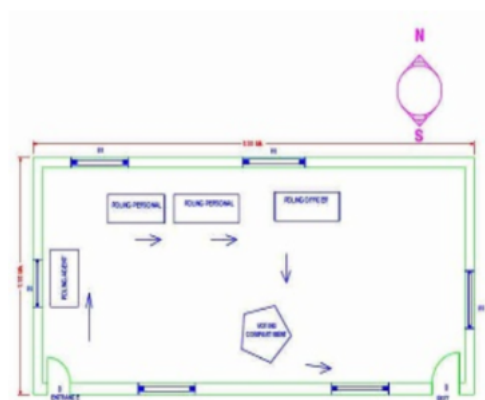

নির্বাচক নিবন্ধন আধিকারিকের স্বাক্ষর

Nazri Naksha

Google Map View

Polling Station Building Front View

Polling Station Front View

Cad View

Key MAP View

1 নাম : বিশ্বজিৎ সিং পিতার নাম: রথ সিং বাড়ির নং : n0252 বয়স : 40 লিঙ্গ : পুরুষ	SKS2016061 ফটো উপলব্ধ	2 নাম : বুল্টি দাস (পাতর) স্বামীর নাম: দীপক পাতর বাড়ির নং : n0213 বয়স : 34 লিঙ্গ : মহিলা	SKS1577907 ফটো উপলব্ধ	3 নাম : গদাধর অধিকারী পিতার নাম: তরুণ অধিকারী বাড়ির নং : n0055 বয়স : 34 লিঙ্গ : পুরুষ	SKS1344365 ফটো উপলব্ধ
4 নাম : গৌরাঙ্গ অধিকারী পিতার নাম: তরুণ অধিকারী বাড়ির নং : n0055 বয়স : 41 লিঙ্গ : পুরুষ	LWJ2175354 ফটো উপলব্ধ	5 নাম : মাধবী অধিকারী স্বামীর নাম: তরুণ অধিকারী বাড়ির নং : n0055 বয়স : 58 লিঙ্গ : মহিলা	WB/29/218/597276 ফটো উপলব্ধ	6 নাম : তরুণ অধিকারী পিতার নাম: গোপাল অধিকারী বাড়ির নং : n0055 বয়স : 65 লিঙ্গ : পুরুষ	WB/29/218/597275 ফটো উপলব্ধ
7 নাম : প্রতিমা অধিকারী স্বামীর নাম: গৌরাঙ্গ অধিকারী বাড়ির নং : n0055 বয়স : 32 লিঙ্গ : মহিলা	SKS1667385 ফটো উপলব্ধ	8 নাম : রীতা আচার্য্য(পাত্র) স্বামীর নাম: বিমল পাত্র বাড়ির নং : n0215 বয়স : 40 লিঙ্গ : মহিলা	LWJ2346088 ফটো উপলব্ধ	9 নাম : জ্যোৎস্না উথাসিনী স্বামীর নাম: শ্যামপদ উথাসিনী বাড়ির নং : n0051 বয়স : 66 লিঙ্গ : মহিলা	WB/29/218/597443 ফটো উপলব্ধ
10 নাম : অর্পিতা মহন্ত (উথাসিনী) স্বামীর নাম: তারক উথাসিনী বাড়ির নং : n0064 বয়স : 38 লিঙ্গ : মহিলা	SKS1344605 ফটো উপলব্ধ	11 নাম : কম্পনা উথাসিনী স্বামীর নাম: উমাপদ উথাসিনী বাড়ির নং : n0064 বয়স : 67 লিঙ্গ : মহিলা	WB/29/218/597291 ফটো উপলব্ধ	12 নাম : রীনা মিশ্র (উথাসিনী) স্বামীর নাম: নন্দদুলাল উথাসিনী বাড়ির নং : n0063 বয়স : 38 লিঙ্গ : মহিলা	SKS1189505 ফটো উপলব্ধ
13 নাম : নন্দ দুলাল উথাসিনী পিতার নাম: অনিল উথাসিনী বাড়ির নং : n0063 বয়স : 44 লিঙ্গ : পুরুষ	LWJ1504299 ফটো উপলব্ধ	14 নাম : বীনারানী উথাসিনী পিতার নাম: অনিল উথাসিনী বাড়ির নং : n0063 বয়স : 47 লিঙ্গ : মহিলা	LWJ1410984 ফটো উপলব্ধ	15 নাম : শ্রাবস্তী উথাসিনী স্বামীর নাম: অনিল উথাসিনী বাড়ির নং : n0063 বয়স : 48 লিঙ্গ : মহিলা	LWJ2175362 ফটো উপলব্ধ
16 নাম : অনিল উথাসিনী পিতার নাম: সুরেন্দ্র উথাসিনী বাড়ির নং : n0063 বয়স : 68 লিঙ্গ : পুরুষ	WB/29/218/597031 ফটো উপলব্ধ	17 নাম : গনেশ উথাসিনী পিতার নাম: ফনিভূষণ উথাসিনী বাড়ির নং : n0062 বয়স : 35 লিঙ্গ : পুরুষ	SKS1344415 ফটো উপলব্ধ	18 নাম : শম্পা উথাসিনী (মাইতি) স্বামীর নাম: আশীষ মাইতি বাড়ির নং : n0063 বয়স : 30 লিঙ্গ : মহিলা	SKS1735547 ফটো উপলব্ধ
19 নাম : উমাপদ উথাসিনী পিতার নাম: সুরেন্দ্র উথাসিনী বাড়ির নং : n0064 বয়স : 78 লিঙ্গ : পুরুষ	WB/29/218/597475 ফটো উপলব্ধ	20 নাম : তারক উথাসিনী পিতার নাম: উমাপদ উথাসিনী বাড়ির নং : n0064 বয়স : 49 লিঙ্গ : পুরুষ	LWJ1410737 ফটো উপলব্ধ	21 নাম : তাপস উথাসিনী পিতার নাম: রামপদ উথাসিনী বাড়ির নং : n0052 বয়স : 44 লিঙ্গ : পুরুষ	LWJ1987932 ফটো উপলব্ধ
22 নাম : কাঞ্চনী মুখার্জী স্বামীর নাম: দেবশীষ মুখার্জী বাড়ির নং : n0051 বয়স : 41 লিঙ্গ : মহিলা	LWJ2175412 ফটো উপলব্ধ	23 নাম : সুমিতা উথাসিনী স্বামীর নাম: সূর্য্যকান্ত উথাসিনী বাড়ির নং : n0051 বয়স : 40 লিঙ্গ : মহিলা	LWJ2175404 ফটো উপলব্ধ	24 নাম : সূর্য্যকান্ত উথাসিনী পিতার নাম: শ্যামপদ উথাসিনী বাড়ির নং : n0051 বয়স : 46 লিঙ্গ : পুরুষ	LWJ2175396 ফটো উপলব্ধ
25 নাম : কবিতা উথাসিনী স্বামীর নাম: মদন উথাসিনী বাড়ির নং : n0051 বয়স : 41 লিঙ্গ : মহিলা	LWJ2175388 ফটো উপলব্ধ	26 নাম : মদন উথাসিনী পিতার নাম: শ্যামপদ উথাসিনী বাড়ির নং : n0051 বয়স : 54 লিঙ্গ : পুরুষ	LWJ1505296 ফটো উপলব্ধ	27 নাম : সোনালী সিং স্বামীর নাম: আদিত্য সিং বাড়ির নং : এন0035 বয়স : 30 লিঙ্গ : মহিলা	WFY1647304 ফটো উপলব্ধ
28 নাম : শিব শংকর উথাসিনী পিতার নাম: সূর্য্যকান্ত উথাসিনী বাড়ির নং : হাতিবেড়িয়া বয়স : 23 লিঙ্গ : পুরুষ	SKS2559524 ফটো উপলব্ধ	29 নাম : বাসন্তী উথাসিনী স্বামীর নাম: ফনী উথাসিনী বাড়ির নং : n0062 বয়স : 61 লিঙ্গ : মহিলা	WB/29/218/597299 ফটো উপলব্ধ	30 নাম : ফনীভূষণ উথাসিনী পিতার নাম: সুরেন্দ্র উথাসিনী বাড়ির নং : n0062 বয়স : 66 লিঙ্গ : পুরুষ	WB/29/218/597267 ফটো উপলব্ধ