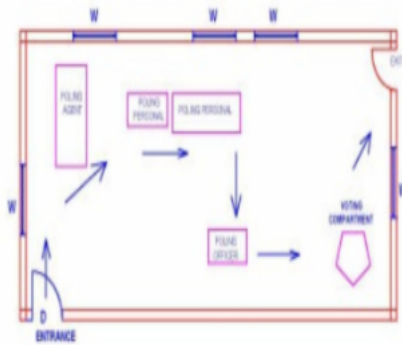

নির্বাচক নিবন্ধন আধিকারিকের স্বাক্ষর

Nazri Naksha

Google Map View

Polling Station Building Front View

Polling Station Front View

Cad View

Key MAP View

1 নাম : নাজিরা বিবি স্বামীর নাম: সেখ মহম্মদ বাড়ির নং : n0009 বয়স : 58 লিঙ্গ : মহিলা	SKS2406072 ফটো উপলব্ধ	2 নাম : সেখ রমজান আলি পিতার নাম: সেখ মহম্মদ আলি বাড়ির নং : n0009 বয়স : 31 লিঙ্গ : পুরুষ	SKS1581453 ফটো উপলব্ধ	3 নাম : রহতন বিবি মায়ের নাম: আর্জান বিবি বাড়ির নং : n0010 বয়স : 62 লিঙ্গ : মহিলা	LWJ1535228 ফটো উপলব্ধ
4 নাম : সেক মাননান আলি মায়ের নাম: রহতন বিবি বাড়ির নং : n0010 বয়স : 34 লিঙ্গ : পুরুষ	SKS1420314 ফটো উপলব্ধ	5 নাম : অভিজিৎ নায়েক পিতার নাম: অরুণ নায়েক বাড়ির নং : n0010 বয়স : 36 লিঙ্গ : পুরুষ	SKS1206879 ফটো উপলব্ধ	6 নাম : বাসন্তী দোলই স্বামীর নাম: অপু দোলই বাড়ির নং : n0010 বয়স : 29 লিঙ্গ : মহিলা	SKS1740851 ফটো উপলব্ধ
7 নাম : হালিমা বিবি স্বামীর নাম: সেক নাজিরুদ্দিন বাড়ির নং : n0009 বয়স : 43 লিঙ্গ : মহিলা	SKS0012880 ফটো উপলব্ধ	8 নাম : সেক নাজিরুদ্দিন পিতার নাম: সেক মহম্মদ বাড়ির নং : n0009 বয়স : 42 লিঙ্গ : পুরুষ	LWJ2014272 ফটো উপলব্ধ	9 নাম : রুকসা বিবি স্বামীর নাম: সেক মাননান আলি বাড়ির নং : এন0010 বয়স : 28 লিঙ্গ : মহিলা	SKS2279677 ফটো উপলব্ধ
10 নাম : সেক মহম্মদ পিতার নাম: সেক ভিকু বাড়ির নং : n0009 বয়স : 68 লিঙ্গ : পুরুষ	SKS2422038 ফটো উপলব্ধ	11 নাম : অপু দোলই পিতার নাম: দুর্গা দোলই বাড়ির নং : n0010 বয়স : 35 লিঙ্গ : পুরুষ	SKS1206572 ফটো উপলব্ধ	12 নাম : নিবেদিতা অধিকারী (পাত্র) স্বামীর নাম: নবীন পাত্র বাড়ির নং : n0230 বয়স : 36 লিঙ্গ : মহিলা	SKS1148576 ফটো উপলব্ধ
13 নাম : অর্পনা নাগা(অধিকারী) স্বামীর নাম: পার্থ অধিকারী বাড়ির নং : n0020 বয়স : 30 লিঙ্গ : মহিলা	SKS1740760 ফটো উপলব্ধ	14 নাম : মৌমিতা অধিকারী স্বামীর নাম: স্বরূপ অধিকারী বাড়ির নং : N0021 বয়স : 27 লিঙ্গ : মহিলা	SKS2275717 ফটো উপলব্ধ	15 নাম : গৌর অধিকারী পিতার নাম: শচীনন্দন অধিকারী বাড়ির নং : n0020 বয়স : 71 লিঙ্গ : পুরুষ	SKS2307056 ফটো উপলব্ধ
16 নাম : বাপন চক্রবর্তী পিতার নাম: জয়দেব চক্রবর্তী বাড়ির নং : n0012 বয়স : 38 লিঙ্গ : পুরুষ	LWJ2309508 ফটো উপলব্ধ	17 নাম : সমান্তি অধিকারী স্বামীর নাম: বিবেকানন্দ অধিকারী বাড়ির নং : এন0014 বয়স : 26 লিঙ্গ : মহিলা	SKS2043222 ফটো উপলব্ধ	18 নাম : চৈতালী অধিকারী স্বামীর নাম: লোলিত মোহন অধিকারী বাড়ির নং : n0014 বয়স : 52 লিঙ্গ : মহিলা	SKS2163582 ফটো উপলব্ধ
19 নাম : তপন অধিকারী পিতার নাম: সঞ্জয় অধিকারী বাড়ির নং : n0012 বয়স : 28 লিঙ্গ : পুরুষ	SKS2021798 ফটো উপলব্ধ	20 নাম : সন্তু অধিকারী পিতার নাম: আশীষ অধিকারী বাড়ির নং : N0013 বয়স : 25 লিঙ্গ : পুরুষ	SKS2275980 ফটো উপলব্ধ	21 নাম : মানস অধিকারী পিতার নাম: বংকিম অধিকারী বাড়ির নং : n0013 বয়স : 59 লিঙ্গ : পুরুষ	SKS2163624 ফটো উপলব্ধ
22 নাম : অরবিন্দ অধিকারী পিতার নাম: লোলিত মোহন অধিকারী বাড়ির নং : n0014 বয়স : 30 লিঙ্গ : পুরুষ	SKS1675917 ফটো উপলব্ধ	23 নাম : পুষ্পরানী অধিকারী স্বামীর নাম: মানস অধিকারী বাড়ির নং : n0013 বয়স : 52 লিঙ্গ : মহিলা	SKS2163632 ফটো উপলব্ধ	24 নাম : বিবেকানন্দ অধিকারী পিতার নাম: ললিত মোহন অধিকারী বাড়ির নং : n0014 বয়স : 37 লিঙ্গ : পুরুষ	SKS1143650 ফটো উপলব্ধ
25 নাম : জ্যোৎস্না চক্রবর্তী পিতার নাম: বাপন চক্রবর্তী বাড়ির নং : n0012 বয়স : 34 লিঙ্গ : মহিলা	SKS1486414 ফটো উপলব্ধ	26 নাম : জিৎ অধিকারী পিতার নাম: নিশীথ অধিকারী বাড়ির নং : এন0017 বয়স : 22 লিঙ্গ : পুরুষ	SKS2472561 ফটো উপলব্ধ	27 নাম : সুদীপ অধিকারী পিতার নাম: আশীষ অধিকারী বাড়ির নং : n0013 বয়স : 30 লিঙ্গ : পুরুষ	SKS1740901 ফটো উপলব্ধ
28 নাম : আশীষ অধিকারী পিতার নাম: বংকিম অধিকারী বাড়ির নং : n0013 বয়স : 65 লিঙ্গ : পুরুষ	SKS2567279 ফটো উপলব্ধ	29 নাম : আরতি অধিকারী স্বামীর নাম: সুবল অধিকারী বাড়ির নং : n0012 বয়স : 97 লিঙ্গ : মহিলা	WB/29/218/006578 ফটো উপলব্ধ	30 নাম : গায়ত্রী অধিকারী স্বামীর নাম: জয়দেব অধিকারী বাড়ির নং : n0012 বয়স : 57 লিঙ্গ : মহিলা	WB/29/218/006570 ফটো উপলব্ধ