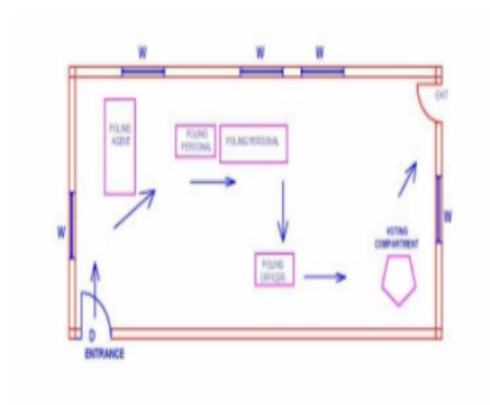

নির্বাচক নিবন্ধন আধিকারিকের স্বাক্ষর

Nazri Naksha

Google Map View

Polling Station Building Front View

Polling Station Front View

Cad View

Key MAP View

1 নাম : সন্তোষী ঘাটী (দোলই) স্বামীর নাম: ধনঞ্জয় দোলই বাড়ির নং : n0136 বয়স : 35 লিঙ্গ : মহিলা	SKS1353788 ফটো উপলব্ধ	2 নাম : নিতাই কোটাল পিতার নাম: নকুল কোটাল বাড়ির নং : n0006 বয়স : 66 লিঙ্গ : পুরুষ	WB/29/218/009012 ফটো উপলব্ধ	3 নাম : প্রতিমা সিং(কোটাল) স্বামীর নাম: অজিত কোটাল বাড়ির নং : n0005 বয়স : 33 লিঙ্গ : মহিলা	SKS1486836 ফটো উপলব্ধ
4 নাম : সন্টু মুদি পিতার নাম: চন্টু মুদি বাড়ির নং : n0002 বয়স : 36 লিঙ্গ : পুরুষ	SKS1420504 ফটো উপলব্ধ	5 নাম : রীতারানী দলবেরা স্বামীর নাম: শংকর দলবেরা বাড়ির নং : n0006 বয়স : 54 লিঙ্গ : মহিলা	WB/29/218/009392 ফটো উপলব্ধ	6 নাম : মিঠুন কোটাল পিতার নাম: লালু কোটাল বাড়ির নং : n0104 বয়স : 35 লিঙ্গ : পুরুষ	SKS1207497 ফটো উপলব্ধ
7 নাম : লালু কোটাল পিতার নাম: নকুল কোটাল বাড়ির নং : n0105 বয়স : 61 লিঙ্গ : পুরুষ	WB/29/218/009564 ফটো উপলব্ধ	8 নাম : আরতি কোটাল স্বামীর নাম: লালু কোটাল বাড়ির নং : n0145 বয়স : 55 লিঙ্গ : মহিলা	WB/29/218/009251 ফটো উপলব্ধ	9 নাম : বাপী কোটাল পিতার নাম: খাঁদু কোটাল বাড়ির নং : n0002 বয়স : 51 লিঙ্গ : পুরুষ	WB/29/218/009196 ফটো উপলব্ধ
10 নাম : লক্ষী মুদি পিতার নাম: খাঁদু মুদি বাড়ির নং : n0002 বয়স : 47 লিঙ্গ : মহিলা	LWJ1802602 ফটো উপলব্ধ	11 নাম : ভাদু সিং (মুদি) স্বামীর নাম: সন্টু মুদি বাড়ির নং : n0002 বয়স : 32 লিঙ্গ : মহিলা	SKS1581917 ফটো উপলব্ধ	12 নাম : মানিক কোটাল পিতার নাম: নকুল কোটাল বাড়ির নং : n0004 বয়স : 69 লিঙ্গ : পুরুষ	WB/29/218/009556 ফটো উপলব্ধ
13 নাম : সুদীপ কোটাল পিতার নাম: মানিক কোটাল বাড়ির নং : n0004 বয়স : 41 লিঙ্গ : পুরুষ	LWJ2015337 ফটো উপলব্ধ	14 নাম : জোৎস্না সিং কোটাল স্বামীর নাম: সুদীপ কোটাল বাড়ির নং : n0004 বয়স : 35 লিঙ্গ : মহিলা	SKS1353663 ফটো উপলব্ধ	15 নাম : বিমলা কোটাল স্বামীর নাম: নিতাই কোটাল বাড়ির নং : n0005 বয়স : 58 লিঙ্গ : মহিলা	WB/29/218/009252 ফটো উপলব্ধ
16 নাম : অজিত কোটাল পিতার নাম: নিতাই কোটাল বাড়ির নং : n0005 বয়স : 44 লিঙ্গ : পুরুষ	LWJ1802628 ফটো উপলব্ধ	17 নাম : রাজেশ কোটাল পিতার নাম: অজিত কোটাল বাড়ির নং : এন0005 বয়স : 22 লিঙ্গ : পুরুষ	SKS2533123 ফটো উপলব্ধ	18 নাম : রেখা কোটাল স্বামীর নাম: নিতাই কোটাল বাড়ির নং : n0006 বয়স : 60 লিঙ্গ : মহিলা	WB/29/218/009018 ফটো উপলব্ধ
19 নাম : শেফালী কোটাল স্বামীর নাম: রনজিত কোটাল বাড়ির নং : n0108 বয়স : 47 লিঙ্গ : মহিলা	LWJ1532746 ফটো উপলব্ধ	20 নাম : বিশ্বজিৎ কোটাল পিতার নাম: রঞ্জিত কোটাল বাড়ির নং : n0109 বয়স : 30 লিঙ্গ : পুরুষ	SKS1740992 ফটো উপলব্ধ	21 নাম : সুরজিৎ কোটাল পিতার নাম: রঞ্জিত কোটাল বাড়ির নং : এন0109 বয়স : 28 লিঙ্গ : পুরুষ	SKS2043545 ফটো উপলব্ধ
22 নাম : অমর খামরই পিতার নাম: লক্ষীনারায়ন খামরই বাড়ির নং : n0147 বয়স : 57 লিঙ্গ : পুরুষ	WB/29/218/009224 ফটো উপলব্ধ	23 নাম : বিষ্ণুপ্রিয়া খামরই স্বামীর নাম: লক্ষীনারায়ন খামরই বাড়ির নং : n0010 বয়স : 80 লিঙ্গ : মহিলা	WB/29/218/009417 ফটো উপলব্ধ	24 নাম : সমর খামরই পিতার নাম: লক্ষীনারায়ন খামরই বাড়ির নং : n0010 বয়স : 50 লিঙ্গ : পুরুষ	WB/29/218/009359 ফটো উপলব্ধ
25 নাম : প্রনতি খামরই স্বামীর নাম: সমর খামরই বাড়ির নং : n0010 বয়স : 47 লিঙ্গ : মহিলা	LWJ1535004 ফটো উপলব্ধ	26 নাম : আশীষ খামরই পিতার নাম: সমর খামরই বাড়ির নং : এন0010 বয়স : 23 লিঙ্গ : পুরুষ	SKS2533032 ফটো উপলব্ধ	27 নাম : অর্পণ জানা পিতার নাম: সঞ্জয় জানা বাড়ির নং : এন0019 বয়স : 26 লিঙ্গ : পুরুষ	SKS2043453 ফটো উপলব্ধ
28 নাম : রিয়া জানা পিতার নাম: দীপঙ্কর জানা বাড়ির নং : এন0029 বয়স : 27 লিঙ্গ : মহিলা	SKS2043594 ফটো উপলব্ধ	29 নাম : পাপিয়া জানা পিতার নাম: সুশান্ত জানা বাড়ির নং : N0020 বয়স : 26 লিঙ্গ : মহিলা	SKS2262210 ফটো উপলব্ধ	30 নাম : পূজা বেরা জানা স্বামীর নাম: সৈকত জানা বাড়ির নং : N0189 বয়স : 27 লিঙ্গ : মহিলা	SKS2275469 ফটো উপলব্ধ