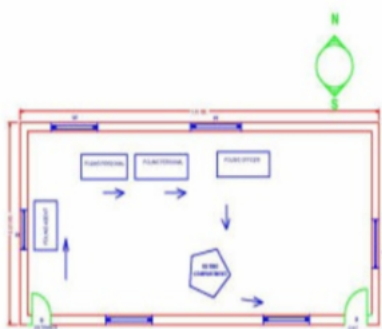

নির্বাচক নিবন্ধন আধিকারিকের স্বাক্ষর

Nazri Naksha

Google Map View

Polling Station Building Front View

Polling Station Front View

Cad View

Key MAP View

1	SKS2468627	ফটো উপলব্ধ	2	WB/29/218/081100	ফটো উপলব্ধ	3	SKS1499128	ফটো উপলব্ধ
নাম : অমিত কুমার কর পিতার নাম: বিভাস কর বাড়ির নং : এন0002 বয়স : 22 লিঙ্গ : পুরুষ			নাম : বিনোদকুমার কর পিতার নাম: রামগতি কর বাড়ির নং : n0001 বয়স : 72 লিঙ্গ : পুরুষ			নাম : বিশ্বজিৎ কর পিতার নাম: সুনীল কর বাড়ির নং : n0067 বয়স : 33 লিঙ্গ : পুরুষ		
4	SKS1225382	ফটো উপলব্ধ	5	LWJ2184174	ফটো উপলব্ধ	6	WB/29/218/081077	ফটো উপলব্ধ
নাম : যমুনা কিস্কু স্বামীর নাম: লক্ষীরাম কিস্কু বাড়ির নং : n0002 বয়স : 38 লিঙ্গ : মহিলা			নাম : লক্ষীরাম কিস্কু পিতার নাম: জয়পাল কিস্কু বাড়ির নং : এন0174 বয়স : 40 লিঙ্গ : পুরুষ			নাম : প্রতিমারানী কর স্বামীর নাম: বিভাস কর বাড়ির নং : n0002 বয়স : 51 লিঙ্গ : মহিলা		
7	WB/29/218/081080	ফটো উপলব্ধ	8	WB/29/218/081309	ফটো উপলব্ধ	9	WB/29/218/081642	ফটো উপলব্ধ
নাম : সুমিতারানী কর স্বামীর নাম: মানস কর বাড়ির নং : n0002 বয়স : 53 লিঙ্গ : মহিলা			নাম : বিভাসকুমার কর পিতার নাম: রামহরি কর বাড়ির নং : n0002 বয়স : 60 লিঙ্গ : পুরুষ			নাম : মানসকুমার কর পিতার নাম: রামহরি কর বাড়ির নং : n0002 বয়স : 62 লিঙ্গ : পুরুষ		
10	SKS1427707	ফটো উপলব্ধ	11	WB/29/218/081488	ফটো উপলব্ধ	12	SKS1499045	ফটো উপলব্ধ
নাম : প্রদীপ কর পিতার নাম: বিনোদ কুমার কর বাড়ির নং : n0001 বয়স : 33 লিঙ্গ : পুরুষ			নাম : জবারানী মাণ্ডী স্বামীর নাম: শ্যাম মাণ্ডী বাড়ির নং : n0001 বয়স : 55 লিঙ্গ : মহিলা			নাম : বিপ্লব কর পিতার নাম: জয়দেব কর বাড়ির নং : n0001 বয়স : 32 লিঙ্গ : পুরুষ		
13	WB/29/218/081139	ফটো উপলব্ধ	14	WB/29/218/081138	ফটো উপলব্ধ	15	SKS1750108	ফটো উপলব্ধ
নাম : আল্পনারানী কর স্বামীর নাম: জয়দেব কর বাড়ির নং : n0001 বয়স : 55 লিঙ্গ : মহিলা			নাম : ইলারানী কর স্বামীর নাম: বিনোদ কর বাড়ির নং : n0001 বয়স : 63 লিঙ্গ : মহিলা			নাম : যোগমায়া মান্ডী পিতার নাম: শ্যামপদ মান্ডী বাড়ির নং : n0001 বয়স : 29 লিঙ্গ : মহিলা		
16	SKS1975978	ফটো উপলব্ধ	17	YMD1809474	ফটো উপলব্ধ	18	SKS1695113	ফটো উপলব্ধ
নাম : কৃষ্ণ চন্দ্র কর পিতার নাম: সুনীল কুমার কর বাড়ির নং : n0186 বয়স : 28 লিঙ্গ : পুরুষ			নাম : ফুলমনি কিস্কু মায়ের নাম: সুখী কিস্কু বাড়ির নং : এন00 বয়স : 30 লিঙ্গ : মহিলা			নাম : রূপালী কিস্কু হেমরম মায়ের নাম: কুশ হেমরম বাড়ির নং : n0198 বয়স : 30 লিঙ্গ : মহিলা		
19	SKS2419646	ফটো উপলব্ধ	20	SKS2419596	ফটো উপলব্ধ	21	LWJ1462100	ফটো উপলব্ধ
নাম : পাঁচুগোপাল গোস্বামী পিতার নাম: সতীশ গোস্বামী বাড়ির নং : n0052 বয়স : 77 লিঙ্গ : পুরুষ			নাম : পদ্মারানী গোস্বামী স্বামীর নাম: পাঁচুগোপাল গোস্বামী বাড়ির নং : n0052 বয়স : 67 লিঙ্গ : মহিলা			নাম : অমরেশ গোস্বামী পিতার নাম: পাঁচুগোপাল গোস্বামী বাড়ির নং : n0052 বয়স : 48 লিঙ্গ : পুরুষ		
22	SKS1749985	ফটো উপলব্ধ	23	SKS1148931	ফটো উপলব্ধ	24	WB/29/218/081319	ফটো উপলব্ধ
নাম : নিবিদিতা গোস্বামী স্বামীর নাম: অরুণ গোস্বামী বাড়ির নং : n0052 বয়স : 30 লিঙ্গ : মহিলা			নাম : অরুণ কুমার গোস্বামী পিতার নাম: তপন কুমার গোস্বামী বাড়ির নং : n0052 বয়স : 37 লিঙ্গ : পুরুষ			নাম : সরমারানী গোস্বামী স্বামীর নাম: তপন গোস্বামী বাড়ির নং : n0052 বয়স : 57 লিঙ্গ : মহিলা		
25	SKS1225440	ফটো উপলব্ধ	26	SKS2012144	ফটো উপলব্ধ	27	LWJ2264851	ফটো উপলব্ধ
নাম : মনি গোস্বামী স্বামীর নাম: অমরেশ গোস্বামী বাড়ির নং : n0052 বয়স : 36 লিঙ্গ : মহিলা			নাম : ফাল্পুনী ঘোষ (দোলাই) স্বামীর নাম: বীরেন্দ্র নাথ দোলাই বাড়ির নং : n0084 বয়স : 28 লিঙ্গ : মহিলা			নাম : রবীন্দ্রনাথ চক্রবর্তী পিতার নাম: বামাপদ চক্রবর্তী বাড়ির নং : n0031 বয়স : 43 লিঙ্গ : পুরুষ		
28	IY1801091	ফটো উপলব্ধ	29	SKS2302982	ফটো উপলব্ধ	30	LWJ2037794	ফটো উপলব্ধ
নাম : নানানিতা চক্রবর্তী স্বামীর নাম: শুভম চক্রবর্তী বাড়ির নং : এন0042 বয়স : 28 লিঙ্গ : মহিলা			নাম : অমলকুমার চক্রবর্তী পিতার নাম: রঘুনাথ চক্রবর্তী বাড়ির নং : n0042 বয়স : 67 লিঙ্গ : পুরুষ			নাম : সীমা চক্রবর্তী স্বামীর নাম: সুজিত চক্রবর্তী বাড়ির নং : n0048 বয়স : 49 লিঙ্গ : মহিলা		