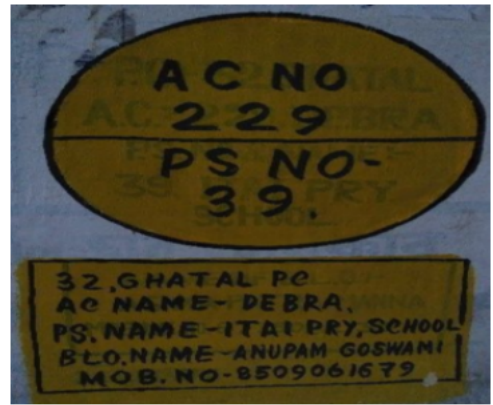

নির্বাচক নিবন্ধন আধিকারিকের স্বাক্ষর

Nazri Naksha

Google Map View

Polling Station Building Front View

Polling Station Front View

Cad View

Key MAP View

1 নাম : কাকলী সরেন (হেমরম) স্বামীর নাম: সুনীল হেমরম বাড়ির নং : n0165 বয়স : 31 লিঙ্গ : মহিলা	SKS1750504 ফটো উপলব্ধ	2 নাম : শোনু আদক (গায়েন) স্বামীর নাম: কার্তিক গায়েন বাড়ির নং : n0163 বয়স : 31 লিঙ্গ : মহিলা	SKS1602200 ফটো উপলব্ধ	3 নাম : কালি রানী কিস্কু স্বামীর নাম: ইন্দ্র কিস্কু বাড়ির নং : n0147 বয়স : 44 লিঙ্গ : মহিলা	LWJ1829266 ফটো উপলব্ধ
4 নাম : রাইমনি কিস্কু স্বামীর নাম: নিমাই কিস্কু বাড়ির নং : n0118 বয়স : 57 লিঙ্গ : মহিলা	WB/29/218/084299 ফটো উপলব্ধ	5 নাম : মানস কিস্কু পিতার নাম: নিমাই কিস্কু বাড়ির নং : n0170 বয়স : 34 লিঙ্গ : পুরুষ	SKS1922293 ফটো উপলব্ধ	6 নাম : সূজল কিস্কু পিতার নাম: ইন্দ্র কিস্কু বাড়ির নং : এন0147 বয়স : 24 লিঙ্গ : পুরুষ	SKS2356558 ফটো উপলব্ধ
7 নাম : লক্ষ্মী সরেন কিস্কু স্বামীর নাম: মানস কিস্কু বাড়ির নং : এন0170 বয়স : 26 লিঙ্গ : মহিলা	YNG1959477 ফটো উপলব্ধ	8 নাম : দীপক কিস্কু পিতার নাম: নিমাই কিস্কু বাড়ির নং : এন0118 বয়স : 27 লিঙ্গ : পুরুষ	SKS2052751 ফটো উপলব্ধ	9 নাম : জয় কিস্কু মায়ের নাম: কালী রানী কিস্কু বাড়ির নং : এন0147 বয়স : 21 লিঙ্গ : পুরুষ	SKS2480457 ফটো উপলব্ধ
10 নাম : মিনা খামরই স্বামীর নাম: সুভাষ খামরই বাড়ির নং : এন0125 বয়স : 30 লিঙ্গ : মহিলা	SKS2310472 ফটো উপলব্ধ	11 নাম : মিশু গুচ্ছইত(সামন্ত) স্বামীর নাম: রনজিৎ সামন্ত বাড়ির নং : n0162 বয়স : 40 লিঙ্গ : মহিলা	SKS1435569 ফটো উপলব্ধ	12 নাম : অমলেশ গায়েন পিতার নাম: প্রতাপ গায়েন বাড়ির নং : n0017 বয়স : 41 লিঙ্গ : পুরুষ	SKS1226190 ফটো উপলব্ধ
13 নাম : কমলেশ গায়েন পিতার নাম: প্রতাপ গায়েন বাড়ির নং : n0017 বয়স : 35 লিঙ্গ : পুরুষ	SKS1428085 ফটো উপলব্ধ	14 নাম : প্রতাপ গায়েন পিতার নাম: কনাইলাল গায়েন বাড়ির নং : n0017 বয়স : 72 লিঙ্গ : পুরুষ	SKS2426765 ফটো উপলব্ধ	15 নাম : কল্যাণী গায়েন স্বামীর নাম: প্রতাপ গায়েন বাড়ির নং : n0017 বয়স : 61 লিঙ্গ : মহিলা	SKS2424448 ফটো উপলব্ধ
16 নাম : কার্তিক গায়েন পিতার নাম: সরোজ কুমার গায়েন বাড়ির নং : n0137 বয়স : 42 লিঙ্গ : পুরুষ	LWJ2184323 ফটো উপলব্ধ	17 নাম : রিনু রানী গায়েন (ঘোড়াই) স্বামীর নাম: গনেশ গায়েন বাড়ির নং : n0137 বয়স : 34 লিঙ্গ : মহিলা	SKS1363902 ফটো উপলব্ধ	18 নাম : গনেশ গায়েন পিতার নাম: সরোজ কুমার গায়েন বাড়ির নং : n0137 বয়স : 43 লিঙ্গ : পুরুষ	LWJ2184331 ফটো উপলব্ধ
19 নাম : ছায়ারানী গায়েন স্বামীর নাম: সরোজ গায়েন বাড়ির নং : n0137 বয়স : 62 লিঙ্গ : মহিলা	WB/29/218/084247 ফটো উপলব্ধ	20 নাম : সরোজকুমার গায়েন পিতার নাম: কনাই গায়েন বাড়ির নং : n0137 বয়স : 77 লিঙ্গ : পুরুষ	WB/29/218/084235 ফটো উপলব্ধ	21 নাম : ছায়া গায়েন স্বামীর নাম: সাধন গায়েন বাড়ির নং : n0045 বয়স : 57 লিঙ্গ : মহিলা	WB/29/218/084322 ফটো উপলব্ধ
22 নাম : সাধন গায়েন পিতার নাম: কনাই গায়েন বাড়ির নং : n0045 বয়স : 67 লিঙ্গ : পুরুষ	WB/29/218/084319 ফটো উপলব্ধ	23 নাম : খোকন গায়েন পিতার নাম: সাধন গায়েন বাড়ির নং : n0045 বয়স : 40 লিঙ্গ : পুরুষ	LWJ2184349 ফটো উপলব্ধ	24 নাম : পিয়ালী পাল স্বামীর নাম: হীরক পাল বাড়ির নং : এন0006 বয়স : 36 লিঙ্গ : মহিলা	NKP2332351 ফটো উপলব্ধ
25 নাম : বন্দনা গিরি স্বামীর নাম: স্বপন গিরি বাড়ির নং : n0105 বয়স : 51 লিঙ্গ : মহিলা	WB/29/218/084265 ফটো উপলব্ধ	26 নাম : স্বপন কুমার গিরি পিতার নাম: শ্যামচরণ গিরি বাড়ির নং : n0105 বয়স : 59 লিঙ্গ : পুরুষ	SKS2147668 ফটো উপলব্ধ	27 নাম : তনয়া চক্রবর্তী গোস্বামী স্বামীর নাম: অনুপম গোস্বামী বাড়ির নং : n0104 বয়স : 32 লিঙ্গ : মহিলা	SKS1683358 ফটো উপলব্ধ
28 নাম : জয়ন্ত গোস্বামী পিতার নাম: ব্রজমোহন গোস্বামী বাড়ির নং : n0104 বয়স : 59 লিঙ্গ : পুরুষ	WB/29/218/084337 ফটো উপলব্ধ	29 নাম : নির্মল গোস্বামী পিতার নাম: ব্রজমোহন গোস্বামী বাড়ির নং : n0104 বয়স : 62 লিঙ্গ : পুরুষ	WB/29/218/084338 ফটো উপলব্ধ	30 নাম : আল্পনা গোস্বামী স্বামীর নাম: দীপিমোহন গোস্বামী বাড়ির নং : n0104 বয়স : 66 লিঙ্গ : মহিলা	WB/29/218/084229 ফটো উপলব্ধ