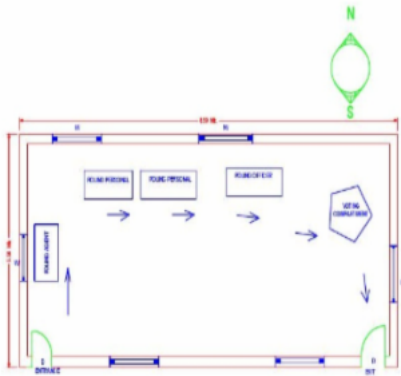

নির্বাচক নিবন্ধন আধিকারিকের স্বাক্ষর

Nazri Naksha

Google Map View

Polling Station Building Front View

Polling Station Front View

Cad View

Key MAP View

1 নাম : সেক হাবিবুল রহমান পিতার নাম: সেক রহমান আলি বাড়ির নং : n0124 বয়স : 52 লিঙ্গ : পুরুষ	WB/29/219/369944	ফটো উপলব্ধ	2 নাম : রসীদা বিবি স্বামীর নাম: সেক হাবিবুল রহমান বাড়ির নং : n0123 বয়স : 51 লিঙ্গ : মহিলা	KKW2386498	ফটো উপলব্ধ	3 নাম : দোলনা বিবি স্বামীর নাম: জাফর হোসেন চৌধুরী বাড়ির নং : n0104 বয়স : 43 লিঙ্গ : মহিলা	LWJ2042786	ফটো উপলব্ধ
4 নাম : জাফর হোসেন চৌধুরী মায়ের নাম: কাসেদা বিবি বাড়ির নং : n0104 বয়স : 48 লিঙ্গ : পুরুষ	LWJ1518919	ফটো উপলব্ধ	5 নাম : জাকির হোসেন চৌধুরী পিতার নাম: আকতার চৌধুরী বাড়ির নং : n0104 বয়স : 53 লিঙ্গ : পুরুষ	WB/29/218/099346	ফটো উপলব্ধ	6 নাম : বিবি সব্বরন স্বামীর নাম: রমজান আলি সেক বাড়ির নং : n0103 বয়স : 72 লিঙ্গ : মহিলা	WB/29/218/099459	ফটো উপলব্ধ
7 নাম : আনসারা বিবি স্বামীর নাম: আনিসুদ্দিন সেক বাড়ির নং : n0088 বয়স : 52 লিঙ্গ : মহিলা	WB/29/218/099130	ফটো উপলব্ধ	8 নাম : সেক আনিসুদ্দিন পিতার নাম: সেক রহমান বাড়ির নং : n0088 বয়স : 54 লিঙ্গ : পুরুষ	WB/29/218/099480	ফটো উপলব্ধ	9 নাম : বিবি সায়েদা স্বামীর নাম: সহিদ বেগ বাড়ির নং : n0064 বয়স : 62 লিঙ্গ : মহিলা	WB/29/218/099234	ফটো উপলব্ধ
10 নাম : বিবি সমিদ্দন স্বামীর নাম: ফকিরুদ্দিন সেক বাড়ির নং : n0063 বয়স : 55 লিঙ্গ : মহিলা	WB/29/218/099111	ফটো উপলব্ধ	11 নাম : সাইনাজ খাতুন পিতার নাম: সেক সোনাউল্লা বাড়ির নং : এনএইচ0014 বয়স : 28 লিঙ্গ : মহিলা	YMD2423945	ফটো উপলব্ধ	12 নাম : সেক মোজাম্মেল পিতার নাম: সেক হামিদ বাড়ির নং : n0061 বয়স : 30 লিঙ্গ : পুরুষ	SKS1685163	ফটো উপলব্ধ
13 নাম : সেক মকবুল হোসেন পিতার নাম: সেক হামিদ রহমান বাড়ির নং : n0061 বয়স : 32 লিঙ্গ : পুরুষ	SKS1685098	ফটো উপলব্ধ	14 নাম : রোজিনা খাতুন বিবি স্বামীর নাম: সেক মোজাফর হোসেন বাড়ির নং : n0061 বয়স : 37 লিঙ্গ : মহিলা	SKS1230473	ফটো উপলব্ধ	15 নাম : বিবি মায়নোরা স্বামীর নাম: হামিদ সেক বাড়ির নং : n0061 বয়স : 54 লিঙ্গ : মহিলা	WB/29/218/099221	ফটো উপলব্ধ
16 নাম : হামিদ রহমান পিতার নাম: মোসলেম সেক বাড়ির নং : n0061 বয়স : 64 লিঙ্গ : পুরুষ	WB/29/218/099188	ফটো উপলব্ধ	17 নাম : মঞ্জুরা বিবি স্বামীর নাম: সেক নজরুল বাড়ির নং : n0056 বয়স : 40 লিঙ্গ : মহিলা	SKS1366160	ফটো উপলব্ধ	18 নাম : মানোয়ারা খাতুন (বিবি) স্বামীর নাম: সেক তামিজুদ্দিন বাড়ির নং : n0056 বয়স : 44 লিঙ্গ : মহিলা	SKS1685320	ফটো উপলব্ধ
19 নাম : সেক তামিজুদ্দিন পিতার নাম: সেক নবিরুদ্দিন বাড়ির নং : n0056 বয়স : 44 লিঙ্গ : পুরুষ	SKS1685270	ফটো উপলব্ধ	20 নাম : সেক সবেহা আলি পিতার নাম: সেক মোসলেম আলি বাড়ির নং : n0065 বয়স : 38 লিঙ্গ : পুরুষ	LWJ2269082	ফটো উপলব্ধ	21 নাম : বিবি হাসিনা স্বামীর নাম: মোসলেম আলি বাড়ির নং : n0055 বয়স : 76 লিঙ্গ : মহিলা	WB/29/218/099126	ফটো উপলব্ধ
22 নাম : সেক সাবিরুদ্দিন পিতার নাম: সেক কুতুবুদ্দিন বাড়ির নং : n0078 বয়স : 31 লিঙ্গ : পুরুষ	SKS1594258	ফটো উপলব্ধ	23 নাম : বিবি আস্থিয়া স্বামীর নাম: জহর খাঁন বাড়ির নং : n0072 বয়স : 66 লিঙ্গ : মহিলা	WB/29/218/099372	ফটো উপলব্ধ	24 নাম : মান্নান খাঁন পিতার নাম: জহর খাঁন বাড়ির নং : n0072 বয়স : 60 লিঙ্গ : পুরুষ	WB/29/218/099389	ফটো উপলব্ধ
25 নাম : লুৎফর খান পিতার নাম: জহর খাঁন বাড়ির নং : n0072 বয়স : 52 লিঙ্গ : পুরুষ	SKS2128726	ফটো উপলব্ধ	26 নাম : দিলকিশারা বেগম স্বামীর নাম: লুৎফর খান বাড়ির নং : n0072 বয়স : 44 লিঙ্গ : মহিলা	SKS0194852	ফটো উপলব্ধ	27 নাম : ফারহাদ হোসেন খাঁন পিতার নাম: জহর খাঁন বাড়ির নং : n0072 বয়স : 33 লিঙ্গ : পুরুষ	SKS1429448	ফটো উপলব্ধ
28 নাম : পিয়ারু বেগ পিতার নাম: মহম্মদ শহীদ বেগ বাড়ির নং : এন0064 বয়স : 26 লিঙ্গ : পুরুষ	SKS2055234	ফটো উপলব্ধ	29 নাম : রহিমা খাতুন বিবি স্বামীর নাম: ফারহাদ হোসেন খাঁন বাড়ির নং : N0072 বয়স : 27 লিঙ্গ : মহিলা	SKS2213668	ফটো উপলব্ধ	30 নাম : বিবি সায়েমা স্বামীর নাম: সেক কুতুবুদ্দিন বাড়ির নং : n0078 বয়স : 60 লিঙ্গ : মহিলা	SKS2220341	ফটো উপলব্ধ