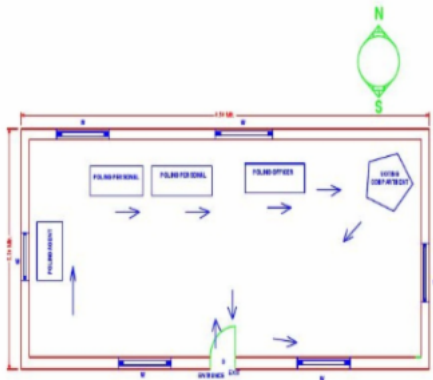

নির্বাচক নিবন্ধন আধিকারিকের স্বাক্ষর

Nazri Naksha

Google Map View

Polling Station Building Front View

Polling Station Front View

Cad View

Key MAP View

1 নাম : সাগর কিস্কু পিতার নাম: রঞ্জিত কিস্কু বাড়ির নং : n0002 বয়স : 32 লিঙ্গ : পুরুষ	SKS1594605 ফটো উপলব্ধ	2 নাম : শ্যামলী কিস্কু স্বামীর নাম: রঞ্জিত কিস্কু বাড়ির নং : n0002 বয়স : 52 লিঙ্গ : মহিলা	WB/29/218/102222 ফটো উপলব্ধ	3 নাম : রঞ্জিত কিস্কু পিতার নাম: সাগর কিস্কু বাড়ির নং : n0002 বয়স : 57 লিঙ্গ : পুরুষ	WB/29/218/102486 ফটো উপলব্ধ
4 নাম : লক্ষী কিস্কু স্বামীর নাম: চরণ কিস্কু বাড়ির নং : n0001 বয়স : 56 লিঙ্গ : মহিলা	WB/29/218/102181 ফটো উপলব্ধ	5 নাম : রবীন্দ্র নাথ কিস্কু পিতার নাম: চরন কিস্কু বাড়ির নং : n0001 বয়স : 36 লিঙ্গ : পুরুষ	SKS1594597 ফটো উপলব্ধ	6 নাম : চরন কিস্কু পিতার নাম: সাগর কিস্কু বাড়ির নং : n0001 বয়স : 62 লিঙ্গ : পুরুষ	WB/29/218/102168 ফটো উপলব্ধ
7 নাম : ঝনু কিস্কু পিতার নাম: রঞ্জিত কিস্কু বাড়ির নং : n0350 বয়স : 29 লিঙ্গ : পুরুষ	SKS1976232 ফটো উপলব্ধ	8 নাম : লালু কিস্কু পিতার নাম: রঞ্জিত কিস্কু বাড়ির নং : n0354 বয়স : 28 লিঙ্গ : পুরুষ	SKS1976273 ফটো উপলব্ধ	9 নাম : রানী কিস্কু স্বামীর নাম: রবীন্দ্রনাথ কিস্কু বাড়ির নং : n0336 বয়স : 37 লিঙ্গ : মহিলা	SKS1924778 ফটো উপলব্ধ
10 নাম : কম্পনা হেমরম স্বামীর নাম: সাগর কিস্কু বাড়ির নং : এন0002 বয়স : 24 লিঙ্গ : মহিলা	SKS2492676 ফটো উপলব্ধ	11 নাম : সোমবারী কিস্কু স্বামীর নাম: ঝনু কিস্কু বাড়ির নং : n0350 বয়স : 27 লিঙ্গ : মহিলা	SKS1992734 ফটো উপলব্ধ	12 নাম : অনিরবান ঘোড়াই পিতার নাম: গোপাল ঘোড়াই বাড়ির নং : এন/এ বয়স : 25 লিঙ্গ : পুরুষ	SKS2278281 ফটো উপলব্ধ
13 নাম : সরস্বতী টুডু স্বামীর নাম: সাহেব টুডু বাড়ির নং : n0309 বয়স : 48 লিঙ্গ : মহিলা	SKS1753128 ফটো উপলব্ধ	14 নাম : শ্রীমতী টুডু স্বামীর নাম: লক্ষীকান্ত টুডু বাড়ির নং : n0003 বয়স : 42 লিঙ্গ : মহিলা	SKS1502178 ফটো উপলব্ধ	15 নাম : লক্ষীকান্ত টুডু পিতার নাম: অজিত টুডু বাড়ির নং : n0003 বয়স : 37 লিঙ্গ : মহিলা	SKS1149848 ফটো উপলব্ধ
16 নাম : কুঁদি টুডু স্বামীর নাম: অজিত টুডু বাড়ির নং : n0003 বয়স : 54 লিঙ্গ : মহিলা	WB/29/218/102260 ফটো উপলব্ধ	17 নাম : নমিতা টুডু স্বামীর নাম: সতেশ্বর টুডু বাড়ির নং : n0011 বয়স : 40 লিঙ্গ : মহিলা	SKS1366335 ফটো উপলব্ধ	18 নাম : মিনতী টুডু স্বামীর নাম: অশ্বিনী টুডু বাড়ির নং : n0011 বয়স : 39 লিঙ্গ : মহিলা	SKS1149889 ফটো উপলব্ধ
19 নাম : অশ্বিনী টুডু পিতার নাম: লালু টুডু বাড়ির নং : n0011 বয়স : 42 লিঙ্গ : পুরুষ	SKS1149897 ফটো উপলব্ধ	20 নাম : দেবু টুডু পিতার নাম: লালু টুডু বাড়ির নং : n0011 বয়স : 43 লিঙ্গ : পুরুষ	SKS1230945 ফটো উপলব্ধ	21 নাম : জলেশ্বর টুডু পিতার নাম: লালু টুডু বাড়ির নং : n0011 বয়স : 47 লিঙ্গ : পুরুষ	LWJ2043511 ফটো উপলব্ধ
22 নাম : সতেশ্বর টুডু পিতার নাম: লালু টুডু বাড়ির নং : n0011 বয়স : 49 লিঙ্গ : পুরুষ	LWJ2043503 ফটো উপলব্ধ	23 নাম : বিশ্বজিৎ টুডু পিতার নাম: গুরাই টুডু বাড়ির নং : n0004 বয়স : 41 লিঙ্গ : পুরুষ	SKS0198903 ফটো উপলব্ধ	24 নাম : তাপসী টুডু স্বামীর নাম: সুজিত টুডু বাড়ির নং : n0004 বয়স : 47 লিঙ্গ : মহিলা	LWJ1414887 ফটো উপলব্ধ
25 নাম : সুজিত টুডু পিতার নাম: গুরাই টুডু বাড়ির নং : n0004 বয়স : 50 লিঙ্গ : পুরুষ	LWJ1414861 ফটো উপলব্ধ	26 নাম : দুলালী টুডু স্বামীর নাম: গুরাই টুডু বাড়ির নং : n0004 বয়স : 67 লিঙ্গ : মহিলা	WB/29/218/102261 ফটো উপলব্ধ	27 নাম : স্বপন কুমার টুডু পিতার নাম: অজিত টুডু বাড়ির নং : n0003 বয়স : 31 লিঙ্গ : পুরুষ	SKS1594621 ফটো উপলব্ধ
28 নাম : কার্তিক টুডু পিতার নাম: জলেশ্বর টুডু বাড়ির নং : নো বয়স : 27 লিঙ্গ : পুরুষ	SKS2055580 ফটো উপলব্ধ	29 নাম : শিবনাথ টুডু পিতার নাম: সুজিত টুডু বাড়ির নং : এন0004 বয়স : 24 লিঙ্গ : মহিলা	SKS2367191 ফটো উপলব্ধ	30 নাম : বিধান টুডু পিতার নাম: দেবু টুডু বাড়ির নং : এন0000 বয়স : 25 লিঙ্গ : মহিলা	SKS2368066 ফটো উপলব্ধ