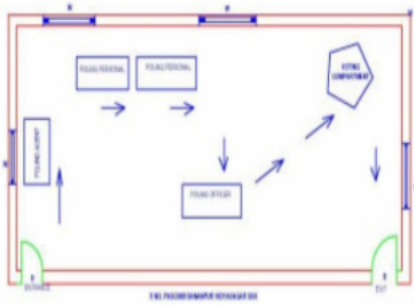

নির্বাচক নিবন্ধন আধিকারিকের স্বাক্ষর

Nazri Naksha

Google Map View

Polling Station Building Front View

Polling Station Front View

Cad View

Key MAP View

1 নাম : সাধু আড়ী পিতার নাম: রঞ্জিত আড়ী বাড়ির নং : n0151 বয়স : 33 লিঙ্গ : পুরুষ	SKS1741099 ফটো উপলব্ধ	2 নাম : শ্রাবন্তী আড়ী (নায়ক) স্বামীর নাম: অসিত নায়ক বাড়ির নং : n0150 বয়স : 40 লিঙ্গ : মহিলা	SKS1353762 ফটো উপলব্ধ	3 নাম : অঙ্কন নায়ক মায়ের নাম: শ্রাবন্তী আড়ী নায়ক বাড়ির নং : এন0150 বয়স : 22 লিঙ্গ : পুরুষ	SKS2546612 ফটো উপলব্ধ
4 নাম : ঝাড়েপুর কুইল্যা পিতার নাম: নীলরতন কুইল্যা বাড়ির নং : n0038 বয়স : 34 লিঙ্গ : পুরুষ	SKS1420694 ফটো উপলব্ধ	5 নাম : ছায়ারানী কুইল্যা স্বামীর নাম: নীলরতন কুইল্যা বাড়ির নং : n0038 বয়স : 58 লিঙ্গ : মহিলা	WB/29/218/009404 ফটো উপলব্ধ	6 নাম : নীলরতন কুইল্যা পিতার নাম: দুর্লভ কুইল্যা বাড়ির নং : n0038 বয়স : 64 লিঙ্গ : পুরুষ	SKS2164101 ফটো উপলব্ধ
7 নাম : শিউলী সাউ কুইল্যা স্বামীর নাম: ঝাড়েপুর কুইল্যা বাড়ির নং : N0038 বয়স : 25 লিঙ্গ : মহিলা	SKS2276137 ফটো উপলব্ধ	8 নাম : শ্রাবন্তী কর (নায়ক) স্বামীর নাম: সঞ্জয় নায়ক বাড়ির নং : n0170 বয়স : 43 লিঙ্গ : মহিলা	SKS1912260 ফটো উপলব্ধ	9 নাম : কবিতা কোটাল স্বামীর নাম: পঞ্চানন কোটাল বাড়ির নং : n0103 বয়স : 64 লিঙ্গ : মহিলা	WB/29/218/009452 ফটো উপলব্ধ
10 নাম : বিশ্বজিৎ কোটাল পিতার নাম: গনেশ কোটাল বাড়ির নং : n0056 বয়স : 35 লিঙ্গ : পুরুষ	SKS1487206 ফটো উপলব্ধ	11 নাম : রুপা কোটাল স্বামীর নাম: বিশ্বজিৎ কোটাল বাড়ির নং : n0056 বয়স : 35 লিঙ্গ : মহিলা	SKS1487230 ফটো উপলব্ধ	12 নাম : জয়দেব কোটাল পিতার নাম: মীলমনি কোটাল বাড়ির নং : n0049 বয়স : 54 লিঙ্গ : পুরুষ	WB/29/218/009122 ফটো উপলব্ধ
13 নাম : সুজল কোটাল স্বামীর নাম: সহদেব কোটাল বাড়ির নং : n0049 বয়স : 36 লিঙ্গ : মহিলা	SKS1420751 ফটো উপলব্ধ	14 নাম : সন্দ্যা কোটাল স্বামীর নাম: নীলমনি কোটাল বাড়ির নং : n0049 বয়স : 69 লিঙ্গ : মহিলা	WB/29/218/009770 ফটো উপলব্ধ	15 নাম : মুরলী কোটাল পিতার নাম: সুধীর কোটাল বাড়ির নং : n0009 বয়স : 51 লিঙ্গ : পুরুষ	LWJ1451111 ফটো উপলব্ধ
16 নাম : বংশী কোটাল পিতার নাম: সুধীর কোটাল বাড়ির নং : n0009 বয়স : 54 লিঙ্গ : পুরুষ	WB/29/218/009593 ফটো উপলব্ধ	17 নাম : বাঁশরী কোটাল পিতার নাম: সুধীর কোটাল বাড়ির নং : n0009 বয়স : 62 লিঙ্গ : পুরুষ	WB/29/218/009764 ফটো উপলব্ধ	18 নাম : সুশীলা কোটাল স্বামীর নাম: নন্দ কোটাল বাড়ির নং : n0007 বয়স : 87 লিঙ্গ : মহিলা	WB/29/218/009073 ফটো উপলব্ধ
19 নাম : মতিলাল কোটাল পিতার নাম: নন্দ কোটাল বাড়ির নং : n0007 বয়স : 70 লিঙ্গ : পুরুষ	WB/29/218/009050 ফটো উপলব্ধ	20 নাম : সীমা কোটাল স্বামীর নাম: মতিলাল কোটাল বাড়ির নং : n0007 বয়স : 67 লিঙ্গ : মহিলা	WB/29/218/009031 ফটো উপলব্ধ	21 নাম : সনাতন কোটাল পিতার নাম: নন্দ কোটাল বাড়ির নং : n0007 বয়স : 59 লিঙ্গ : পুরুষ	WB/29/218/009107 ফটো উপলব্ধ
22 নাম : কবিতা কোটাল স্বামীর নাম: সনাতন কোটাল বাড়ির নং : n0007 বয়স : 51 লিঙ্গ : মহিলা	WB/29/218/009460 ফটো উপলব্ধ	23 নাম : সুকুমার কোটাল পিতার নাম: নন্দ কোটাল বাড়ির নং : n0007 বয়স : 51 লিঙ্গ : পুরুষ	WB/29/218/009067 ফটো উপলব্ধ	24 নাম : নুপুর কোটাল স্বামীর নাম: সুকুমার কোটাল বাড়ির নং : n0007 বয়স : 46 লিঙ্গ : মহিলা	LWJ1532662 ফটো উপলব্ধ
25 নাম : প্রশান্ত কোটাল পিতার নাম: দুলাল কোটাল বাড়ির নং : n0008 বয়স : 47 লিঙ্গ : পুরুষ	LWJ1451533 ফটো উপলব্ধ	26 নাম : শ্রীকান্ত কোটাল পিতার নাম: দুলাল কোটাল বাড়ির নং : n0008 বয়স : 45 লিঙ্গ : পুরুষ	LWJ2015089 ফটো উপলব্ধ	27 নাম : কুমার কোটাল স্বামীর নাম: শ্রীকান্ত কোটাল বাড়ির নং : n0008 বয়স : 38 লিঙ্গ : মহিলা	SKS1420793 ফটো উপলব্ধ
28 নাম : জবারানী কোটাল স্বামীর নাম: বংশী কোটাল বাড়ির নং : n0009 বয়স : 50 লিঙ্গ : মহিলা	WB/29/218/009407 ফটো উপলব্ধ	29 নাম : সহদেব কোটাল পিতার নাম: নীলমনি কোটাল বাড়ির নং : n0049 বয়স : 45 লিঙ্গ : পুরুষ	LWJ2015113 ফটো উপলব্ধ	30 নাম : সবিতা কোটাল স্বামীর নাম: জয়দেব কোটাল বাড়ির নং : n0049 বয়স : 50 লিঙ্গ : মহিলা	LWJ1989144 ফটো উপলব্ধ