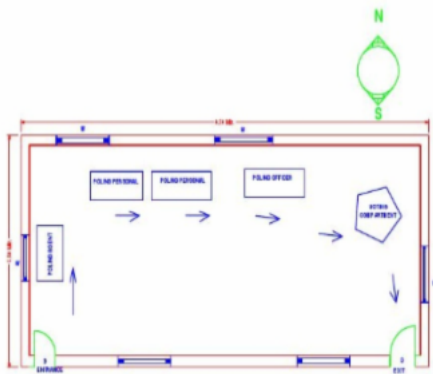

নির্বাচক নিবন্ধন আধিকারিকের স্বাক্ষর

Nazri Naksha

Google Map View

Polling Station Building Front View

Polling Station Front View

Cad View

Key MAP View

1 নাম : পারুল আড়ি স্বামীর নাম: শম্ভু আড়ি বাড়ির নং : n0011 বয়স : 67 লিঙ্গ : মহিলা	WB/29/218/105032	ফটো উপলব্ধ	2 নাম : সোমা আড়ি স্বামীর নাম: বরলন আড়ি বাড়ির নং : n0011 বয়স : 37 লিঙ্গ : মহিলা	SKS1502772	ফটো উপলব্ধ	3 নাম : বরলন আড়ি পিতার নাম: শম্ভু আড়ি বাড়ির নং : n0011 বয়স : 42 লিঙ্গ : পুরুষ	SKS1232024	ফটো উপলব্ধ
4 নাম : লক্ষী আড়ি স্বামীর নাম: অরুণ আড়ি বাড়ির নং : n0011 বয়স : 41 লিঙ্গ : মহিলা	LWJ2044683	ফটো উপলব্ধ	5 নাম : অরুণ আড়ি পিতার নাম: শম্ভু আড়ি বাড়ির নং : n0011 বয়স : 45 লিঙ্গ : পুরুষ	LWJ1836196	ফটো উপলব্ধ	6 নাম : সমির আড়ি পিতার নাম: অরুণ আড়ি বাড়ির নং : এন0011 বয়স : 22 লিঙ্গ : পুরুষ	SKS2450898	ফটো উপলব্ধ
7 নাম : প্রশান্ত কুইল্যা পিতার নাম: বীরেন কুইল্যা বাড়ির নং : না বয়স : 25 লিঙ্গ : পুরুষ	SKS2351302	ফটো উপলব্ধ	8 নাম : কার্তিক কুইল্যা পিতার নাম: লক্ষীকান্ত কুইল্যা বাড়ির নং : n0210 বয়স : 28 লিঙ্গ : পুরুষ	SKS1925049	ফটো উপলব্ধ	9 নাম : কনক কুইল্যা স্বামীর নাম: দেবেন্দ্র কুইল্যা বাড়ির নং : n0033 বয়স : 62 লিঙ্গ : মহিলা	WB/29/218/105378	ফটো উপলব্ধ
10 নাম : প্রতিমা কুইল্যা স্বামীর নাম: লক্ষীকান্ত কুইল্যা বাড়ির নং : n0032 বয়স : 49 লিঙ্গ : মহিলা	LWJ1521517	ফটো উপলব্ধ	11 নাম : লক্ষীকান্ত কুইল্যা পিতার নাম: মদনমোহন কুইল্যা বাড়ির নং : n0032 বয়স : 51 লিঙ্গ : পুরুষ	WB/29/218/105057	ফটো উপলব্ধ	12 নাম : সুমন কুইল্যা পিতার নাম: উত্তম কুইল্যা বাড়ির নং : n0031 বয়স : 32 লিঙ্গ : পুরুষ	SKS1595339	ফটো উপলব্ধ
13 নাম : কবিতা কুইল্যা স্বামীর নাম: উত্তম কুইল্যা বাড়ির নং : n0031 বয়স : 51 লিঙ্গ : মহিলা	WB/29/218/105151	ফটো উপলব্ধ	14 নাম : উত্তম কুইল্যা পিতার নাম: মদনমোহন কুইল্যা বাড়ির নং : n0031 বয়স : 59 লিঙ্গ : পুরুষ	WB/29/218/105179	ফটো উপলব্ধ	15 নাম : লিপিমা দোলই কুইল্যা স্বামীর নাম: সুমন কুইল্যা বাড়ির নং : এন0031 বয়স : 27 লিঙ্গ : মহিলা	SKS2560639	ফটো উপলব্ধ
16 নাম : প্রতিমা কুইল্যা পিতার নাম: মদনমোহন কুইল্যা বাড়ির নং : n0030 বয়স : 61 লিঙ্গ : মহিলা	WB/29/218/105253	ফটো উপলব্ধ	17 নাম : যমুনা কুইল্যা স্বামীর নাম: মদনমোহন কুইল্যা বাড়ির নং : n0030 বয়স : 79 লিঙ্গ : মহিলা	WB/29/218/105337	ফটো উপলব্ধ	18 নাম : জ্যোৎস্না কুইল্যা স্বামীর নাম: বিরেন কুইল্যা বাড়ির নং : n0029 বয়স : 49 লিঙ্গ : মহিলা	LWJ2044287	ফটো উপলব্ধ
19 নাম : বিরেন কুইল্যা পিতার নাম: অখিল কুইল্যা বাড়ির নং : n0029 বয়স : 62 লিঙ্গ : পুরুষ	WB/29/218/105164	ফটো উপলব্ধ	20 নাম : উর্মিলা কুইল্যা স্বামীর নাম: নীলকান্ত কুইল্যা বাড়ির নং : n0028 বয়স : 49 লিঙ্গ : মহিলা	LWJ1414788	ফটো উপলব্ধ	21 নাম : নীলকান্ত কুইল্যা পিতার নাম: রতনচাঁদ কুইল্যা বাড়ির নং : n0028 বয়স : 53 লিঙ্গ : পুরুষ	WB/29/218/105196	ফটো উপলব্ধ
22 নাম : ছন্দা কুইল্যা স্বামীর নাম: গোপাল কুইল্যা বাড়ির নং : n0035 বয়স : 47 লিঙ্গ : মহিলা	LWJ1836220	ফটো উপলব্ধ	23 নাম : নিশীকান্ত কুইল্যা পিতার নাম: ধীরেন কুইল্যা বাড়ির নং : n0034 বয়স : 39 লিঙ্গ : পুরুষ	LWJ2266435	ফটো উপলব্ধ	24 নাম : ধীরেন কুইল্যা পিতার নাম: অখিল কুইল্যা বাড়ির নং : n0034 বয়স : 65 লিঙ্গ : পুরুষ	WB/29/218/105222	ফটো উপলব্ধ
25 নাম : সুব্রত কুইল্যা মায়ের নাম: ছন্দা কুইল্যা বাড়ির নং : n0035 বয়স : 27 লিঙ্গ : পুরুষ	SKS2017515	ফটো উপলব্ধ	26 নাম : দিল্লী জানা কুইল্যা স্বামীর নাম: নিশীকান্ত কুইল্যা বাড়ির নং : এন0034 বয়স : 28 লিঙ্গ : মহিলা	SKS2056281	ফটো উপলব্ধ	27 নাম : সোমা বেরা খাঁড়া স্বামীর নাম: প্রসেনজিৎ খাঁড়া বাড়ির নং : n0185 বয়স : 32 লিঙ্গ : মহিলা	SKS1685858	ফটো উপলব্ধ
28 নাম : প্রসেনজিৎ খাঁড়া পিতার নাম: গোবিন্দ খাঁড়া বাড়ির নং : n0185 বয়স : 40 লিঙ্গ : পুরুষ	SKS1328400	ফটো উপলব্ধ	29 নাম : আরতী খাঁড়া স্বামীর নাম: গোবিন্দ খাঁড়া বাড়ির নং : n0185 বয়স : 64 লিঙ্গ : মহিলা	SKS1004548	ফটো উপলব্ধ	30 নাম : বিশুজিৎ খাঁড়া পিতার নাম: দুর্যোধন খাঁড়া বাড়ির নং : n0143 বয়স : 32 লিঙ্গ : পুরুষ	SKS1686070	ফটো উপলব্ধ