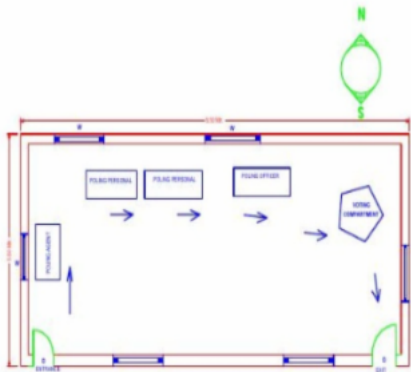

নির্বাচক নিবন্ধন আধিকারিকের স্বাক্ষর

Nazri Naksha

Google Map View

Polling Station Building Front View

Polling Station Front View

Cad View

Key MAP View

1 নাম : চাঁদমনি কেরাই স্বামীর নাম: গোপাল কেরাই বাড়ির নং : n0028 বয়স : 58 লিঙ্গ : মহিলা	WB/29/218/108105	ফটো উপলব্ধ	2 নাম : নকুল কেরাই পিতার নাম: নরেন কেরাই বাড়ির নং : n0024 বয়স : 57 লিঙ্গ : পুরুষ	WB/29/218/108758	ফটো উপলব্ধ	3 নাম : শিবানী বিরফ্যা(কেরাই) স্বামীর নাম: সৌমেন কেরাই বাড়ির নং : n0019 বয়স : 34 লিঙ্গ : মহিলা	SKS1430016	ফটো উপলব্ধ
4 নাম : গোপাল কেরাই পিতার নাম: গুরাই কেরাই বাড়ির নং : n0017 বয়স : 64 লিঙ্গ : পুরুষ	WB/29/218/108025	ফটো উপলব্ধ	5 নাম : শ্যামল মণ্ডল পিতার নাম: মনোজকুমার মণ্ডল বাড়ির নং : n0017 বয়স : 52 লিঙ্গ : পুরুষ	WB/29/218/108680	ফটো উপলব্ধ	6 নাম : অনিমা মণ্ডল স্বামীর নাম: বিষ্ণুপদ মণ্ডল বাড়ির নং : n0017 বয়স : 50 লিঙ্গ : মহিলা	WB/29/218/108629	ফটো উপলব্ধ
7 নাম : বিষ্ণুপদ মণ্ডল পিতার নাম: মনোজকুমার মণ্ডল বাড়ির নং : n0017 বয়স : 56 লিঙ্গ : পুরুষ	WB/29/218/108337	ফটো উপলব্ধ	8 নাম : যোশী কেরাই স্বামীর নাম: নকুল কেরাই বাড়ির নং : n0010 বয়স : 51 লিঙ্গ : মহিলা	WB/29/218/108755	ফটো উপলব্ধ	9 নাম : পূর্ণ কেরাই পিতার নাম: নরেন কেরাই বাড়ির নং : n0011 বয়স : 52 লিঙ্গ : পুরুষ	WB/29/218/108023	ফটো উপলব্ধ
10 নাম : স্বপ্না কেরাই স্বামীর নাম: পূর্ণ কেরাই বাড়ির নং : n0011 বয়স : 48 লিঙ্গ : মহিলা	LWJ1480557	ফটো উপলব্ধ	11 নাম : সন্ধ্যা কেরাই স্বামীর নাম: গজেন কেরাই বাড়ির নং : n0012 বয়স : 62 লিঙ্গ : মহিলা	WB/29/218/108109	ফটো উপলব্ধ	12 নাম : সৌমেন কেরাই পিতার নাম: সনাতন কেরাই বাড়ির নং : n0019 বয়স : 34 লিঙ্গ : পুরুষ	SKS1430008	ফটো উপলব্ধ
13 নাম : জবা কেরাই স্বামীর নাম: সনাতন কেরাই বাড়ির নং : n0019 বয়স : 52 লিঙ্গ : মহিলা	WB/29/218/108104	ফটো উপলব্ধ	14 নাম : মাসুরী কেরাই স্বামীর নাম: নরেন কেরাই বাড়ির নং : n0019 বয়স : 72 লিঙ্গ : মহিলা	WB/29/218/108107	ফটো উপলব্ধ	15 নাম : চাঁদমনি কেরাই স্বামীর নাম: কালাচাঁদ কেরাই বাড়ির নং : n0015 বয়স : 52 লিঙ্গ : মহিলা	WB/29/218/108113	ফটো উপলব্ধ
16 নাম : কালাচাঁদ কেরাই পিতার নাম: বয় কেরাই বাড়ির নং : n0015 বয়স : 60 লিঙ্গ : পুরুষ	WB/29/218/108159	ফটো উপলব্ধ	17 নাম : সনাতন কেরাই পিতার নাম: বয় কেরাই বাড়ির নং : n0014 বয়স : 62 লিঙ্গ : পুরুষ	WB/29/218/108131	ফটো উপলব্ধ	18 নাম : বাসন্তী কেরাই স্বামীর নাম: সুকুমার কেরাই বাড়ির নং : n0012 বয়স : 47 লিঙ্গ : মহিলা	LWJ1480789	ফটো উপলব্ধ
19 নাম : মনি কেরাই স্বামীর নাম: বাবলু কেরাই বাড়ির নং : n0012 বয়স : 51 লিঙ্গ : মহিলা	WB/29/218/108494	ফটো উপলব্ধ	20 নাম : বাবলু কেরাই পিতার নাম: গজেন কেরাই বাড়ির নং : n0012 বয়স : 52 লিঙ্গ : পুরুষ	WB/29/218/108501	ফটো উপলব্ধ	21 নাম : সন্দীপ মন্ডল পিতার নাম: শ্যামল মন্ডল বাড়ির নং : N0017 বয়স : 25 লিঙ্গ : পুরুষ	SKS2243301	ফটো উপলব্ধ
22 নাম : সৌরভ কেরাই পিতার নাম: পূর্ণ কেরাই বাড়ির নং : এন0011 বয়স : 23 লিঙ্গ : পুরুষ	SKS2363406	ফটো উপলব্ধ	23 নাম : দীপংকর মন্ডল পিতার নাম: বিষ্ণুপদ মন্ডল বাড়ির নং : এন0017 বয়স : 26 লিঙ্গ : পুরুষ	SKS2361780	ফটো উপলব্ধ	24 নাম : সুস্মিতা মণ্ডল পিতার নাম: শ্যামল মণ্ডল বাড়ির নং : এন0017 বয়স : 21 লিঙ্গ : মহিলা	SKS2539930	ফটো উপলব্ধ
25 নাম : সুশান্ত কেরাই পিতার নাম: কালাচাঁদ কেরাই বাড়ির নং : এন0015 বয়স : 29 লিঙ্গ : পুরুষ	SKS2056638	ফটো উপলব্ধ	26 নাম : কবিতা কেরাই স্বামীর নাম: সুশান্ত কেরাই বাড়ির নং : এন0015 বয়স : 29 লিঙ্গ : মহিলা	SKS2056489	ফটো উপলব্ধ	27 নাম : প্রশান্ত কেরাই পিতার নাম: নকুল কেরাই বাড়ির নং : এন0024 বয়স : 29 লিঙ্গ : পুরুষ	SKS2056497	ফটো উপলব্ধ
28 নাম : ভাস্কর কেরাই পিতার নাম: বাবলু কেরাই বাড়ির নং : এন0012 বয়স : 23 লিঙ্গ : পুরুষ	SKS2491215	ফটো উপলব্ধ	29 নাম : মঙ্গল কেরাই পিতার নাম: বাবলু কেরাই বাড়ির নং : এন0012 বয়স : 21 লিঙ্গ : পুরুষ	SKS2542124	ফটো উপলব্ধ	30 নাম : নিমাই গসরা পিতার নাম: রবি গসরা বাড়ির নং : এন0020 বয়স : 34 লিঙ্গ : পুরুষ	SKS1366780	ফটো উপলব্ধ