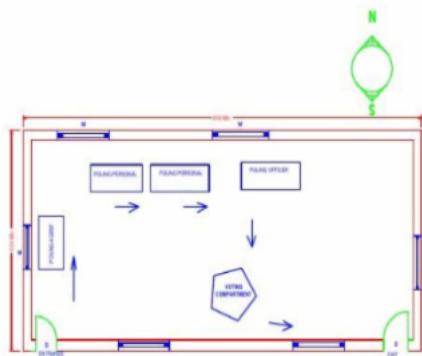

নির্বাচক নিবন্ধন আধিকারিকের স্বাক্ষর

Nazri Naksha

Google Map View

Polling Station Building Front View

Polling Station Front View

Cad View

Key MAP View

1 নাম : সেক এক্তির আলি পিতার নাম: সেক রমজান আলি বাড়ির নং : n0063 বয়স : 50 লিঙ্গ : পুরুষ	SKS2149656 ফটো উপলব্ধ	2 নাম : গোলপ জান বিবি স্বামীর নাম: সেক সইদুল বাড়ির নং : n0063 বয়স : 52 লিঙ্গ : মহিলা	LWJ1519065 ফটো উপলব্ধ	3 নাম : সাহানা খাতুন (বিবি) স্বামীর নাম: ফিরোজ খাঁ বাড়ির নং : n0126 বয়স : 31 লিঙ্গ : মহিলা	SKS1925502 ফটো উপলব্ধ
4 নাম : সাবেরা বিবি স্বামীর নাম: সেক এক্তির আলি বাড়ির নং : n0063 বয়স : 48 লিঙ্গ : মহিলা	LWJ1519057 ফটো উপলব্ধ	5 নাম : গোপাল ওবা পিতার নাম: সতীশ চন্দ্র ওবা বাড়ির নং : n0061 বয়স : 37 লিঙ্গ : পুরুষ	SKS1233972 ফটো উপলব্ধ	6 নাম : সুমিত্রা ওবা স্বামীর নাম: সতীশ ওবা বাড়ির নং : n0061 বয়স : 62 লিঙ্গ : মহিলা	WB/29/218/114614 ফটো উপলব্ধ
7 নাম : অহল্যা ওবা স্বামীর নাম: রাখাল ওবা বাড়ির নং : n0061 বয়স : 97 লিঙ্গ : মহিলা	LWJ2047470 ফটো উপলব্ধ	8 নাম : শ্যামলী বিষই ওবা স্বামীর নাম: গোপাল ওবা বাড়ির নং : এন0061 বয়স : 29 লিঙ্গ : মহিলা	SKS2442390 ফটো উপলব্ধ	9 নাম : পিংকী প্রধান কুইল্যা স্বামীর নাম: শান্তনু কুইল্যা বাড়ির নং : এন0056 বয়স : 27 লিঙ্গ : মহিলা	WUE2072262 ফটো উপলব্ধ
10 নাম : প্রতিমা কারক (কুইল্যা) স্বামীর নাম: সঞ্জয় কুইল্যা বাড়ির নং : n0057 বয়স : 33 লিঙ্গ : মহিলা	SKS1686815 ফটো উপলব্ধ	11 নাম : শ্যামলী কুইল্যা স্বামীর নাম: উমাশংকর কুইল্যা বাড়ির নং : n0057 বয়স : 62 লিঙ্গ : মহিলা	SKS2555183 ফটো উপলব্ধ	12 নাম : উমাশংকর কুইল্যা পিতার নাম: বিজয় কুইল্যা বাড়ির নং : n0057 বয়স : 72 লিঙ্গ : পুরুষ	WB/29/218/114531 ফটো উপলব্ধ
13 নাম : ইলা কুইল্যা স্বামীর নাম: শ্যামল কুইল্যা বাড়ির নং : 0209 বয়স : 52 লিঙ্গ : মহিলা	LWJ2316495 ফটো উপলব্ধ	14 নাম : শান্তনু কুইল্যা পিতার নাম: সুদর্শন কুইল্যা বাড়ির নং : এন0056 বয়স : 36 লিঙ্গ : পুরুষ	SKS1233642 ফটো উপলব্ধ	15 নাম : বিমলা কুইল্যা স্বামীর নাম: সুদর্শন কুইল্যা বাড়ির নং : n0056 বয়স : 61 লিঙ্গ : মহিলা	LWJ2047538 ফটো উপলব্ধ
16 নাম : সঞ্জয় কুইল্যা পিতার নাম: উমাশংকর কুইল্যা বাড়ির নং : n0057 বয়স : 44 লিঙ্গ : পুরুষ	LWJ1840248 ফটো উপলব্ধ	17 নাম : সঞ্জীত কুইল্যা পিতার নাম: শ্যামল কুইল্যা বাড়ির নং : এন0056 বয়স : 22 লিঙ্গ : পুরুষ	SKS2467033 ফটো উপলব্ধ	18 নাম : শ্যামলকুমার কুইল্যা পিতার নাম: বিজয় কৃষ্ণ কুইল্যা বাড়ির নং : n0056 বয়স : 56 লিঙ্গ : পুরুষ	SKS1150937 ফটো উপলব্ধ
19 নাম : ময়না কামিল্যা স্বামীর নাম: জিতেন্দ্রনাথ কামিল্যা বাড়ির নং : n0093 বয়স : 53 লিঙ্গ : মহিলা	LWJ1413699 ফটো উপলব্ধ	20 নাম : সুমন্ত কামিল্যা পিতার নাম: দুর্গা শংকর কামিল্যা বাড়ির নং : n0011 বয়স : 45 লিঙ্গ : পুরুষ	LWJ1840230 ফটো উপলব্ধ	21 নাম : সমরেন্দ্রনাথ কামিল্যা পিতার নাম: অনিলকৃষ্ণ কামিল্যা বাড়ির নং : n0093 বয়স : 71 লিঙ্গ : পুরুষ	WB/29/218/114002 ফটো উপলব্ধ
22 নাম : পিংকি বর্দন(কামিল্যা) স্বামীর নাম: কৌশিক কামিল্যা বাড়ির নং : n0093 বয়স : 37 লিঙ্গ : মহিলা	SKS2018083 ফটো উপলব্ধ	23 নাম : প্রাচী কামিল্যা পিতার নাম: দেবব্রত কামিল্যা বাড়ির নং : N0004 বয়স : 25 লিঙ্গ : মহিলা	SKS2272763 ফটো উপলব্ধ	24 নাম : মনোরঞ্জন কামিল্যা পিতার নাম: ভূপেন্দ্রনাথ কামিল্যা বাড়ির নং : এন0093 বয়স : 53 লিঙ্গ : পুরুষ	SKS2505782 ফটো উপলব্ধ
25 নাম : শঙ্করী রাণা কামিল্যা স্বামীর নাম: মনোরঞ্জন কামিল্যা বাড়ির নং : n0093 বয়স : 48 লিঙ্গ : মহিলা	SKS1596352 ফটো উপলব্ধ	26 নাম : অঞ্জু কামিল্যা স্বামীর নাম: তরুন কামিল্যা বাড়ির নং : n0008 বয়স : 48 লিঙ্গ : মহিলা	SKS1596246 ফটো উপলব্ধ	27 নাম : চন্দ্রারানী কামিল্যা পিতার নাম: ভবানী কামিল্যা বাড়ির নং : n0010 বয়স : 55 লিঙ্গ : মহিলা	WB/29/218/114426 ফটো উপলব্ধ
28 নাম : সুমিতা কামিল্যা পিতার নাম: ভবানী কামিল্যা বাড়ির নং : n0010 বয়স : 52 লিঙ্গ : মহিলা	WB/29/218/114023 ফটো উপলব্ধ	29 নাম : দুর্গাশংকর কামিল্যা পিতার নাম: হংসধ্বজ কামিল্যা বাড়ির নং : n0011 বয়স : 80 লিঙ্গ : পুরুষ	WB/29/218/114597 ফটো উপলব্ধ	30 নাম : মালারানী কামিল্যা স্বামীর নাম: দুর্গাশংকর কামিল্যা বাড়ির নং : n0011 বয়স : 70 লিঙ্গ : মহিলা	WB/29/218/114559 ফটো উপলব্ধ