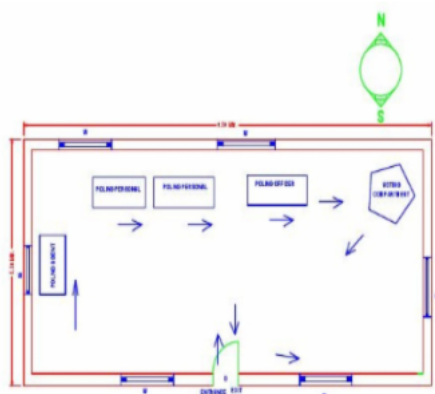

নির্বাচক নিবন্ধন আধিকারিকের স্বাক্ষর

Nazri Naksha

Google Map View

Polling Station Building Front View

Polling Station Front View

Cad View

Key MAP View

1 নাম : আসমা বিবি স্বামীর নাম: শাহাজান মল্লিক বাড়ির নং : n0111 বয়স : 58 লিঙ্গ : মহিলা	WB/29/218/114486	2 নাম : সেক ফরিজুদ্দিন পিতার নাম: সেক সাজেদ আলি বাড়ির নং : n0078 বয়স : 55 লিঙ্গ : পুরুষ	LWJ2186021	3 নাম : বিবি সায়ারা স্বামীর নাম: সাজেদ মল্লিক বাড়ির নং : n0078 বয়স : 67 লিঙ্গ : মহিলা	WB/29/218/114181
4 নাম : মুসলিমা খাতুন(বিবি) স্বামীর নাম: সেক রিয়াজুল আলি বাড়ির নং : n0119 বয়স : 37 লিঙ্গ : মহিলা	SKS1430669	5 নাম : সীতারা বিবি স্বামীর নাম: সেক কামরুল বাড়ির নং : n0105 বয়স : 43 লিঙ্গ : মহিলা	LWJ2186120	6 নাম : সেক হেয়াত আলি পিতার নাম: বেলাৎ হোসেন বাড়ির নং : n0021 বয়স : 50 লিঙ্গ : পুরুষ	LWJ2047082
7 নাম : সেখ সাদিকুল আলি পিতার নাম: সেক নাসিরুদ্দিন বাড়ির নং : n0001 বয়স : 38 লিঙ্গ : পুরুষ	SKS1233303	8 নাম : সরফুদ্দিন সেক পিতার নাম: নাসিরুদ্দিন সেক বাড়ির নং : n0001 বয়স : 41 লিঙ্গ : পুরুষ	LWJ2047926	9 নাম : বিবি জেগুন্নেসা স্বামীর নাম: নিজামুদ্দিন সেখ বাড়ির নং : n0001 বয়স : 80 লিঙ্গ : মহিলা	WB/29/218/114276
10 নাম : রসিদা বেগম স্বামীর নাম: সেক মুসলেম বাড়ির নং : n0117 বয়স : 48 লিঙ্গ : মহিলা	SKS1430644	11 নাম : সেক কালা মায়ের নাম: গুলশন বিবি বাড়ির নং : n0117 বয়স : 53 লিঙ্গ : পুরুষ	SKS1503721	12 নাম : ফরিদা খাতুন বিবি স্বামীর নাম: সেক সিরাজ আলি বাড়ির নং : n0115 বয়স : 42 লিঙ্গ : মহিলা	SKS1430594
13 নাম : হালিমা বিবি স্বামীর নাম: মুসা সেখ বাড়ির নং : n0115 বয়স : 58 লিঙ্গ : মহিলা	WB/29/218/114344	14 নাম : মসরাতুন বিবি স্বামীর নাম: মুস্তাকিন সেক বাড়ির নং : n0105 বয়স : 31 লিঙ্গ : মহিলা	SKS1596394	15 নাম : সেক কামরুল পিতার নাম: সেক রক্তম আলি বাড়ির নং : n0105 বয়স : 50 লিঙ্গ : পুরুষ	SKS1150911
16 নাম : মহম্মদ ইসলাম হোসেন পিতার নাম: আমিনুদ্দিন বাড়ির নং : n0009 বয়স : 39 লিঙ্গ : পুরুষ	SKS1687284	17 নাম : ইদন বিবি স্বামীর নাম: আমিনুদ্দিন সেখ বাড়ির নং : n0009 বয়স : 60 লিঙ্গ : মহিলা	WB/29/218/114370	18 নাম : সাবিনা বিবি স্বামীর নাম: জাকির হোসেন বাড়ির নং : n0063 বয়স : 44 লিঙ্গ : মহিলা	LWJ1840099
19 নাম : সফিকুল আলি সেখ পিতার নাম: ফজলাকরিম সেখ বাড়ির নং : n0063 বয়স : 50 লিঙ্গ : পুরুষ	WB/29/218/114247	20 নাম : মনজু বিবি স্বামীর নাম: ফজল সেখ বাড়ির নং : n0004 বয়স : 72 লিঙ্গ : মহিলা	WB/29/218/114297	21 নাম : মহম্মদ শারিফ সেখ পিতার নাম: সেক সাবের আলি বাড়ির নং : n0021 বয়স : 37 লিঙ্গ : পুরুষ	SKS1686955
22 নাম : সেক সাবের আলি পিতার নাম: সেক বেলায়েত হোসেন বাড়ির নং : n0021 বয়স : 64 লিঙ্গ : পুরুষ	SKS1233212	23 নাম : সানোয়ার বেগ পিতার নাম: মহঃ আলি বেগ বাড়ির নং : n0033 বয়স : 34 লিঙ্গ : পুরুষ	SKS1503663	24 নাম : রবি বেগ পিতার নাম: আব্দুল আহম্মদ বেগ বাড়ির নং : n0033 বয়স : 44 লিঙ্গ : পুরুষ	SKS0217653
25 নাম : হালিমা খাতুন (বিবি) স্বামীর নাম: নাজিরুদ্দিন বেগ বাড়ির নং : n0033 বয়স : 44 লিঙ্গ : মহিলা	SKS0217687	26 নাম : নাজিরুদ্দিন বেগ পিতার নাম: আব্দুল আহম্মদ বেগ বাড়ির নং : n0033 বয়স : 50 লিঙ্গ : পুরুষ	LWJ1519230	27 নাম : বিবি সাহানা স্বামীর নাম: মহম্মদ আলি বেগ বাড়ির নং : n0033 বয়স : 56 লিঙ্গ : মহিলা	WB/29/218/114321
28 নাম : রওসেনারা বিবি স্বামীর নাম: জাহাঙ্গীর বেগ বাড়ির নং : n0033 বয়স : 48 লিঙ্গ : মহিলা	LWJ1519222	29 নাম : জাহাঙ্গীর বেগ পিতার নাম: আহম্মদ আলি বেগ বাড়ির নং : n0033 বয়স : 52 লিঙ্গ : পুরুষ	WB/29/218/114290	30 নাম : মহম্মদ আলি বেগ পিতার নাম: আহম্মদ আলি বেগ বাড়ির নং : n0033 বয়স : 62 লিঙ্গ : পুরুষ	WB/29/218/114547